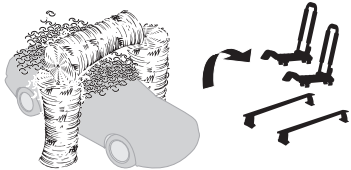

- HR/BIH** Krovni nosač kajaka
RO Suport pentru caiac montat pe acoperiș
HU Tetőre szerelhető kajakszállító
EL Σχάρα οροφής για κаяκάς
TR Araç üstüne bağlanan kayak taşıyıcı

منشأ كريك لاج العرب **HE**
 حامل مثبت على السقف للزوارق **AR**

- ZH** 顶置皮艇托架
JA ルーフマウント型カヤックキャリア
KO 루프 장착 카약 캐리어
TH โครงยึดเรือคายัคแบบติดตั้งบนหลังคา

CITY CRASH

Complies with ISO norm

- i**  Thule WingBar/
Aeroblade
 Thule AeroBar
 Thule SquareBar

i

Your Key-Number

5.6 kg
12.4 lbs

Max 34 kg
75 lbs

Max A+B= 59 kg
130 lbs

1

2

3

4

ok

Not ok