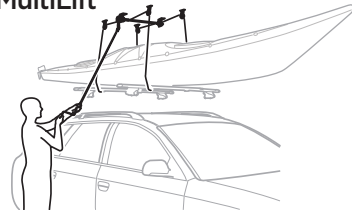

Thule MultiLift

572