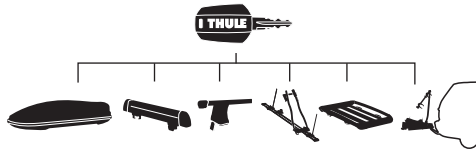

EN Accessories
DE Zubehör
FR Accessoires
NL Accessoires
IT Accessori
ES Accesorios
PT Acessórios
SV Tillbehör

DK Tilbehør
NE Tilbehør
FI Lisävarusteet
ET Lisavarustus
LV Piederumi
LT Priedai
PL Akcesoria
RU Аксессуары

UK Аксессуары
BG Принадлежности
CS Doplòky
SK Príslušenstvo
SL Dodatki
HR/BIH Dodaci
RO Accesorii
HU Tartozékok

EL Εξαρτήματα
TR Aksesuarlar
AR الملحقات
HE אביזרים
ZH 附件
JA アクセサリー
KO 액세서리
TH อุปกรณ์เสริม

Thule One-Key System