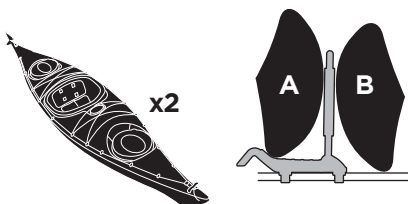

- ZH** 顶置皮艇托架
JA ルーフマウント型カヤックキャリア
KO 루프 장착 카약 캐리어
TH โครงยึดเรือคายัคแบบติดตั้งบนหลังคา

CITY CRASH

Complies with ISO norm

- i**  Thule WingBar/
Aeroblade
 Thule AeroBar
 Thule SquareBar

i

Your Key-Number

5.6 kg
12.4 lbs

Max 34 kg
75 lbs

Max A+B= 59 kg
130 lbs

1

2

3

4

ok

Not ok