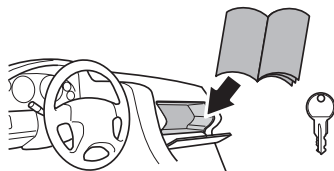

- ZH** 顶置皮艇托架
JA ルーフマウント型カヤックキャリア
KO 루프 장착 카약 캐리어
TH โครงยึดเรือคายัคแบบติดตั้งบนหลังคา

CITY CRASH

Complies with ISO norm

- i**  Thule WingBar/
Aeroblade
 Thule AeroBar
 Thule SquareBar

i

Your Key-Number

5.6 kg
12.4 lbs