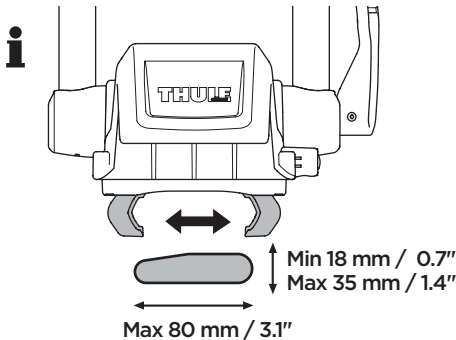

1. **EN** Roof mounted kayak carrier
   DE Kajakträger zur Dachmontage
   FR Porte-kayak
   NL Kajakdrager
   IT Porta kayak da installare sul tetto
   ES Portakayak de techo
   PT Suporte de caiaques para montagem no tejadilho
   SV Takmonterad kajakhållare
   DK Tagmonteret kajakholder
   NO Takmontert kajakkstativ
   FI Katolle asennettava kajakkiline
   ET Katusele paigaldatav süstahoidik
   LV Uz jumta uzstādāms kajaku turētājs
   LT Ant stogo tvirtinamas baidarių laikiklis
   UK Кріплення для перевезення каяків на даху
   BG Багажник за каяк, монтиран върху покрива
   CS Nosič kajaků pro montáž na střechu
   SK Strešný nosič kajakov
   PL Uchwyt na kajak montowany na dachu
   RU Крепление для каяка
   SL Strešni nosilec za kajak

1. **HR/BIH** Krovni nosač kajaka
   RO Suport pentru caiac montat pe acoperiș
   HU Tetőre szerelhető kajakszállító
   EL Σχάρα οροφής για κаяκάς
   TR Araç üstüne bağlanan kayak taşıyıcı

منشأ كريك لاج العرب **HE**
حامل مثبت على السقف للزوارق **AR**

1. **ZH** 顶置皮艇托架
   JA ルーフマウント型カヤックキャリア
   KO 루프 장착 카약 캐리어
   TH โครงยึดเรือคายัคแบบติดตั้งบนหลังคา

CITY CRASH

Complies with ISO norm

1. **i** Thule WingBar/
   Aeroblade
   Thule AeroBar
   Thule SquareBar