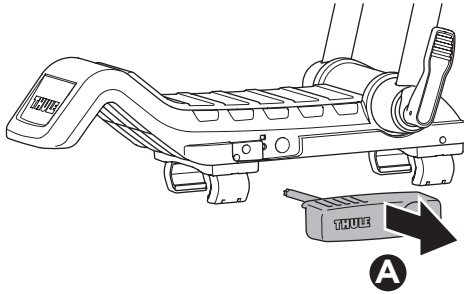

- HR/BIH** Krovni nosač kajaka
RO Suport pentru caiac montat pe acoperiș
HU Tetőre szerelhető kajakszállító
EL Σχάρα οροφής για κаяκάς
TR Araç üstüne bağlanan kayak taşıyıcı

منشأ كريك لاج العرب **HE**
 حامل مثبت على السقف للزوارق **AR**

Max 34 kg
75 lbs

Max A+B= 59 kg
130 lbs

1

2

3

4

ok

Not ok