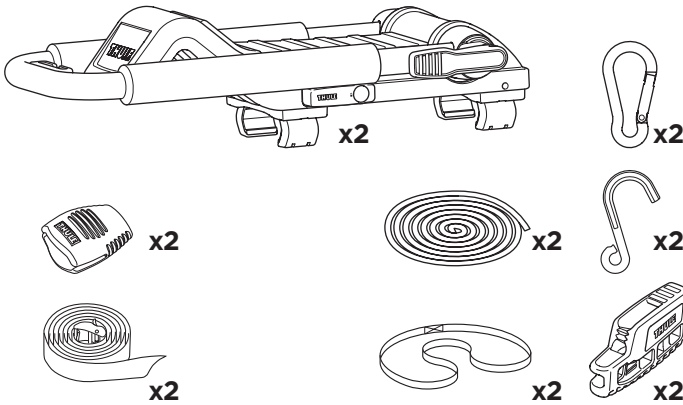

1. **EN** Roof mounted kayak carrier
   DE Kajakträger zur Dachmontage
   FR Porte-kayak
   NL Kajakdrager
   IT Porta kayak da installare sul tetto
   ES Portakayak de techo
   PT Suporte de caiaques para montagem no tejadilho
   SV Takmonterad kajakhållare
   DK Tagmonteret kajakholder
   NO Takmontert kajakkstativ
   FI Katolle asennettava kajakkiline
   ET Katusele paigaldatav süstahoidik
   LV Uz jumta uzstādāms kajaku turētājs
   LT Ant stogo tvirtinamas baidarių laikiklis
   UK Кріплення для перевезення каяків на даху
   BG Багажник за каяк, монтиран върху покрива
   CS Nosič kajaků pro montáž na střechu
   SK Strešný nosič kajakov
   PL Uchwyt na kajak montowany na dachu
   RU Крепление для каяка
   SL Strešni nosilec za kajak

1. **HR/BIH** Krovni nosač kajaka
   RO Suport pentru caiac montat pe acoperiș
   HU Tetőre szerelhető kajakszállító
   EL Σχάρα οροφής για κаяκάς
   TR Araç üstüne bağlanan kayak taşıyıcı

منشأ كريك لاج العرب **HE**
حامل مثبت على السقف للزوارق **AR**

1. **ZH** 顶置皮艇托架
   JA ルーフマウント型カヤックキャリア
   KO 루프 장착 카약 캐리어
   TH โครงยึดเรือคายัคแบบติดตั้งบนหลังคา

CITY CRASH

Complies with ISO norm

1. **i** Thule WingBar/
   Aeroblade
   Thule AeroBar
   Thule SquareBar