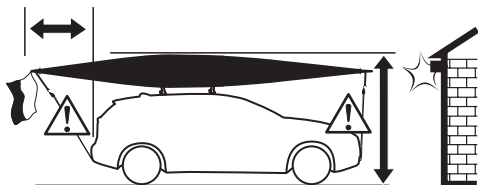

i

Your Key-Number

5.6 kg
12.4 lbs

Max 34 kg
75 lbs

Max A+B= 59 kg
130 lbs