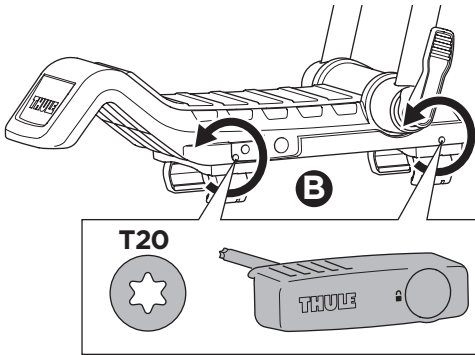

- ZH** 顶置皮艇托架
JA ルーフマウント型カヤックキャリア
KO 루프 장착 카약 캐리어
TH โครงยึดเรือคายัคแบบติดตั้งบนหลังคา

CITY CRASH

Complies with ISO norm

- i**  Thule WingBar/
Aeroblade
 Thule AeroBar
 Thule SquareBar

i

Your Key-Number

5.6 kg
12.4 lbs

Max 34 kg
75 lbs

Max A+B= 59 kg
130 lbs

1

2

3

4

ok

Not ok