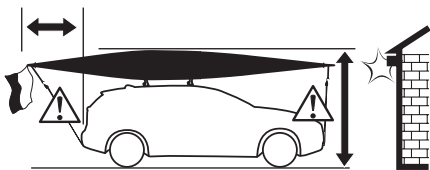

i

4,5 kg / 20 lbs

x2

Max: 59 kg / 130 lbs

x1

Max: 59 kg / 130 lbs

x2

Max A+B: 59 kg / 130 lbs

i

Min 610mm / 24"