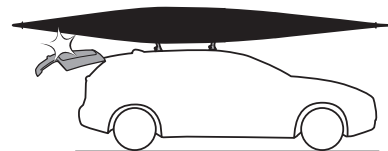

i

4,5 kg / 20 lbs

x2

Max: 59 kg / 130 lbs

x1

Max: 59 kg / 130 lbs

x2

Max A+B: 59 kg / 130 lbs

i

Min 610mm / 24"