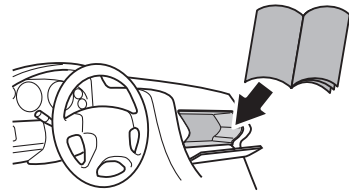

i

Min 610mm / 24"