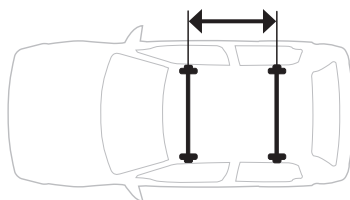

i

Min 610mm / 24"