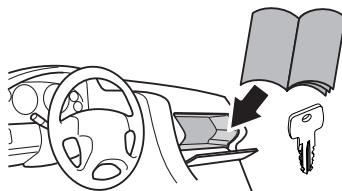

> Instructions

Thule Hull-a-Port Aero
849000

i

6,8 kg
15 lbs

Max 34 kg
75 lbs

i

1

A