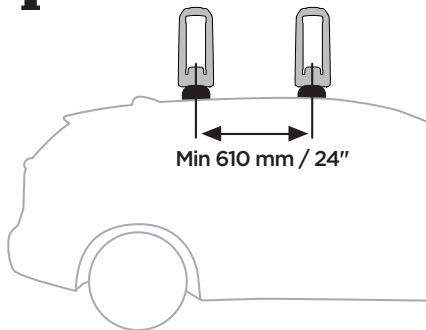

> Instructions

Thule Hull-a-Port Aero
849000

i

6,8 kg
15 lbs

Max 34 kg
75 lbs

i

1

A