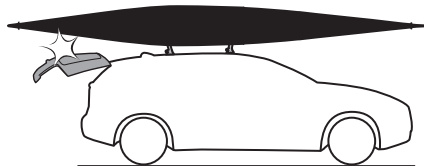

> Instructions

Thule Hull-a-Port Aero
849000

i

6,8 kg
15 lbs

Max 34 kg
75 lbs

i

1

A