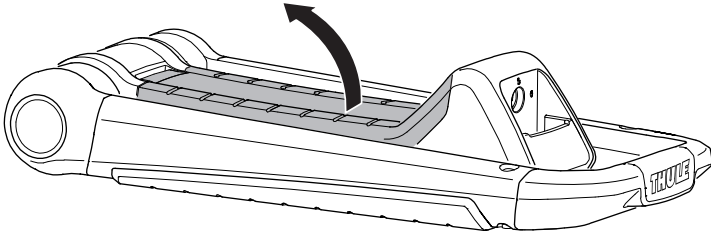

> Instructions

Thule Hull-a-Port Aero
849000

i

6,8 kg
15 lbs

Max 34 kg
75 lbs

i

1

A

B

i

Thule WingBar Evo, Thule WingBar, Thule AeroBlade, Thule AeroBar, Thule ProBar, Thule SlideBar

**2-4,
8-15**

+

+

Thule SquareBar
Adapter 8897

Thule SquareBar