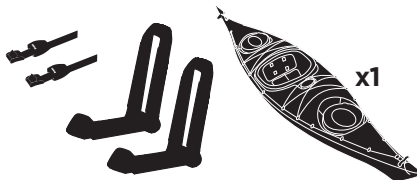

> Instructions

Thule Hull-a-Port Aero
849000

i

6,8 kg
15 lbs

Max 34 kg
75 lbs

i

1

A

B

i

Thule WingBar Evo, Thule WingBar, Thule AeroBlade, Thule AeroBar, Thule ProBar, Thule SlideBar

**2-4,
8-15**

+

+

Thule SquareBar
Adapter 8897

Thule SquareBar