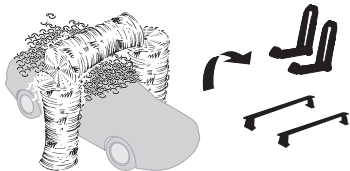

> Instructions

Thule Hull-a-Port Aero
849000

i

6,8 kg
15 lbs

Max 34 kg
75 lbs

i

1

A

B

i

Thule WingBar Evo, Thule WingBar, Thule AeroBlade, Thule AeroBar, Thule ProBar, Thule SlideBar

**2-4,
8-15**

+

+

Thule SquareBar
Adapter 8897

Thule SquareBar