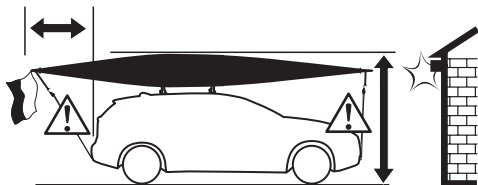

> Instructions

Thule Hull-a-Port Aero
849000

i

6,8 kg
15 lbs

Max 34 kg
75 lbs

i

1

A