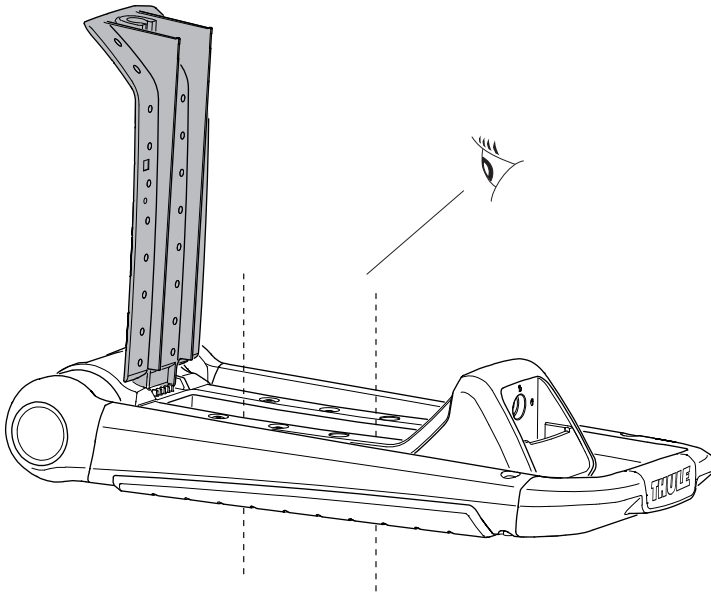

> Instructions

Thule Hull-a-Port Aero
849000

i

6,8 kg
15 lbs

Max 34 kg
75 lbs

i

1

A

B

i

Thule WingBar Evo, Thule WingBar, Thule AeroBlade, Thule AeroBar, Thule ProBar, Thule SlideBar

**2-4,
8-15**

+

+

Thule SquareBar
Adapter 8897

Thule SquareBar