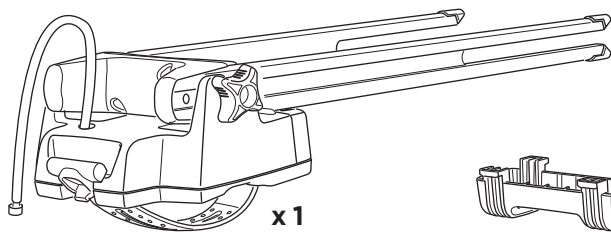

מתקן לגלגל הקדמי שמוקדן על גג **HE**

حامل العجلة الأمامية المثبت على السقف **AR**

**ZH (CN)** 车顶前车轮支架

**ZH (TW)** 車頂式前輪固定架

**JA** ルーフマウント型フロントホイールホルダー

**KO** 루프 장착 앞바퀴 홀더

**TH** ที่ยึดล้อด้านหน้าแบบติดตั้งบนหลังคา

**MS** Pemegang roda depan yang dipasang pada bumbung

**CITY CRASH**

Complies with ISO norm

**i**

Thule WingBar Evo

Thule WingBar/  
Thule AeroBlade

Thule AeroBar

Thule Squarebar Evo

**i**

**i**

**Max**  
3 kg / 6.6 lbs

1.1 kg  
2.42 lbs

**Max**  
508-737 mm/  
20" - 29"

**Max**  
76 mm / 3"

**Max**  
90 mm / 3.5"

**Max**  
100-110 mm/  
3.9" - 4.3"