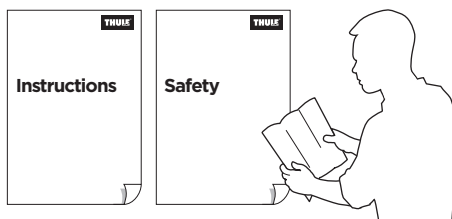

1. **EN** Roof mounted front wheel holder
   FR Support de roue avant pour toit
   ES Abrazadera de rueda delantera montada en techo
   DE Dachmontierter Vorderradhalter
   NL Op het dak gemonteerde voorwielhouder
   PT Suporte de roda dianteira montado no teto
   IT Supporto per ruota anteriore montato sul tetto
   SV Takmonterad framhjulshållare
   DK Tagmonteret holder til cykelforhjul
   NO Takmontert forhjulsholder
   FI Kattoasenteinen eturenkaanpidin
   IS Þakfestur framhjólhaldari
   ET Katusele paigaldatav esirattahoidik
   LV Uz jumta piestiprināms priekšējā riteņa turētājs
   LT Ant stogo tvirtinamas priekinio rato laikiklis
   RU Держатель переднего колеса с креплением к крыше
   UK Тримач переднього колеса на дах
   PL Dachowy uchwyt przedniego koła
   CS Držák předního kola montovaný na střechu
   HU Tetőre szerelhető elsőkerék-tartó
   RO Suport de roată față montat pe acoperiș
   SK Strešný držiak predného kolesa

1. **SL** Strešno držalo sprednjega kolesa
   BG Стойка за предно колело за покрив
   HR Krovni nosač za prednji kotač
   EL Βάση οροφής για μπροστινή ρόδα ποδηλάτου
   TR Araç üstüne bağlanan ön tekerlek tutucu
   MT Ġarriera tar-rota ta' quddiem immuntata fuq is-saqaf

מתקן לגלגל הקדמי שמוקדן על גג **HE**

حامل العجلة الأمامية المثبت على السقف **AR**

ZH (CN) 车顶前车轮支架

ZH (TW) 車頂式前輪固定架

JA ルーフマウント型フロントホイールホルダー

KO 루프 장착 앞바퀴 홀더

TH ที่ยึดล้อด้านหน้าแบบติดตั้งบนหลังคา

MS Pemegang roda depan yang dipasang pada bumbung

CITY CRASH

Complies with ISO norm

i