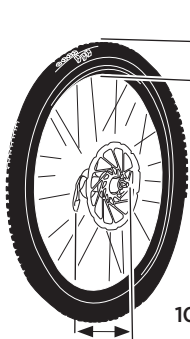

**MS** Pemegang roda depan yang dipasang pada bumbung

**CITY CRASH**

Complies with ISO norm

**i**

Thule WingBar Evo

Thule WingBar/  
Thule AeroBlade

Thule AeroBar

Thule Squarebar Evo

**i**

**i**

**Max**  
3 kg / 6.6 lbs

1.1 kg  
2.42 lbs

**Max**  
508-737 mm/  
20" - 29"

**Max**  
76 mm / 3"

**Max**  
90 mm / 3.5"

**Max**  
100-110 mm/  
3.9" - 4.3"