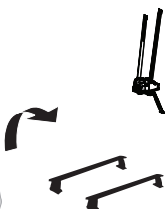

מתקן לגלגל הקדמי שמוקדן על גג **HE**

حامل العجلة الأمامية المثبت على السقف **AR**

**ZH (CN)** 车顶前车轮支架

**ZH (TW)** 車頂式前輪固定架

**JA** ルーフマウント型フロントホイールホルダー

**KO** 루프 장착 앞바퀴 홀더

**TH** ที่ยึดล้อด้านหน้าแบบติดตั้งบนหลังคา

**MS** Pemegang roda depan yang dipasang pada bumbung

**CITY CRASH**

Complies with ISO norm

**i**

Thule WingBar Evo

Thule WingBar/  
Thule AeroBlade

Thule AeroBar

Thule Squarebar Evo

**i**

**i**

**Max**  
3 kg / 6.6 lbs

1.1 kg  
2.42 lbs

**Max**  
508-737 mm/  
20" - 29"

**Max**  
76 mm / 3"

**Max**  
90 mm / 3.5"

**Max**  
100-110 mm/  
3.9" - 4.3"