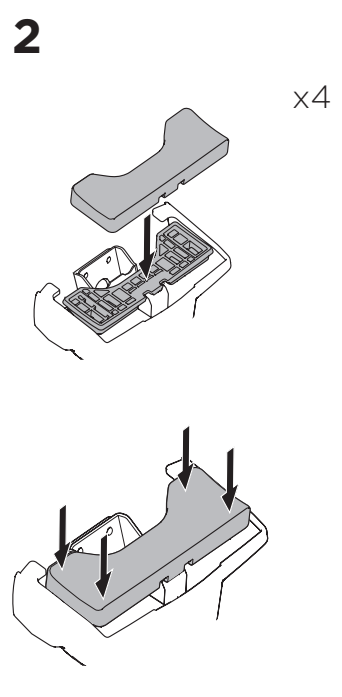

## Kit 145307

AUDI e-tron, 5-dr SUV, 19-

ISO 11154-E

THULE WingBar Evo	THULE WingBar Edge	THULE WingBar	THULE SquareBar Evo	<b>Evo X (scale)</b>	<b>Edge X (scale)</b>
<b>AUDI e-tron, 5-dr SUV, 19-</b>				<b>45</b>	<b>G</b>

THULE ProBar Evo	THULE SlideBar Evo	<b>X (mm/inch)</b>		
<b>AUDI e-tron, 5-dr SUV, 19-</b>		<b>1101 mm / 43 3/8"</b>		

THULE WingBar Evo	THULE WingBar Edge	THULE WingBar	THULE SquareBar Evo	<b>Evo Y (scale)</b>	<b>Edge Y (scale)</b>
<b>AUDI e-tron, 5-dr SUV, 19-</b>				<b>41</b>	<b>O</b>

THULE ProBar Evo	THULE SlideBar Evo	<b>Y (mm/inch)</b>		
<b>AUDI e-tron, 5-dr SUV, 19-</b>		<b>1061 mm / 41 3/4"</b>		

	<b>W (mm/inch)</b>	<b>Z (mm/inch)</b>
<b>AUDI e-tron, 5-dr SUV, 19-</b>	<b>800 mm / 31 1/2"</b>	<b>270 mm / 10 5/8"</b>