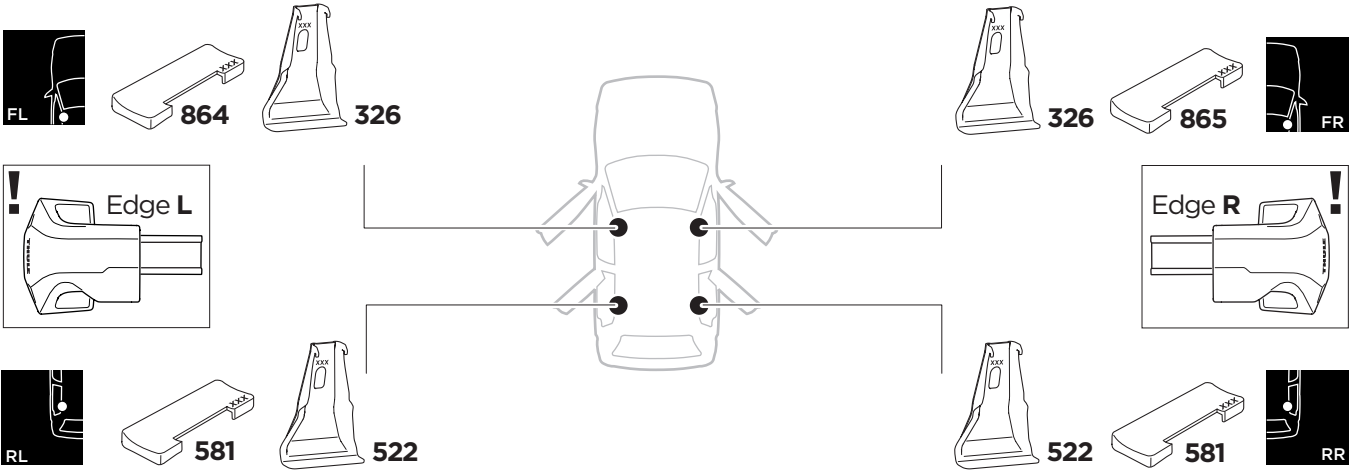

# 1

## Kit 145307

AUDI e-tron, 5-dr SUV, 19-

ISO 11154-E

THULE WingBar Evo	THULE WingBar Edge	THULE WingBar	THULE SquareBar Evo	<b>Evo X (scale)</b>	<b>Edge X (scale)</b>
<b>AUDI e-tron, 5-dr SUV, 19-</b>				<b>45</b>	<b>G</b>

THULE ProBar Evo	THULE SlideBar Evo	<b>X (mm/inch)</b>		
<b>AUDI e-tron, 5-dr SUV, 19-</b>		<b>1101 mm / 43 3/8"</b>		

THULE WingBar Evo	THULE WingBar Edge	THULE WingBar	THULE SquareBar Evo	<b>Evo Y (scale)</b>	<b>Edge Y (scale)</b>
<b>AUDI e-tron, 5-dr SUV, 19-</b>				<b>41</b>	<b>O</b>

THULE ProBar Evo	THULE SlideBar Evo	<b>Y (mm/inch)</b>		
<b>AUDI e-tron, 5-dr SUV, 19-</b>		<b>1061 mm / 41 3/4"</b>		

	<b>W (mm/inch)</b>	<b>Z (mm/inch)</b>
<b>AUDI e-tron, 5-dr SUV, 19-</b>	<b>800 mm / 31 1/2"</b>	<b>270 mm / 10 5/8"</b>