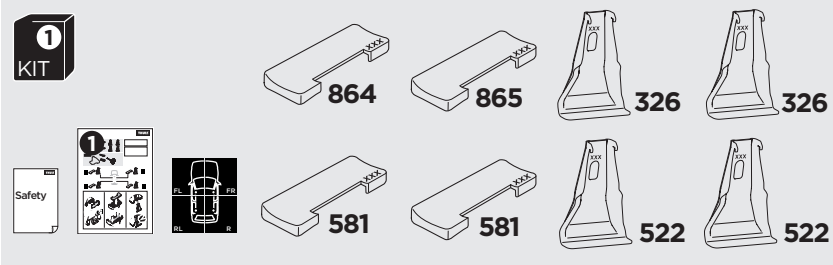

# 1

## Kit 145307

AUDI e-tron, 5-dr SUV, 19-

ISO 11154-E

THULE WingBar Evo	THULE WingBar Edge	THULE WingBar	THULE SquareBar Evo	<b>Evo X (scale)</b>	<b>Edge X (scale)</b>
<b>AUDI e-tron, 5-dr SUV, 19-</b>				<b>45</b>	<b>G</b>

THULE ProBar Evo	THULE SlideBar Evo	<b>X (mm/inch)</b>		
<b>AUDI e-tron, 5-dr SUV, 19-</b>		<b>1101 mm / 43 3/8"</b>		

THULE WingBar Evo	THULE WingBar Edge	THULE WingBar	THULE SquareBar Evo	<b>Evo Y (scale)</b>	<b>Edge Y (scale)</b>
<b>AUDI e-tron, 5-dr SUV, 19-</b>				<b>41</b>	<b>O</b>

THULE ProBar Evo	THULE SlideBar Evo	<b>Y (mm/inch)</b>		
<b>AUDI e-tron, 5-dr SUV, 19-</b>		<b>1061 mm / 41 3/4"</b>		

	<b>W (mm/inch)</b>	<b>Z (mm/inch)</b>
<b>AUDI e-tron, 5-dr SUV, 19-</b>	<b>800 mm / 31 1/2"</b>	<b>270 mm / 10 5/8"</b>