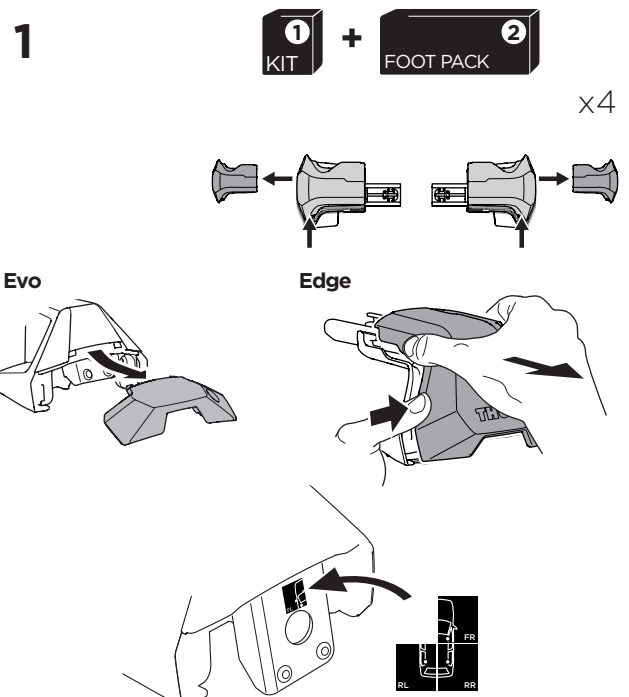

## Kit 145267

AUDI e-tron Sportback, 5-dr SUV, 20-

ISO 11154-E

THULE WingBar Evo	THULE WingBar Edge	THULE WingBar	THULE SquareBar Evo	<b>Evo X (scale)</b>	<b>Edge X (scale)</b>
<b>AUDI e-tron Sportback, 5-dr SUV, 20-</b>				<b>47,5</b>	<b>B</b>
THULE ProBar Evo	THULE SlideBar Evo				<b>X (mm/inch)</b>
<b>AUDI e-tron Sportback, 5-dr SUV, 20-</b>				<b>1126 mm / 44 3/8"</b>	

THULE WingBar Evo	THULE WingBar Edge	THULE WingBar	THULE SquareBar Evo	<b>Evo Y (scale)</b>	<b>Edge Y (scale)</b>
<b>AUDI e-tron Sportback, 5-dr SUV, 20-</b>				<b>42,5</b>	<b>L</b>
THULE ProBar Evo	THULE SlideBar Evo				<b>Y (mm/inch)</b>
<b>AUDI e-tron Sportback, 5-dr SUV, 20-</b>				<b>1076 mm / 42 3/8"</b>	

	<b>W (mm/inch)</b>	<b>Z (mm/inch)</b>
<b>AUDI e-tron Sportback, 5-dr SUV, 20-</b>	<b>720 mm / 28 3/8"</b>	<b>250 mm / 9 7/8"</b>