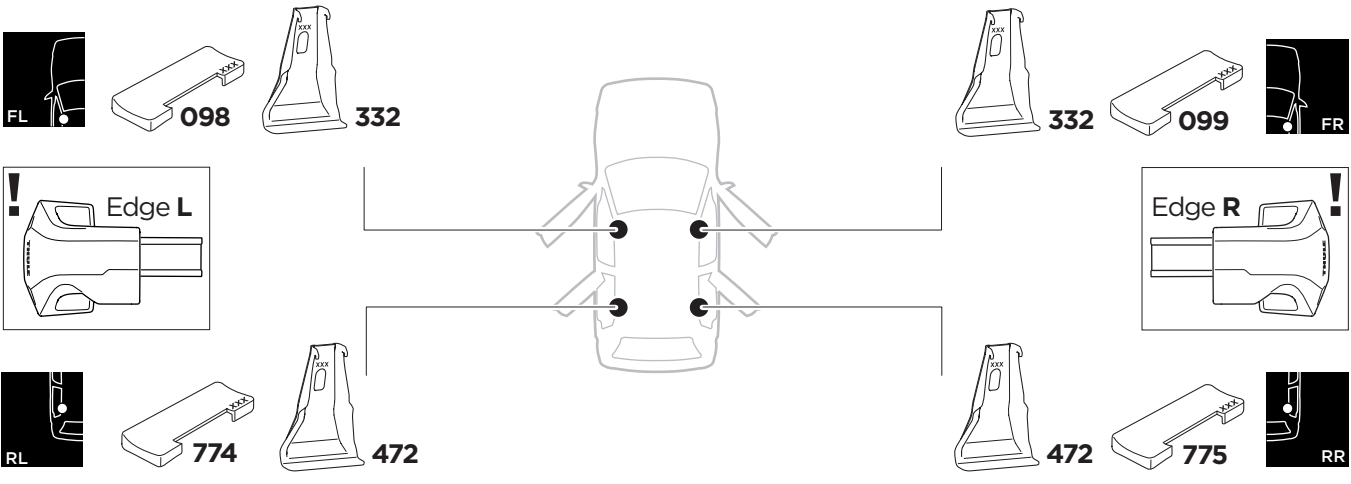

# 1

## Kit 145267

AUDI e-tron Sportback, 5-dr SUV, 20-

ISO 11154-E

THULE WingBar Evo	THULE WingBar Edge	THULE WingBar	THULE SquareBar Evo	<b>Evo X (scale)</b>	<b>Edge X (scale)</b>
<b>AUDI e-tron Sportback, 5-dr SUV, 20-</b>				<b>47,5</b>	<b>B</b>
THULE ProBar Evo	THULE SlideBar Evo				<b>X (mm/inch)</b>
<b>AUDI e-tron Sportback, 5-dr SUV, 20-</b>				<b>1126 mm / 44 3/8"</b>	

THULE WingBar Evo	THULE WingBar Edge	THULE WingBar	THULE SquareBar Evo	<b>Evo Y (scale)</b>	<b>Edge Y (scale)</b>
<b>AUDI e-tron Sportback, 5-dr SUV, 20-</b>				<b>42,5</b>	<b>L</b>
THULE ProBar Evo	THULE SlideBar Evo				<b>Y (mm/inch)</b>
<b>AUDI e-tron Sportback, 5-dr SUV, 20-</b>				<b>1076 mm / 42 3/8"</b>	

	<b>W (mm/inch)</b>	<b>Z (mm/inch)</b>
<b>AUDI e-tron Sportback, 5-dr SUV, 20-</b>	<b>720 mm / 28 3/8"</b>	<b>250 mm / 9 7/8"</b>