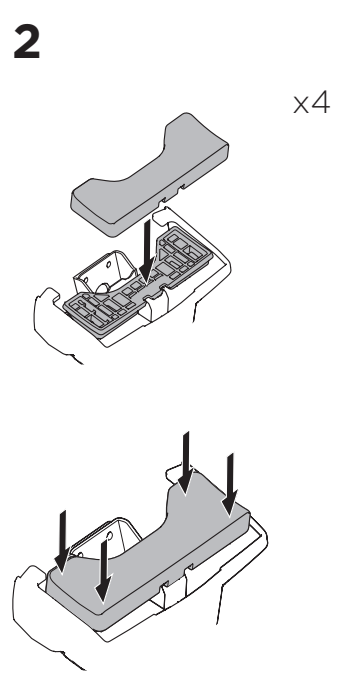

## Kit 145267

AUDI e-tron Sportback, 5-dr SUV, 20-

ISO 11154-E

THULE WingBar Evo	THULE WingBar Edge	THULE WingBar	THULE SquareBar Evo	<b>Evo X (scale)</b>	<b>Edge X (scale)</b>
<b>AUDI e-tron Sportback, 5-dr SUV, 20-</b>				<b>47,5</b>	<b>B</b>
THULE ProBar Evo	THULE SlideBar Evo				<b>X (mm/inch)</b>
<b>AUDI e-tron Sportback, 5-dr SUV, 20-</b>				<b>1126 mm / 44 3/8"</b>	

THULE WingBar Evo	THULE WingBar Edge	THULE WingBar	THULE SquareBar Evo	<b>Evo Y (scale)</b>	<b>Edge Y (scale)</b>
<b>AUDI e-tron Sportback, 5-dr SUV, 20-</b>				<b>42,5</b>	<b>L</b>
THULE ProBar Evo	THULE SlideBar Evo				<b>Y (mm/inch)</b>
<b>AUDI e-tron Sportback, 5-dr SUV, 20-</b>				<b>1076 mm / 42 3/8"</b>	

	<b>W (mm/inch)</b>	<b>Z (mm/inch)</b>
<b>AUDI e-tron Sportback, 5-dr SUV, 20-</b>	<b>720 mm / 28 3/8"</b>	<b>250 mm / 9 7/8"</b>