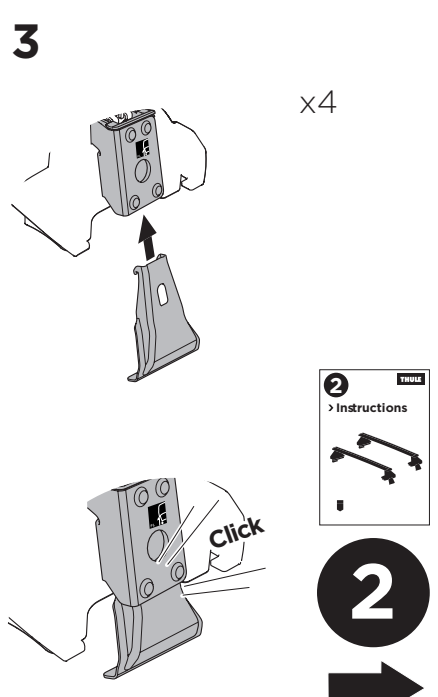

## Kit 145267

AUDI e-tron Sportback, 5-dr SUV, 20-

ISO 11154-E

THULE WingBar Evo	THULE WingBar Edge	THULE WingBar	THULE SquareBar Evo	<b>Evo X (scale)</b>	<b>Edge X (scale)</b>
<b>AUDI e-tron Sportback, 5-dr SUV, 20-</b>				<b>47,5</b>	<b>B</b>
THULE ProBar Evo	THULE SlideBar Evo				<b>X (mm/inch)</b>
<b>AUDI e-tron Sportback, 5-dr SUV, 20-</b>				<b>1126 mm / 44 3/8"</b>	

THULE WingBar Evo	THULE WingBar Edge	THULE WingBar	THULE SquareBar Evo	<b>Evo Y (scale)</b>	<b>Edge Y (scale)</b>
<b>AUDI e-tron Sportback, 5-dr SUV, 20-</b>				<b>42,5</b>	<b>L</b>
THULE ProBar Evo	THULE SlideBar Evo				<b>Y (mm/inch)</b>
<b>AUDI e-tron Sportback, 5-dr SUV, 20-</b>				<b>1076 mm / 42 3/8"</b>	

	<b>W (mm/inch)</b>	<b>Z (mm/inch)</b>
<b>AUDI e-tron Sportback, 5-dr SUV, 20-</b>	<b>720 mm / 28 3/8"</b>	<b>250 mm / 9 7/8"</b>