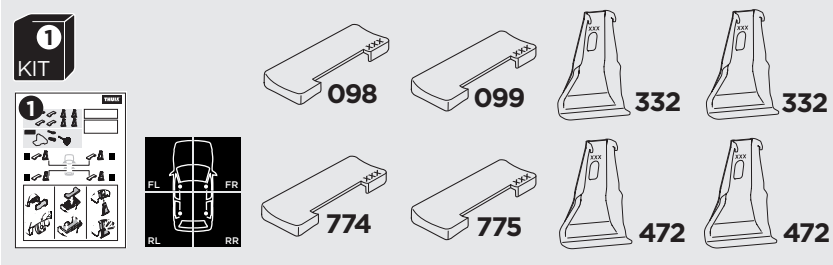

# 1

## Kit 145267

AUDI e-tron Sportback, 5-dr SUV, 20-

ISO 11154-E

THULE WingBar Evo	THULE WingBar Edge	THULE WingBar	THULE SquareBar Evo	<b>Evo X (scale)</b>	<b>Edge X (scale)</b>
<b>AUDI e-tron Sportback, 5-dr SUV, 20-</b>				<b>47,5</b>	<b>B</b>
THULE ProBar Evo	THULE SlideBar Evo				<b>X (mm/inch)</b>
<b>AUDI e-tron Sportback, 5-dr SUV, 20-</b>				<b>1126 mm / 44 3/8"</b>	

THULE WingBar Evo	THULE WingBar Edge	THULE WingBar	THULE SquareBar Evo	<b>Evo Y (scale)</b>	<b>Edge Y (scale)</b>
<b>AUDI e-tron Sportback, 5-dr SUV, 20-</b>				<b>42,5</b>	<b>L</b>
THULE ProBar Evo	THULE SlideBar Evo				<b>Y (mm/inch)</b>
<b>AUDI e-tron Sportback, 5-dr SUV, 20-</b>				<b>1076 mm / 42 3/8"</b>	

	<b>W (mm/inch)</b>	<b>Z (mm/inch)</b>
<b>AUDI e-tron Sportback, 5-dr SUV, 20-</b>	<b>720 mm / 28 3/8"</b>	<b>250 mm / 9 7/8"</b>