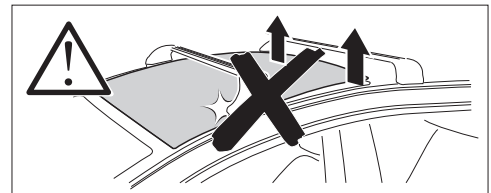

1

Kit 145267

AUDI e-tron Sportback, 5-dr SUV, 20-

ISO 11154-E