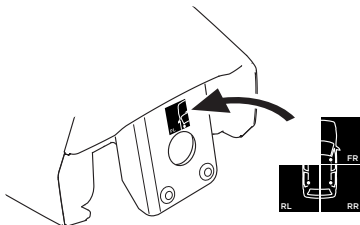

1

Kit 145156

ALFA ROMEO Stelvio, 5-dr SUV, 17-

ISO 1154-E

1 KIT

2 FOOT PACK

1

x4

Evo

Edge

2

x4

3

x4

THULE WingBar Evo	THULE WingBar Edge	THULE WingBar	THULE SquareBar Evo	Evo X (scale)	Edge X (scale)
ALFA ROMEO Stelvio, 5-dr SUV, 17-				39	A
THULE ProBar Evo	THULE SlideBar Evo				X (mm/inch)
ALFA ROMEO Stelvio, 5-dr SUV, 17-				1041 mm / 41"	

THULE WingBar Evo	THULE WingBar Edge	THULE WingBar	THULE SquareBar Evo	Evo Y (scale)	Edge Y (scale)
ALFA ROMEO Stelvio, 5-dr SUV, 17-				33	M
THULE ProBar Evo	THULE SlideBar Evo				Y (mm/inch)
ALFA ROMEO Stelvio, 5-dr SUV, 17-				981 mm / 38 5/8"	

	W (mm/inch)	Z (mm/inch)
ALFA ROMEO Stelvio, 5-dr SUV, 17-	700 mm / 27 1/2"	280 mm / 11"