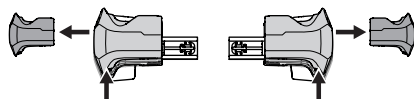

1

Kit 145156

ALFA ROMEO Stelvio, 5-dr SUV, 17-

ISO 1154-E

1 KIT

2 FOOT PACK

1

x4

Evo

Edge

2

x4

3

x4

THULE WingBar Evo	THULE WingBar Edge	THULE WingBar	THULE SquareBar Evo	Evo X (scale)	Edge X (scale)
ALFA ROMEO Stelvio, 5-dr SUV, 17-				39	A
THULE ProBar Evo	THULE SlideBar Evo				X (mm/inch)
ALFA ROMEO Stelvio, 5-dr SUV, 17-				1041 mm / 41"	

	W (mm/inch)	Z (mm/inch)
ALFA ROMEO Stelvio, 5-dr SUV, 17-	700 mm / 27 1/2"	280 mm / 11"