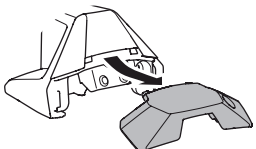

1

Kit 145156

ALFA ROMEO Stelvio, 5-dr SUV, 17-

ISO 1154-E

1 KIT

2 FOOT PACK

1

x4

Evo

Edge

2

x4

3

x4

THULE WingBar Evo	THULE WingBar Edge	THULE WingBar	THULE SquareBar Evo	Evo X (scale)	Edge X (scale)
ALFA ROMEO Stelvio, 5-dr SUV, 17-				39	A
THULE ProBar Evo	THULE SlideBar Evo				X (mm/inch)
ALFA ROMEO Stelvio, 5-dr SUV, 17-				1041 mm / 41"	