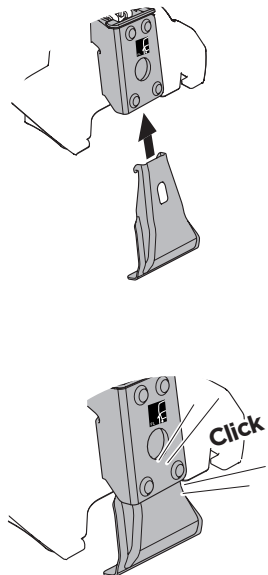

Evo

Edge

2

x4

3

x4

THULE WingBar Evo	THULE WingBar Edge	THULE WingBar	THULE SquareBar Evo	Evo X (scale)	Edge X (scale)
ALFA ROMEO Stelvio, 5-dr SUV, 17-				39	A
THULE ProBar Evo	THULE SlideBar Evo				X (mm/inch)
ALFA ROMEO Stelvio, 5-dr SUV, 17-				1041 mm / 41"	

THULE WingBar Evo	THULE WingBar Edge	THULE WingBar	THULE SquareBar Evo	Evo Y (scale)	Edge Y (scale)
ALFA ROMEO Stelvio, 5-dr SUV, 17-				33	M
THULE ProBar Evo	THULE SlideBar Evo				Y (mm/inch)
ALFA ROMEO Stelvio, 5-dr SUV, 17-				981 mm / 38 5/8"	

	W (mm/inch)	Z (mm/inch)
ALFA ROMEO Stelvio, 5-dr SUV, 17-	700 mm / 27 1/2"	280 mm / 11"