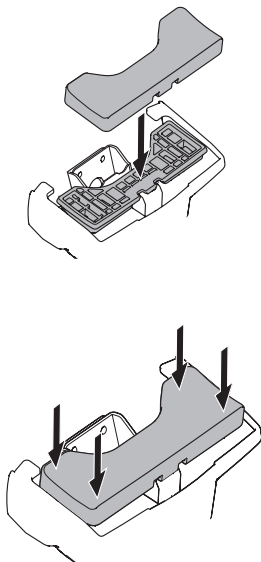

1

Kit 145156

ALFA ROMEO Stelvio, 5-dr SUV, 17-

ISO 1154-E

1 KIT

2 FOOT PACK

1

x4

Evo

Edge

2

x4

3

x4

THULE WingBar Evo	THULE WingBar Edge	THULE WingBar	THULE SquareBar Evo	Evo X (scale)	Edge X (scale)
ALFA ROMEO Stelvio, 5-dr SUV, 17-				39	A
THULE ProBar Evo	THULE SlideBar Evo				X (mm/inch)
ALFA ROMEO Stelvio, 5-dr SUV, 17-				1041 mm / 41"	

THULE WingBar Evo	THULE WingBar Edge	THULE WingBar	THULE SquareBar Evo	Evo Y (scale)	Edge Y (scale)
ALFA ROMEO Stelvio, 5-dr SUV, 17-				33	M
THULE ProBar Evo	THULE SlideBar Evo				Y (mm/inch)
ALFA ROMEO Stelvio, 5-dr SUV, 17-				981 mm / 38 5/8"	

	W (mm/inch)	Z (mm/inch)
ALFA ROMEO Stelvio, 5-dr SUV, 17-	700 mm / 27 1/2"	280 mm / 11"