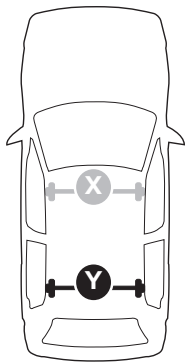

Evo

Edge

2

x4

3

x4

THULE WingBar Evo	THULE WingBar Edge	THULE WingBar	THULE SquareBar Evo	Evo X (scale)	Edge X (scale)
ALFA ROMEO Stelvio, 5-dr SUV, 17-				39	A
THULE ProBar Evo	THULE SlideBar Evo				X (mm/inch)
ALFA ROMEO Stelvio, 5-dr SUV, 17-				1041 mm / 41"	

THULE WingBar Evo	THULE WingBar Edge	THULE WingBar	THULE SquareBar Evo	Evo Y (scale)	Edge Y (scale)
ALFA ROMEO Stelvio, 5-dr SUV, 17-				33	M
THULE ProBar Evo	THULE SlideBar Evo				Y (mm/inch)
ALFA ROMEO Stelvio, 5-dr SUV, 17-				981 mm / 38 5/8"	

	W (mm/inch)	Z (mm/inch)
ALFA ROMEO Stelvio, 5-dr SUV, 17-	700 mm / 27 1/2"	280 mm / 11"