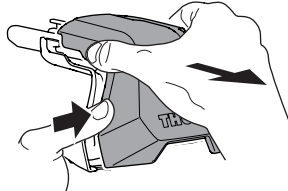

Evo

Edge

2

x4

3

x4

THULE WingBar Evo	THULE WingBar Edge	THULE WingBar	THULE SquareBar Evo	Evo X (scale)	Edge X (scale)
ALFA ROMEO Stelvio, 5-dr SUV, 17-				39	A
THULE ProBar Evo	THULE SlideBar Evo				X (mm/inch)
ALFA ROMEO Stelvio, 5-dr SUV, 17-				1041 mm / 41"	