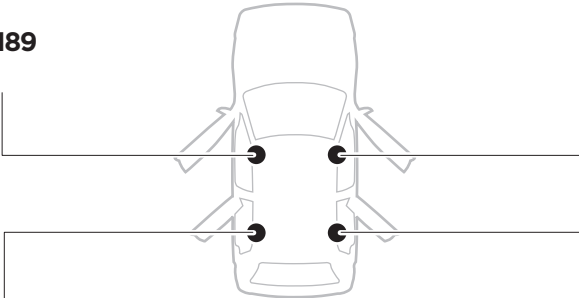

1

Kit 145156

ALFA ROMEO Stelvio, 5-dr SUV, 17-

ISO 1154-E

1 KIT

2 FOOT PACK

1

x4

Evo

Edge

2

x4

3

x4

THULE WingBar Evo	THULE WingBar Edge	THULE WingBar	THULE SquareBar Evo	Evo X (scale)	Edge X (scale)
ALFA ROMEO Stelvio, 5-dr SUV, 17-				39	A
THULE ProBar Evo	THULE SlideBar Evo				X (mm/inch)
ALFA ROMEO Stelvio, 5-dr SUV, 17-				1041 mm / 41"	

THULE WingBar Evo	THULE WingBar Edge	THULE WingBar	THULE SquareBar Evo	Evo Y (scale)	Edge Y (scale)
ALFA ROMEO Stelvio, 5-dr SUV, 17-				33	M
THULE ProBar Evo	THULE SlideBar Evo				Y (mm/inch)
ALFA ROMEO Stelvio, 5-dr SUV, 17-				981 mm / 38 5/8"	

	W (mm/inch)	Z (mm/inch)
ALFA ROMEO Stelvio, 5-dr SUV, 17-	700 mm / 27 1/2"	280 mm / 11"