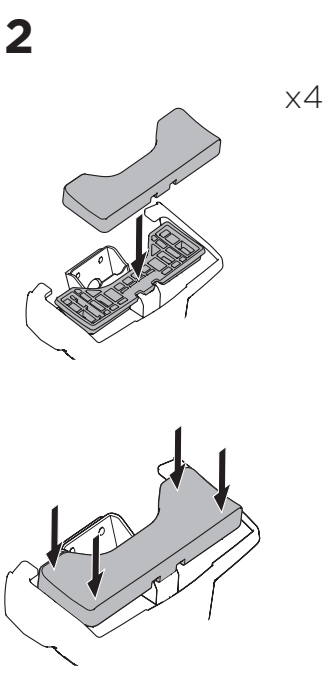

### 2 FOOT PACK

THULE WingBar Evo	THULE WingBar Edge	THULE WingBar	THULE SquareBar Evo	<b>Evo X (scale)</b>	<b>Edge X (scale)</b>
<b>NISSAN Juke, 5-dr SUV, 10-</b>				<b>34</b>	<b>K</b>
THULE ProBar Evo	THULE SlideBar Evo				<b>X (mm/inch)</b>
<b>NISSAN Juke, 5-dr SUV, 10-</b>				<b>991 mm / 39"</b>	