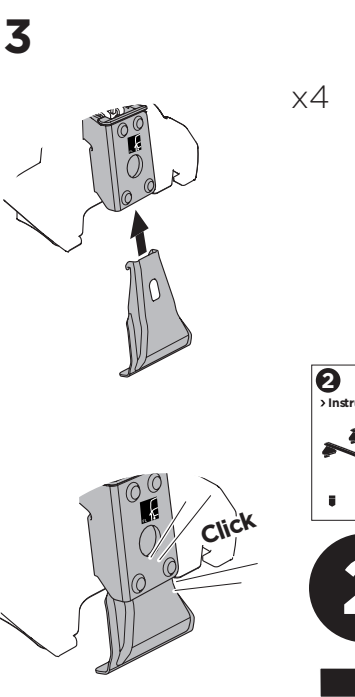

### 2 FOOT PACK

THULE WingBar Evo	THULE WingBar Edge	THULE WingBar	THULE SquareBar Evo	<b>Evo X (scale)</b>	<b>Edge X (scale)</b>
<b>NISSAN Juke, 5-dr SUV, 10-</b>				<b>34</b>	<b>K</b>
THULE ProBar Evo	THULE SlideBar Evo				<b>X (mm/inch)</b>
<b>NISSAN Juke, 5-dr SUV, 10-</b>				<b>991 mm / 39"</b>	