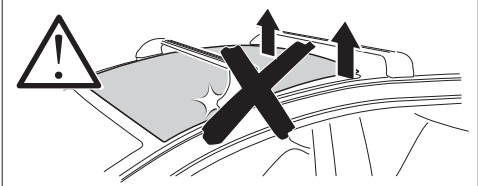

1

Kit 145098

NISSAN Juke, 5-dr SUV, 10-

ISO 11154-E

1 KIT

2 FOOT PACK