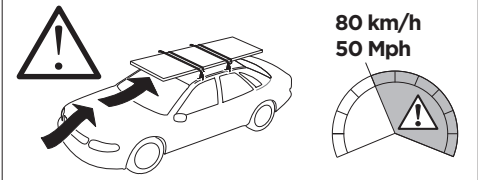

1

Kit 145098

NISSAN Juke, 5-dr SUV, 10-

ISO 11154-E

1 KIT

2 FOOT PACK