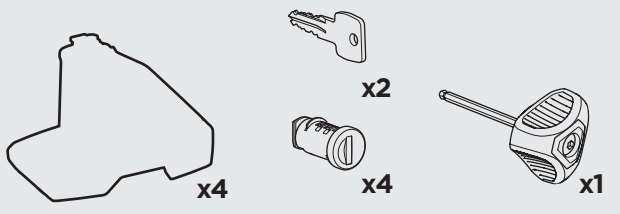

### 1 KIT

### 2 FOOT PACK

THULE WingBar Evo	THULE WingBar Edge	THULE WingBar	THULE SquareBar Evo	<b>Evo X (scale)</b>	<b>Edge X (scale)</b>
<b>NISSAN Juke, 5-dr SUV, 10-</b>				<b>34</b>	<b>K</b>
THULE ProBar Evo	THULE SlideBar Evo				<b>X (mm/inch)</b>
<b>NISSAN Juke, 5-dr SUV, 10-</b>				<b>991 mm / 39"</b>	

THULE WingBar Evo	THULE WingBar Edge	THULE WingBar	THULE SquareBar Evo	<b>Evo Y (scale)</b>	<b>Edge Y (scale)</b>
<b>NISSAN Juke, 5-dr SUV, 10-</b>				<b>31,5</b>	<b>P</b>
THULE ProBar Evo	THULE SlideBar Evo				<b>Y (mm/inch)</b>
<b>NISSAN Juke, 5-dr SUV, 10-</b>				<b>966 mm / 38"</b>	

	<b>W (mm/inch)</b>	<b>Z (mm/inch)</b>
<b>NISSAN Juke, 5-dr SUV, 10-</b>	<b>700 mm / 27 1/2"</b>	<b>250 mm / 9 7/8"</b>