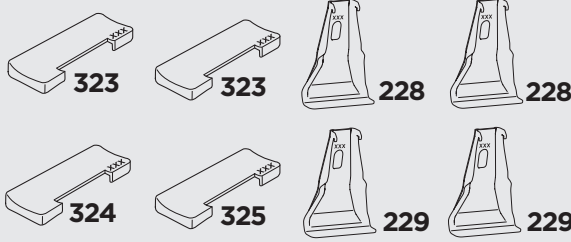

### 2 FOOT PACK

THULE WingBar Evo	THULE WingBar Edge	THULE WingBar	THULE SquareBar Evo	<b>Evo X (scale)</b>	<b>Edge X (scale)</b>
<b>NISSAN Juke, 5-dr SUV, 10-</b>				<b>34</b>	<b>K</b>
THULE ProBar Evo	THULE SlideBar Evo				<b>X (mm/inch)</b>
<b>NISSAN Juke, 5-dr SUV, 10-</b>				<b>991 mm / 39"</b>	

THULE WingBar Evo	THULE WingBar Edge	THULE WingBar	THULE SquareBar Evo	<b>Evo Y (scale)</b>	<b>Edge Y (scale)</b>
<b>NISSAN Juke, 5-dr SUV, 10-</b>				<b>31,5</b>	<b>P</b>
THULE ProBar Evo	THULE SlideBar Evo				<b>Y (mm/inch)</b>
<b>NISSAN Juke, 5-dr SUV, 10-</b>				<b>966 mm / 38"</b>	

	<b>W (mm/inch)</b>	<b>Z (mm/inch)</b>
<b>NISSAN Juke, 5-dr SUV, 10-</b>	<b>700 mm / 27 1/2"</b>	<b>250 mm / 9 7/8"</b>