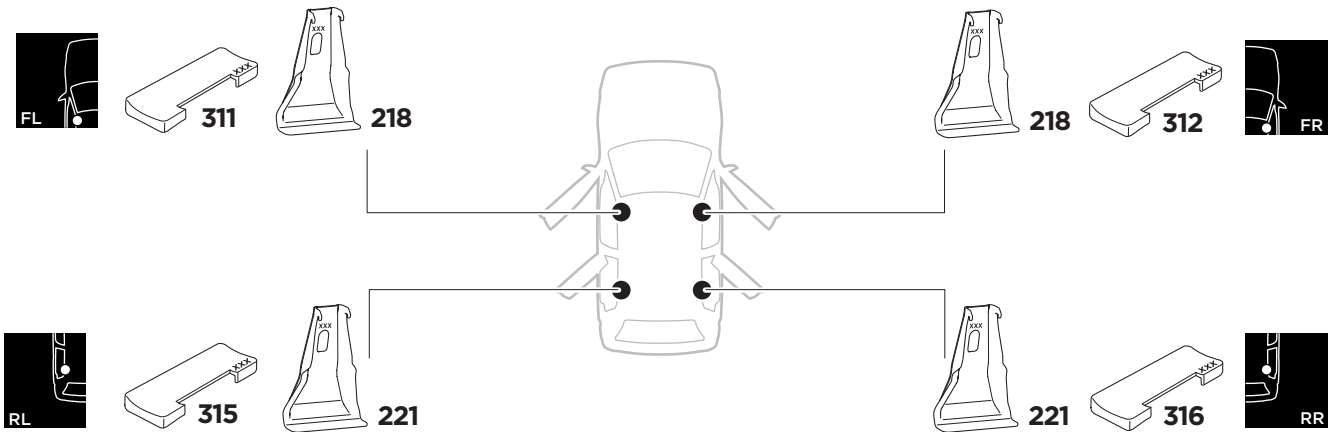

1

Kit 5095

SKODA Octavia II, 4-dr Sedan, 04-08, 09-12

ISO 11154-E