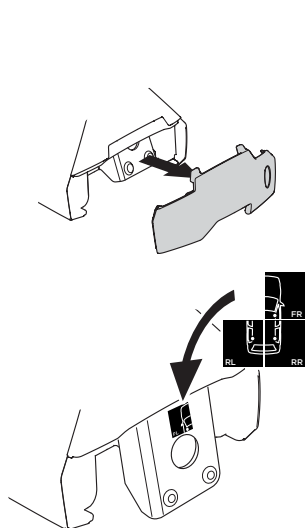

1 KIT + FOOT PACK