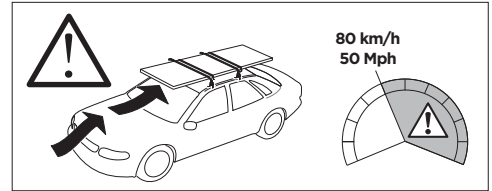

1

Kit 5095

SKODA Octavia II, 4-dr Sedan, 04-08, 09-12

ISO 11154-E