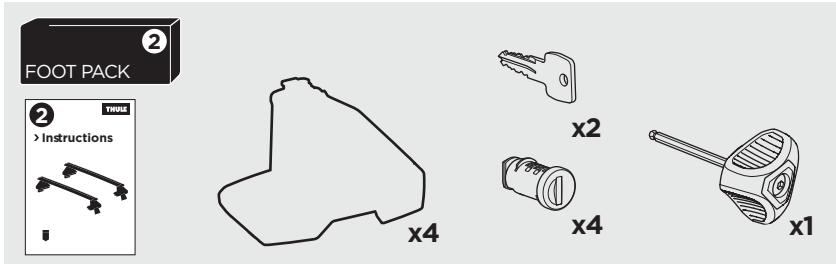

1

Kit 5095

SKODA Octavia II, 4-dr Sedan, 04-08, 09-12

ISO 11154-E