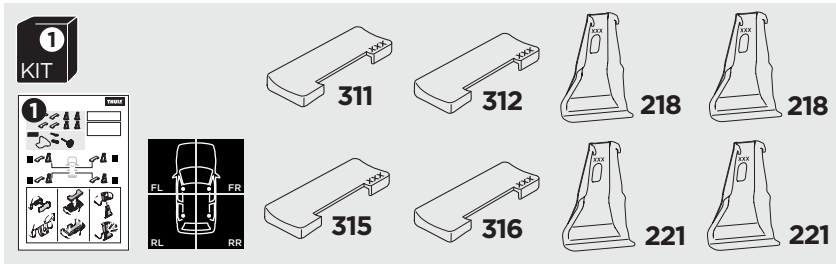

1

Kit 5095

SKODA Octavia II, 4-dr Sedan, 04-08, 09-12

ISO 11154-E