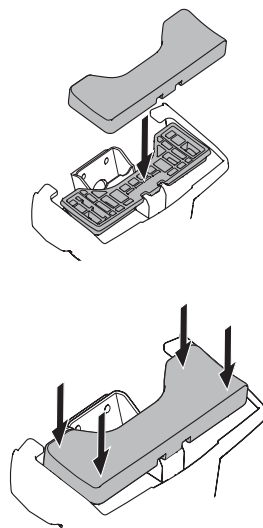

1

Kit 5095

SKODA Octavia II, 4-dr Sedan, 04-08, 09-12

ISO 11154-E

1 KIT + FOOT PACK

2

3