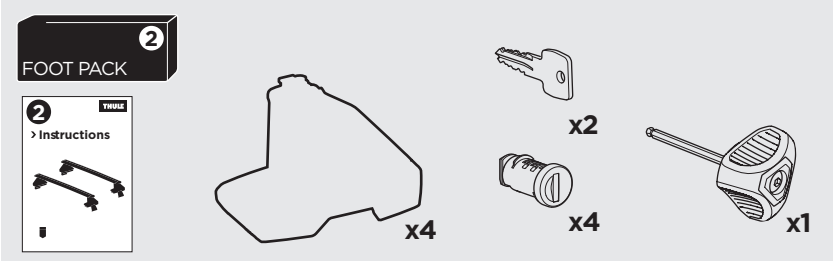

1

Kit 145074

FORD Edge, 5-dr SUV, 15-
 FORD Endura, 5-dr SUV, *18-

*Australia

ISO 11154-E

THULE WingBar Evo	THULE WingBar Edge	THULE WingBar	THULE SquareBar Evo	Evo X (scale)	Edge X (scale)
FORD Edge, 5-dr SUV, 15-				50,5	N
FORD Endura, 5-dr SUV, *18-				50,5	N

THULE ProBar Evo	THULE SlideBar Evo	X (mm/inch)	
FORD Edge, 5-dr SUV, 15-		1156 mm / 45 1/2"	
FORD Endura, 5-dr SUV, *18-		1156 mm / 45 1/2"	

THULE WingBar Evo	THULE WingBar Edge	THULE WingBar	THULE SquareBar Evo	Evo Y (scale)	Edge Y (scale)
FORD Edge, 5-dr SUV, 15-				46,5	D
FORD Endura, 5-dr SUV, *18-				46,5	D

THULE ProBar Evo	THULE SlideBar Evo	Y (mm/inch)	
FORD Edge, 5-dr SUV, 15-		1116 mm / 43 7/8"	
FORD Endura, 5-dr SUV, *18-		1116 mm / 43 7/8"	

	W (mm/inch)	Z (mm/inch)
FORD Edge, 5-dr SUV, 15-	750 mm / 29 1/2"	235 mm / 9 1/4"
FORD Endura, 5-dr SUV, *18-	750 mm / 29 1/2"	235 mm / 9 1/4"