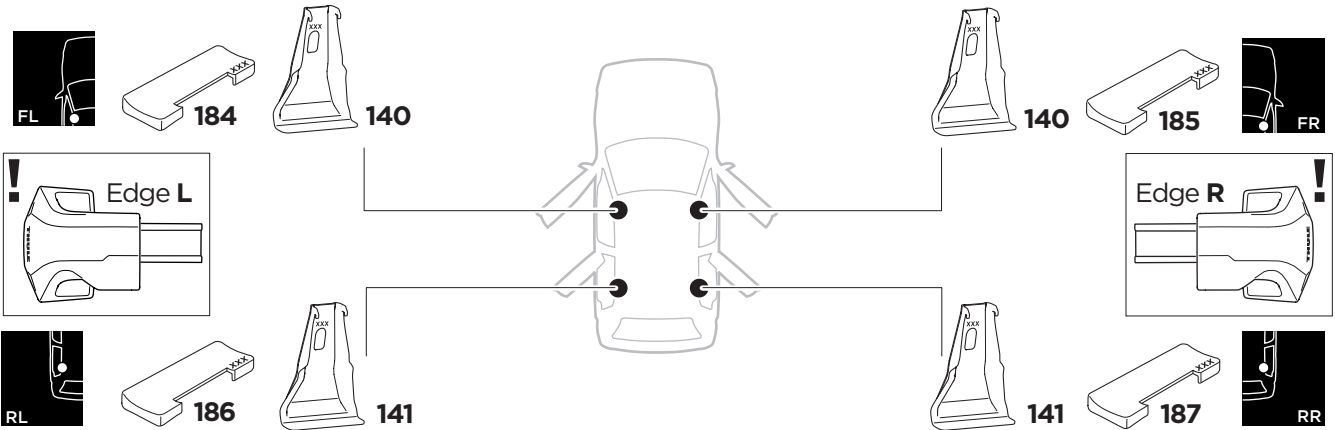

1

Kit 145074

FORD Edge, 5-dr SUV, 15-
 FORD Endura, 5-dr SUV, *18-

*Australia

ISO 11154-E

THULE WingBar Evo	THULE WingBar Edge	THULE WingBar	THULE SquareBar Evo	Evo X (scale)	Edge X (scale)
FORD Edge, 5-dr SUV, 15-				50,5	N
FORD Endura, 5-dr SUV, *18-				50,5	N

THULE ProBar Evo	THULE SlideBar Evo	X (mm/inch)	
FORD Edge, 5-dr SUV, 15-		1156 mm / 45 1/2"	
FORD Endura, 5-dr SUV, *18-		1156 mm / 45 1/2"	

THULE WingBar Evo	THULE WingBar Edge	THULE WingBar	THULE SquareBar Evo	Evo Y (scale)	Edge Y (scale)
FORD Edge, 5-dr SUV, 15-				46,5	D
FORD Endura, 5-dr SUV, *18-				46,5	D

THULE ProBar Evo	THULE SlideBar Evo	Y (mm/inch)	
FORD Edge, 5-dr SUV, 15-		1116 mm / 43 7/8"	
FORD Endura, 5-dr SUV, *18-		1116 mm / 43 7/8"	

	W (mm/inch)	Z (mm/inch)
FORD Edge, 5-dr SUV, 15-	750 mm / 29 1/2"	235 mm / 9 1/4"
FORD Endura, 5-dr SUV, *18-	750 mm / 29 1/2"	235 mm / 9 1/4"