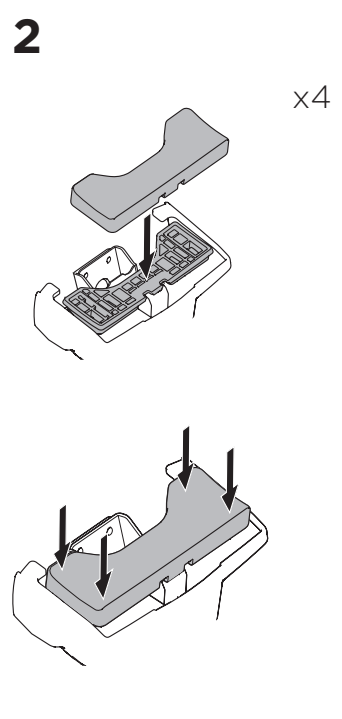

1

Kit 145074

FORD Edge, 5-dr SUV, 15-
 FORD Endura, 5-dr SUV, *18-

*Australia

ISO 11154-E

THULE WingBar Evo	THULE WingBar Edge	THULE WingBar	THULE SquareBar Evo	Evo X (scale)	Edge X (scale)
FORD Edge, 5-dr SUV, 15-				50,5	N
FORD Endura, 5-dr SUV, *18-				50,5	N

THULE ProBar Evo	THULE SlideBar Evo	X (mm/inch)	
FORD Edge, 5-dr SUV, 15-		1156 mm / 45 1/2"	
FORD Endura, 5-dr SUV, *18-		1156 mm / 45 1/2"	

THULE WingBar Evo	THULE WingBar Edge	THULE WingBar	THULE SquareBar Evo	Evo Y (scale)	Edge Y (scale)
FORD Edge, 5-dr SUV, 15-				46,5	D
FORD Endura, 5-dr SUV, *18-				46,5	D

THULE ProBar Evo	THULE SlideBar Evo	Y (mm/inch)	
FORD Edge, 5-dr SUV, 15-		1116 mm / 43 7/8"	
FORD Endura, 5-dr SUV, *18-		1116 mm / 43 7/8"	

	W (mm/inch)	Z (mm/inch)
FORD Edge, 5-dr SUV, 15-	750 mm / 29 1/2"	235 mm / 9 1/4"
FORD Endura, 5-dr SUV, *18-	750 mm / 29 1/2"	235 mm / 9 1/4"