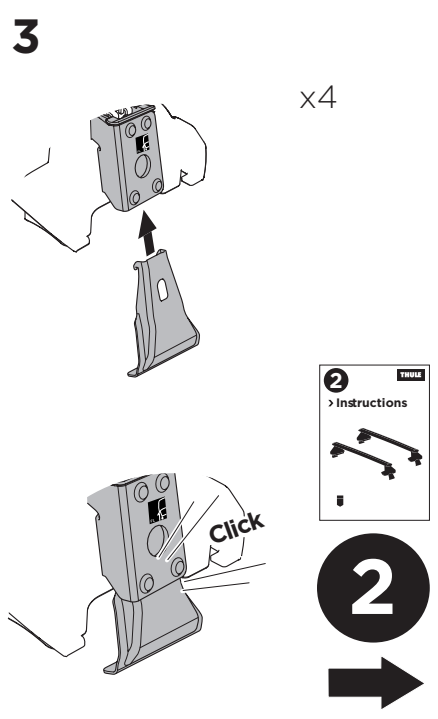

1

Kit 145074

FORD Edge, 5-dr SUV, 15-
 FORD Endura, 5-dr SUV, *18-

*Australia

ISO 11154-E

THULE WingBar Evo	THULE WingBar Edge	THULE WingBar	THULE SquareBar Evo	Evo X (scale)	Edge X (scale)
FORD Edge, 5-dr SUV, 15-				50,5	N
FORD Endura, 5-dr SUV, *18-				50,5	N

THULE ProBar Evo	THULE SlideBar Evo	X (mm/inch)	
FORD Edge, 5-dr SUV, 15-		1156 mm / 45 1/2"	
FORD Endura, 5-dr SUV, *18-		1156 mm / 45 1/2"	

THULE WingBar Evo	THULE WingBar Edge	THULE WingBar	THULE SquareBar Evo	Evo Y (scale)	Edge Y (scale)
FORD Edge, 5-dr SUV, 15-				46,5	D
FORD Endura, 5-dr SUV, *18-				46,5	D

THULE ProBar Evo	THULE SlideBar Evo	Y (mm/inch)	
FORD Edge, 5-dr SUV, 15-		1116 mm / 43 7/8"	
FORD Endura, 5-dr SUV, *18-		1116 mm / 43 7/8"	

	W (mm/inch)	Z (mm/inch)
FORD Edge, 5-dr SUV, 15-	750 mm / 29 1/2"	235 mm / 9 1/4"
FORD Endura, 5-dr SUV, *18-	750 mm / 29 1/2"	235 mm / 9 1/4"