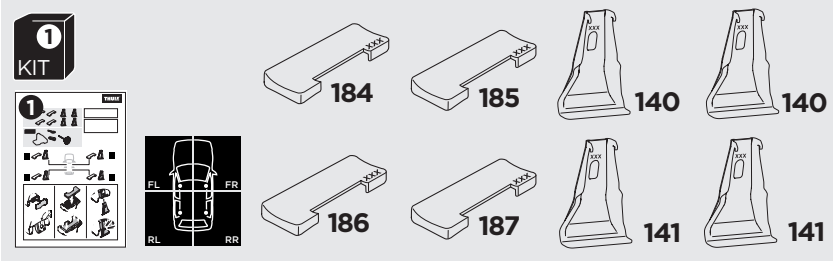

1

Kit 145074

FORD Edge, 5-dr SUV, 15-
 FORD Endura, 5-dr SUV, *18-

*Australia

ISO 11154-E

THULE WingBar Evo	THULE WingBar Edge	THULE WingBar	THULE SquareBar Evo	Evo X (scale)	Edge X (scale)
FORD Edge, 5-dr SUV, 15-				50,5	N
FORD Endura, 5-dr SUV, *18-				50,5	N

THULE ProBar Evo	THULE SlideBar Evo	X (mm/inch)	
FORD Edge, 5-dr SUV, 15-		1156 mm / 45 1/2"	
FORD Endura, 5-dr SUV, *18-		1156 mm / 45 1/2"	

THULE WingBar Evo	THULE WingBar Edge	THULE WingBar	THULE SquareBar Evo	Evo Y (scale)	Edge Y (scale)
FORD Edge, 5-dr SUV, 15-				46,5	D
FORD Endura, 5-dr SUV, *18-				46,5	D

THULE ProBar Evo	THULE SlideBar Evo	Y (mm/inch)	
FORD Edge, 5-dr SUV, 15-		1116 mm / 43 7/8"	
FORD Endura, 5-dr SUV, *18-		1116 mm / 43 7/8"	

	W (mm/inch)	Z (mm/inch)
FORD Edge, 5-dr SUV, 15-	750 mm / 29 1/2"	235 mm / 9 1/4"
FORD Endura, 5-dr SUV, *18-	750 mm / 29 1/2"	235 mm / 9 1/4"