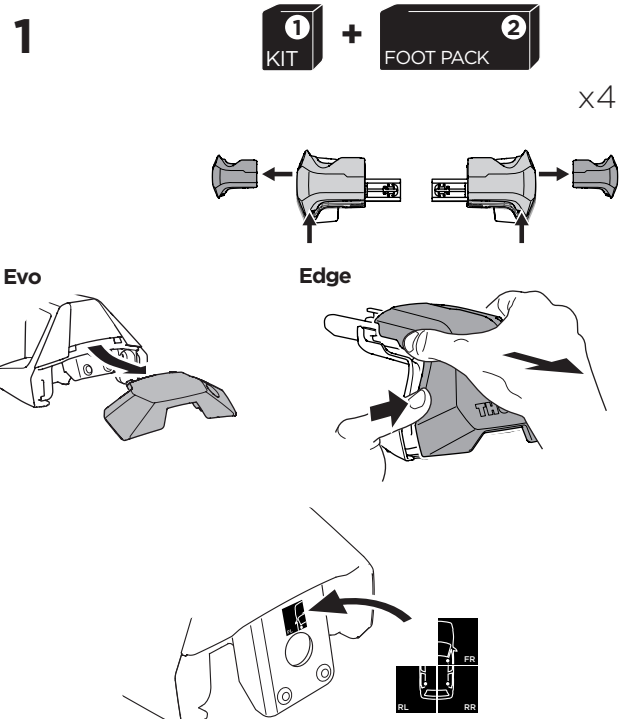

1

Kit 145074

FORD Edge, 5-dr SUV, 15-
 FORD Endura, 5-dr SUV, *18-

*Australia

ISO 11154-E

THULE WingBar Evo	THULE WingBar Edge	THULE WingBar	THULE SquareBar Evo	Evo X (scale)	Edge X (scale)
FORD Edge, 5-dr SUV, 15-				50,5	N
FORD Endura, 5-dr SUV, *18-				50,5	N

THULE ProBar Evo	THULE SlideBar Evo	X (mm/inch)	
FORD Edge, 5-dr SUV, 15-		1156 mm / 45 1/2"	
FORD Endura, 5-dr SUV, *18-		1156 mm / 45 1/2"	

THULE WingBar Evo	THULE WingBar Edge	THULE WingBar	THULE SquareBar Evo	Evo Y (scale)	Edge Y (scale)
FORD Edge, 5-dr SUV, 15-				46,5	D
FORD Endura, 5-dr SUV, *18-				46,5	D

THULE ProBar Evo	THULE SlideBar Evo	Y (mm/inch)	
FORD Edge, 5-dr SUV, 15-		1116 mm / 43 7/8"	
FORD Endura, 5-dr SUV, *18-		1116 mm / 43 7/8"	

	W (mm/inch)	Z (mm/inch)
FORD Edge, 5-dr SUV, 15-	750 mm / 29 1/2"	235 mm / 9 1/4"
FORD Endura, 5-dr SUV, *18-	750 mm / 29 1/2"	235 mm / 9 1/4"