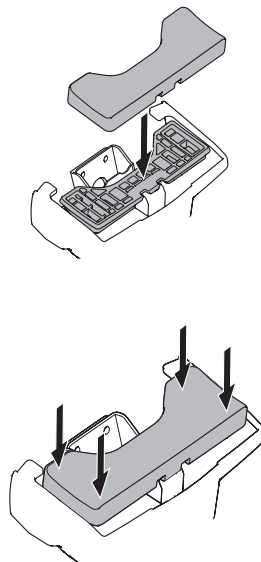

x4

3

x4

THULE WingBar Evo	THULE WingBar Edge	THULE WingBar	THULE SquareBar Evo	Evo X (scale)	Edge X (scale)
LAND ROVER Range Rover Evoque, 5-dr SUV, 11-18 / *12-18				48,5	R
THULE ProBar Evo	THULE SlideBar Evo				X (mm/inch)
LAND ROVER Range Rover Evoque, 5-dr SUV, 11-18 / *12-18				1136 mm / 44 3/4"	

THULE WingBar Evo	THULE WingBar Edge	THULE WingBar	THULE SquareBar Evo	Evo Y (scale)	Edge Y (scale)
LAND ROVER Range Rover Evoque, 5-dr SUV, 11-18 / *12-18				47	C
THULE ProBar Evo	THULE SlideBar Evo				Y (mm/inch)
LAND ROVER Range Rover Evoque, 5-dr SUV, 11-18 / *12-18				1121 mm / 4 1/8"	

	W (mm/inch)	Z (mm/inch)
LAND ROVER Range Rover Evoque, 5-dr SUV, 11-18 / *12-18	720 mm / 28 3/4"	260 mm / 10 1/4"