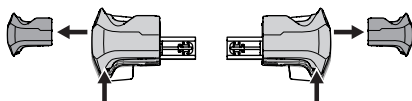

1

Kit 145012

LAND ROVER Range Rover Evoque, 5-dr SUV, 11-18 / *12-18

*North America

ISO 11154-E

1 KIT

+ 7 kg / 15,4 lbs = Max: 75 kg / 165 lbs

Max 130 km/h / 80 Mph

80 km/h / 50 Mph

Do not load on roof rack

2 FOOT PACK

1

x4

Evo

Edge

2

x4

3

x4