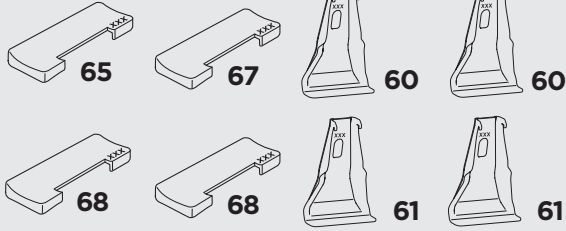

1

Kit 145012

LAND ROVER Range Rover Evoque, 5-dr SUV, 11-18 / *12-18

*North America

ISO 11154-E

1 KIT

+ 7 kg / 15,4 lbs = Max: 75 kg / 165 lbs

Max 130 km/h / 80 Mph

x4

3

x4

THULE WingBar Evo	THULE WingBar Edge	THULE WingBar	THULE SquareBar Evo	Evo X (scale)	Edge X (scale)
LAND ROVER Range Rover Evoque, 5-dr SUV, 11-18 / *12-18				48,5	R
THULE ProBar Evo	THULE SlideBar Evo				X (mm/inch)
LAND ROVER Range Rover Evoque, 5-dr SUV, 11-18 / *12-18				1136 mm / 44 3/4"	

THULE WingBar Evo	THULE WingBar Edge	THULE WingBar	THULE SquareBar Evo	Evo Y (scale)	Edge Y (scale)
LAND ROVER Range Rover Evoque, 5-dr SUV, 11-18 / *12-18				47	C
THULE ProBar Evo	THULE SlideBar Evo				Y (mm/inch)
LAND ROVER Range Rover Evoque, 5-dr SUV, 11-18 / *12-18				1121 mm / 4 1/8"	

	W (mm/inch)	Z (mm/inch)
LAND ROVER Range Rover Evoque, 5-dr SUV, 11-18 / *12-18	720 mm / 28 3/4"	260 mm / 10 1/4"