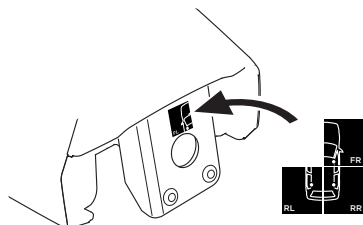

1

Kit 145012

LAND ROVER Range Rover Evoque, 5-dr SUV, 11-18 / *12-18

*North America

ISO 11154-E

1 KIT

+ 7 kg / 15,4 lbs = Max: 75 kg / 165 lbs

Max 130 km/h / 80 Mph

80 km/h / 50 Mph

Do not load on roof rack

2 FOOT PACK

1

x4

Evo

Edge

2

x4

3

x4