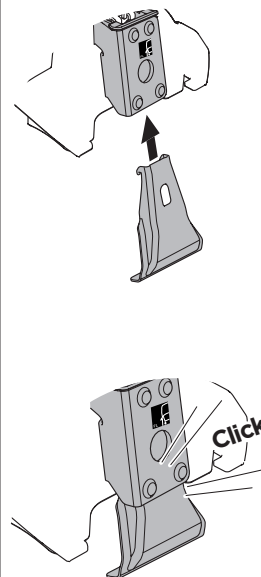

1

Kit 145012

LAND ROVER Range Rover Evoque, 5-dr SUV, 11-18 / *12-18

*North America

ISO 11154-E

1 KIT

+ 7 kg / 15,4 lbs = Max: 75 kg / 165 lbs

Max 130 km/h / 80 Mph

x4

3

x4

THULE WingBar Evo	THULE WingBar Edge	THULE WingBar	THULE SquareBar Evo	Evo X (scale)	Edge X (scale)
LAND ROVER Range Rover Evoque, 5-dr SUV, 11-18 / *12-18				48,5	R
THULE ProBar Evo	THULE SlideBar Evo				X (mm/inch)
LAND ROVER Range Rover Evoque, 5-dr SUV, 11-18 / *12-18				1136 mm / 44 3/4"	

THULE WingBar Evo	THULE WingBar Edge	THULE WingBar	THULE SquareBar Evo	Evo Y (scale)	Edge Y (scale)
LAND ROVER Range Rover Evoque, 5-dr SUV, 11-18 / *12-18				47	C
THULE ProBar Evo	THULE SlideBar Evo				Y (mm/inch)
LAND ROVER Range Rover Evoque, 5-dr SUV, 11-18 / *12-18				1121 mm / 4 1/8"	

	W (mm/inch)	Z (mm/inch)
LAND ROVER Range Rover Evoque, 5-dr SUV, 11-18 / *12-18	720 mm / 28 3/4"	260 mm / 10 1/4"