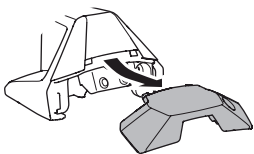

1

Kit 145012

LAND ROVER Range Rover Evoque, 5-dr SUV, 11-18 / *12-18

*North America

ISO 11154-E

1 KIT

+ 7 kg / 15,4 lbs = Max: 75 kg / 165 lbs

Max 130 km/h / 80 Mph

80 km/h / 50 Mph

Do not load on roof rack

2 FOOT PACK

1

x4

Evo

Edge

2

x4

3

x4