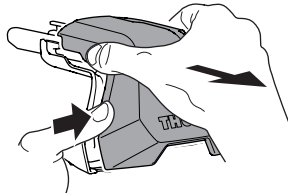

1

Kit 145012

LAND ROVER Range Rover Evoque, 5-dr SUV, 11-18 / *12-18

*North America

ISO 11154-E

1 KIT

+ 7 kg / 15,4 lbs = Max: 75 kg / 165 lbs

Max 130 km/h / 80 Mph

80 km/h / 50 Mph

Do not load on roof rack

2 FOOT PACK

1

x4

Evo

Edge

2

x4

3

x4