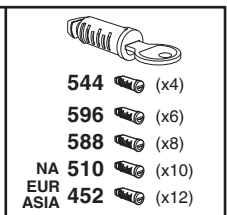

HR Samo nekoliko okreta
HU Csak néhány fordítás
GR Μόνο μερικές στροφές
TR Yalnız birkaç kez çevirm
中文 只有几个转向
한국어 두 세 번만
日本語 数回転のみ
ไทย หมุนเพียงไม่กี่รอบ

3

A

B

C

D

WW ▶ Thule Sweden AB, Box 69, 330 33 Hillerstorp, SWEDEN
 NA ▶ Thule Inc., 42 Silvermine Road, Seymour, Connecticut 06483, USA