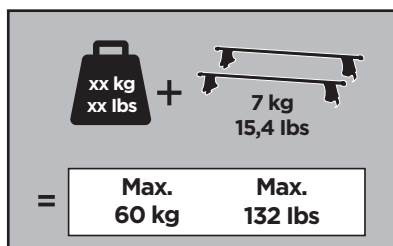

ISO 11154-E

141841
C.20160908
519-1841-01

Bring your life
thule.com