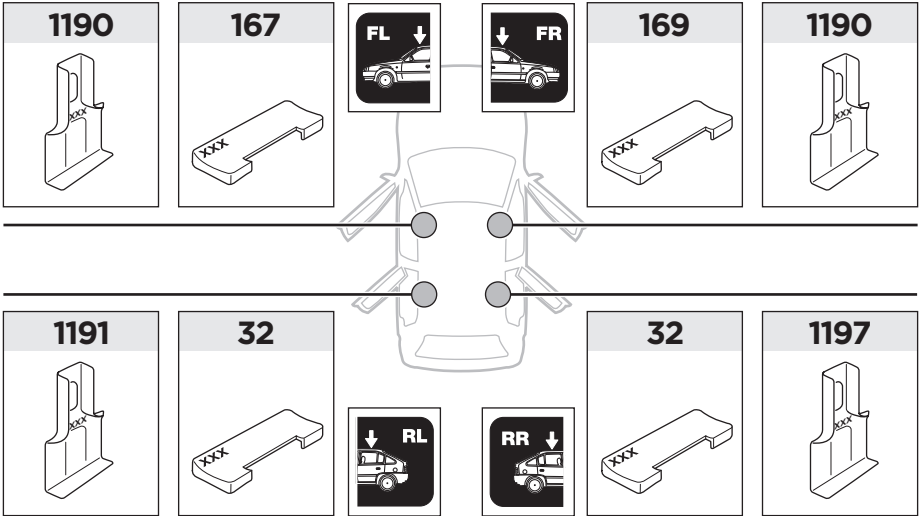

	X (scale)	X (mm)	X (inch)
CITROËN DS4, 5-dr Hatchback, 11-	38,5	1036	40 ³/₄
CITROËN DS4 Crossback, 5-dr Hatchback, 16-	38,5	1036	40 ³/₄

	Y (scale)	Y (mm)	Y (inch)
CITROËN DS4, 5-dr Hatchback, 11-	34,5	996	39 ¹/₄
CITROËN DS4 Crossback, 5-dr Hatchback, 16-	34,5	996	39 ¹/₄

2

CITROËN DS4, 5-dr Hatchback, 11-

CITROËN DS4 Crossback, 5-dr Hatchback, 16-

3

	W (mm)	Z (mm)	W (inch)	Z (inch)
CITROËN DS4 , 5-dr Hatchback, 11-	60	730	2 3/8	28 3/4
CITROËN DS4 Crossback , 5-dr Hatchback, 16-	60	730	2 3/8	28 3/4