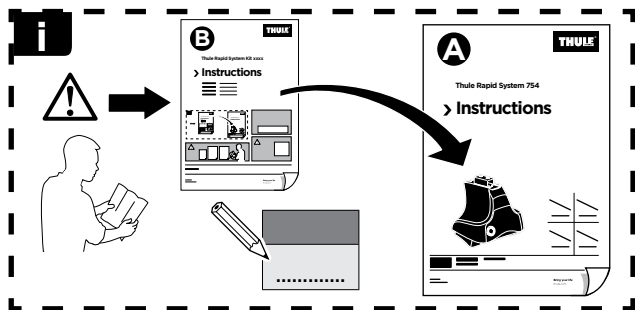

# > Instructions

JEEP Renegade, 5-dr SUV, 15-

ISO 11154-E

141788  
C.20151010  
519-1788-01

Bring your life  
thule.com

455 x4

1344 x4

x1

x1

1

	X (scale)	X (mm)	X (inch)
JEEP Renegade, 5-dr SUV, 15-	44	1091	43

	Y (scale)	Y (mm)	Y (inch)
JEEP Renegade, 5-dr SUV, 15-	44	1091	43

# 2

JEEP Renegade, 5-dr SUV, 15-

**3**

	W (mm)	Z (mm)	W (inch)	Z (inch)
<b>JEEP Renegade, 5-dr SUV, 15-</b>	<b>300</b>	<b>750</b>	<b>11 3/4</b>	<b>29 1/2</b>