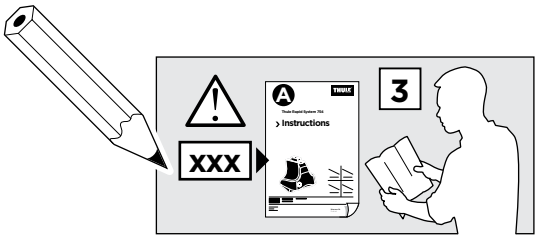

x1

1

	X (scale)	X (mm)	X (inch)
JEEP Renegade, 5-dr SUV, 15-	44	1091	43

	Y (scale)	Y (mm)	Y (inch)
JEEP Renegade, 5-dr SUV, 15-	44	1091	43

# 2

JEEP Renegade, 5-dr SUV, 15-

**3**

	W (mm)	Z (mm)	W (inch)	Z (inch)
<b>JEEP Renegade, 5-dr SUV, 15-</b>	<b>300</b>	<b>750</b>	<b>11 3/4</b>	<b>29 1/2</b>