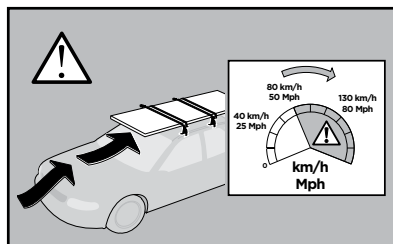

# > Instructions

JEEP Renegade, 5-dr SUV, 15-

ISO 11154-E

141788  
C.20151010  
519-1788-01

Bring your life  
thule.com

455 x4

1344 x4

x1

x1

1

	X (scale)	X (mm)	X (inch)
JEEP Renegade, 5-dr SUV, 15-	44	1091	43

	Y (scale)	Y (mm)	Y (inch)
JEEP Renegade, 5-dr SUV, 15-	44	1091	43

# 2

JEEP Renegade, 5-dr SUV, 15-

**3**

	W (mm)	Z (mm)	W (inch)	Z (inch)
<b>JEEP Renegade, 5-dr SUV, 15-</b>	<b>300</b>	<b>750</b>	<b>11 3/4</b>	<b>29 1/2</b>