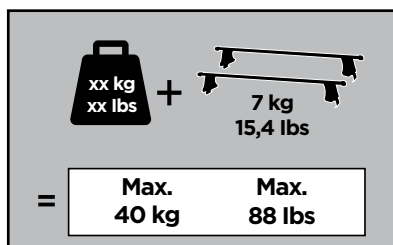

# > Instructions

JEEP Renegade, 5-dr SUV, 15-

ISO 11154-E

141788  
C.20151010  
519-1788-01

Bring your life  
thule.com

455 x4

1344 x4

x1

x1

1

	X (scale)	X (mm)	X (inch)
JEEP Renegade, 5-dr SUV, 15-	44	1091	43

	Y (scale)	Y (mm)	Y (inch)
JEEP Renegade, 5-dr SUV, 15-	44	1091	43

# 2

JEEP Renegade, 5-dr SUV, 15-

**3**

	W (mm)	Z (mm)	W (inch)	Z (inch)
<b>JEEP Renegade, 5-dr SUV, 15-</b>	<b>300</b>	<b>750</b>	<b>11 3/4</b>	<b>29 1/2</b>