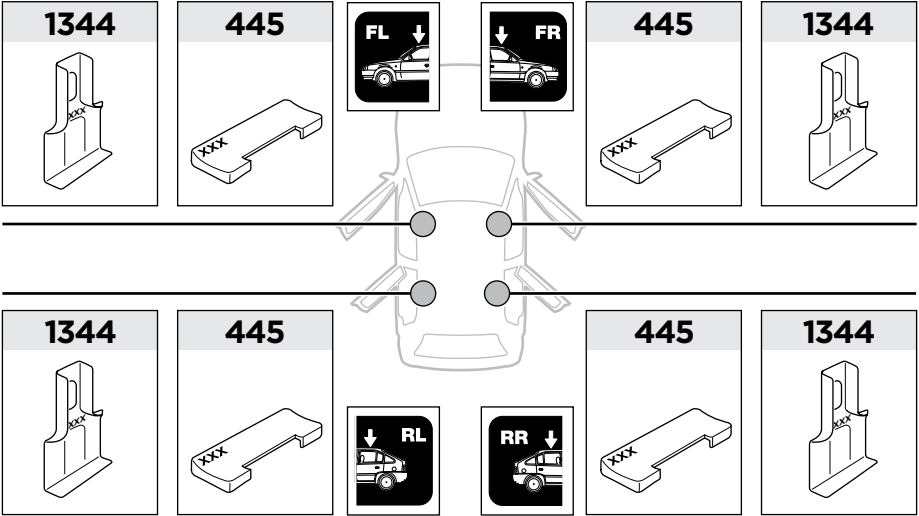

# > Instructions

JEEP Renegade, 5-dr SUV, 15-

ISO 11154-E

141788  
C.20151010  
519-1788-01

Bring your life  
thule.com

455 x4

1344 x4

x1

x1

1

	X (scale)	X (mm)	X (inch)
JEEP Renegade, 5-dr SUV, 15-	44	1091	43

	Y (scale)	Y (mm)	Y (inch)
JEEP Renegade, 5-dr SUV, 15-	44	1091	43

# 2

JEEP Renegade, 5-dr SUV, 15-

**3**

	W (mm)	Z (mm)	W (inch)	Z (inch)
<b>JEEP Renegade, 5-dr SUV, 15-</b>	<b>300</b>	<b>750</b>	<b>11 3/4</b>	<b>29 1/2</b>