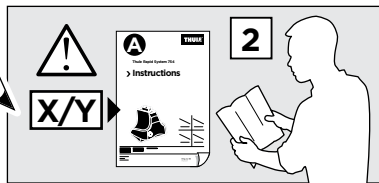

# > Instructions

JEEP Renegade, 5-dr SUV, 15-

ISO 11154-E

141788  
C.20151010  
519-1788-01

Bring your life  
thule.com

455 x4

1344 x4

x1

x1

1

	X (scale)	X (mm)	X (inch)
JEEP Renegade, 5-dr SUV, 15-	44	1091	43

	Y (scale)	Y (mm)	Y (inch)
JEEP Renegade, 5-dr SUV, 15-	44	1091	43