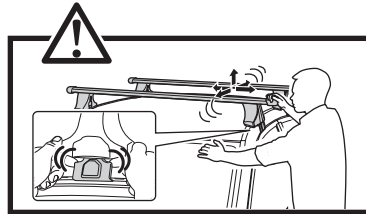

7

GB/US	Tighten alternately
D	Die Schrauben abwechselnd anziehen
F	Serrer alternativement chaque côté
NL	Afwisselend aan de linker- en de rechterkant aandraaien
I	Alternare il serraggio delle viti
E	Apretar alternativamente
PT	Aperte alternadamente
S	Dra åt växelvis
FIN	Kierrä vuorotellen
EST	Pinguldage vaheldumisi
LAT	Pielveiciet pamišus
LIT	Užsukinėkite pakaitomis
PL	Śruby dokręcaj naprzemiennie
RU	Затягивайте попеременно

CZ	Pokręťta bagażníka dokręcaj naprzemiennie.
SK	Dofahajte striedavo
SLO	Privijajte izmenično.
HR	Naizmjenočno zategnite
HU	Egymástól függetlenül szorítandó
GR	Σφιγγείτε εναλλάξ
TR	Dönüşümlü sıkın

中文 交替拧紧

한국어 번갈아 가며 조이십시오.

日本語 交互に締め付けてください。

ไทย ชั้นในแบบสลับ

8