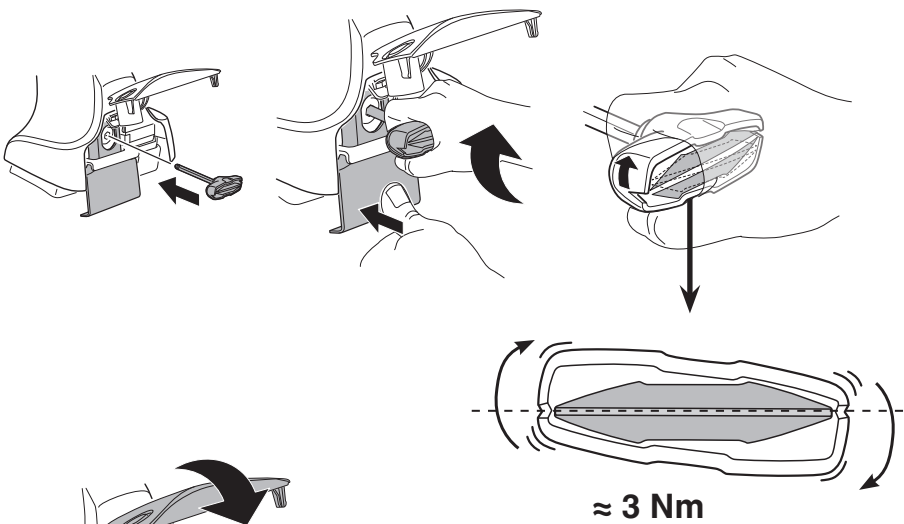

7

GB/US	Tighten alternately
D	Die Schrauben abwechselnd anziehen
F	Serrer alternativement chaque côté
NL	Afwisselend aan de linker- en de rechterkant aandraaien
I	Alternare il serraggio delle viti
E	Apretar alternativamente
PT	Aperte alternadamente
S	Dra åt växelvis
FIN	Kierrä vuorotellen
EST	Pinguldage vaheldumisi
LAT	Pielveiciet pamišus
LIT	Užsukinėkite pakaitomis
PL	Śruby dokręcaj naprzemiennie
RU	Затягивайте попеременно

CZ	Pokręťta bagażníka dokręcaj naprzemiennie.
SK	Dofahajte striedavo
SLO	Privijajte izmenično.
HR	Naizmjenočno zategnite
HU	Egymástól függetlenül szorítandó
GR	Σφιγγείτε εναλλάξ
TR	Dönüşümlü sıkın

中文 交替拧紧

한국어 번갈아 가며 조이십시오.

日本語 交互に締め付けてください。

ไทย ชั้นในแบบสลับ

8