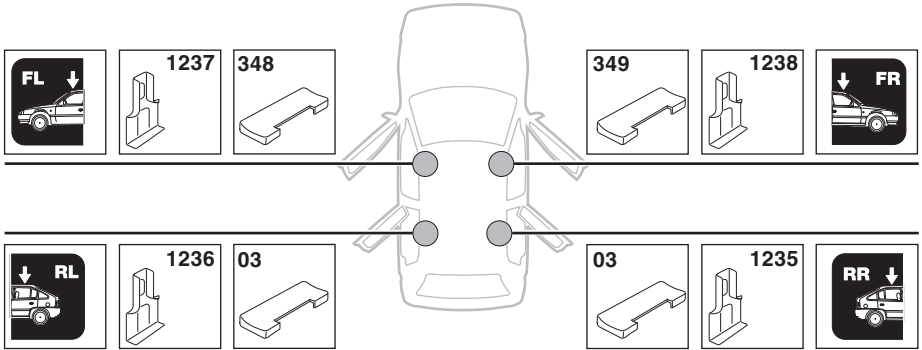

	Y
VOLVO V40, 5-dr Hatchback, 12-	29

3**480R** Rapid Traverse**480** Traverse**(North America)**

	X inch	X mm
VOLVO V40, 5-dr Hatchback, 12-	41 3/4"	1061 mm

	Y inch	Y mm
VOLVO V40, 5-dr Hatchback, 12-	37"	941 mm

4

5

VOLVO V40, 5-dr Hatchback, 12-

6

VOLVO V40, 5-dr Hatchback, 12-

X mm	Y mm	X inch	Y inch
220 mm	765 mm	8 5/8"	30 1/8"

7

GB/US	Tighten alternately
D	Die Schrauben abwechselnd anziehen
F	Serrer alternativement chaque côté
NL	Afwisselend aan de linker- en de rechterkant aandraaien
I	Alternare il serraggio delle viti
E	Apretar alternativamente
PT	Aperte alternadamente
S	Dra åt växelvis
FIN	Kierrä vuorotellen
EST	Pinguldage vaheldumisi
LAT	Pielveiciet pamišus
LIT	Užsukinėkite pakaitomis
PL	Śruby dokręcaj naprzemiennie
RU	Затягивайте попеременно