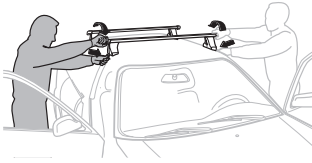

4

5

VOLVO V40, 5-dr Hatchback, 12-

6

VOLVO V40, 5-dr Hatchback, 12-

X mm	Y mm	X inch	Y inch
220 mm	765 mm	8 5/8"	30 1/8"

7

GB/US	Tighten alternately
D	Die Schrauben abwechselnd anziehen
F	Serrer alternativement chaque côté
NL	Afwisselend aan de linker- en de rechterkant aandraaien
I	Alternare il serraggio delle viti
E	Apretar alternativamente
PT	Aperte alternadamente
S	Dra åt växelvis
FIN	Kierrä vuorotellen
EST	Pinguldage vaheldumisi
LAT	Pielveiciet pamišus
LIT	Užsukinėkite pakaitomis
PL	Śruby dokręcaj naprzemiennie
RU	Затягивайте попеременно