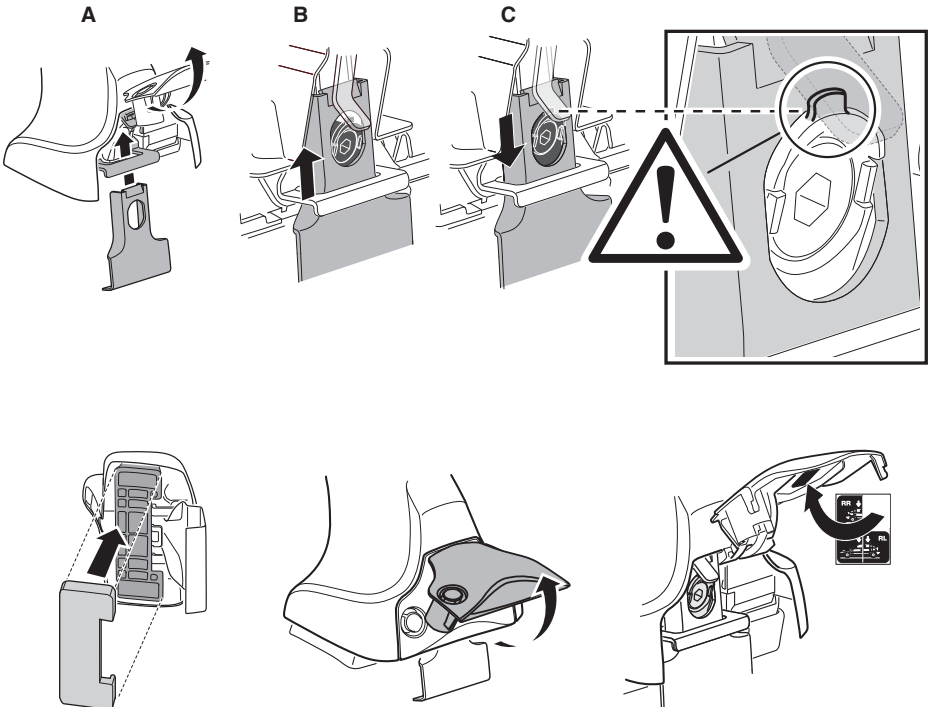

	Y
VOLVO V40, 5-dr Hatchback, 12-	29

3**480R** Rapid Traverse**480** Traverse**(North America)**

	X inch	X mm
VOLVO V40, 5-dr Hatchback, 12-	41 3/4"	1061 mm

	Y inch	Y mm
VOLVO V40, 5-dr Hatchback, 12-	37"	941 mm

4

5

VOLVO V40, 5-dr Hatchback, 12-

6

VOLVO V40, 5-dr Hatchback, 12-

X mm	Y mm	X inch	Y inch
220 mm	765 mm	8 5/8"	30 1/8"

7

GB/US	Tighten alternately
D	Die Schrauben abwechselnd anziehen
F	Serrer alternativement chaque côté
NL	Afwisselend aan de linker- en de rechterkant aandraaien
I	Alternare il serraggio delle viti
E	Apretar alternativamente
PT	Aperte alternadamente
S	Dra åt växelvis
FIN	Kierrä vuorotellen
EST	Pinguldage vaheldumisi
LAT	Pielveiciet pamišus
LIT	Užsukinėkite pakaitomis
PL	Śruby dokręcaj naprzemiennie
RU	Затягивайте попеременно