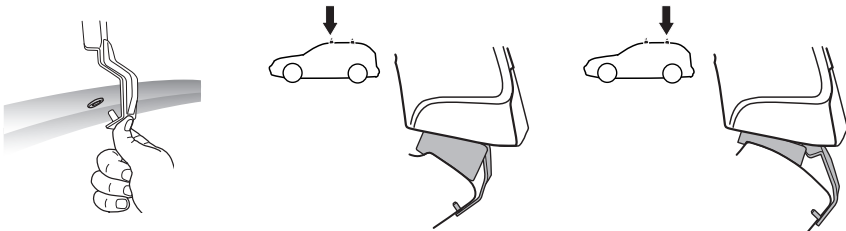

4

5

VOLVO V40, 5-dr Hatchback, 12-

6

VOLVO V40, 5-dr Hatchback, 12-

X mm	Y mm	X inch	Y inch
220 mm	765 mm	8 5/8"	30 1/8"

7

GB/US	Tighten alternately
D	Die Schrauben abwechselnd anziehen
F	Serrer alternativement chaque côté
NL	Afwisselend aan de linker- en de rechterkant aandraaien
I	Alternare il serraggio delle viti
E	Apretar alternativamente
PT	Aperte alternadamente
S	Dra åt växelvis
FIN	Kierrä vuorotellen
EST	Pinguldage vaheldumisi
LAT	Pielveiciet pamišus
LIT	Užsukinėkite pakaitomis
PL	Śruby dokręcaj naprzemiennie
RU	Затягивайте попеременно