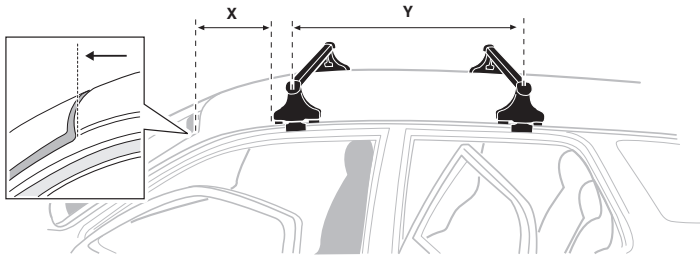

	Y
VOLVO V40, 5-dr Hatchback, 12-	29

3**480R** Rapid Traverse**480** Traverse**(North America)**

	X inch	X mm
VOLVO V40, 5-dr Hatchback, 12-	41 3/4"	1061 mm

	Y inch	Y mm
VOLVO V40, 5-dr Hatchback, 12-	37"	941 mm

4

5

VOLVO V40, 5-dr Hatchback, 12-

6

VOLVO V40, 5-dr Hatchback, 12-

X mm	Y mm	X inch	Y inch
220 mm	765 mm	8 5/8"	30 1/8"

7

GB/US	Tighten alternately
D	Die Schrauben abwechselnd anziehen
F	Serrer alternativement chaque côté
NL	Afwisselend aan de linker- en de rechterkant aandraaien
I	Alternare il serraggio delle viti
E	Apretar alternativamente
PT	Aperte alternadamente
S	Dra åt växelvis
FIN	Kierrä vuorotellen
EST	Pinguldage vaheldumisi
LAT	Pielveiciet pamišus
LIT	Užsukinėkite pakaitomis
PL	Śruby dokręcaj naprzemiennie
RU	Затягивайте попеременно