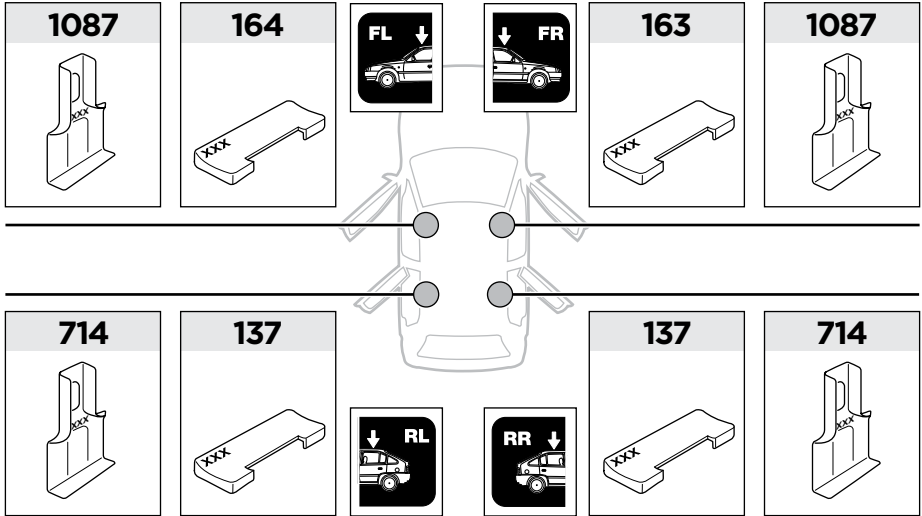

Thule Rapid System Kit 1597

> Instructions

VOLKSWAGEN Jetta, 4-dr Sedan (MK5), 05-10

VOLKSWAGEN GLI, 4-dr Sedan (MK5), *08-10

*North America

ISO 11154-E

1

	X (scale)	X (mm)	X (inch)
VOLKSWAGEN Jetta , 4-dr Sedan (MK5), 05-10	38,5	1036	40 ³ / ₄
VOLKSWAGEN GLI , 4-dr Sedan (MK5), *08-10	38,5	1036	40 ³ / ₄

	Y (scale)	Y (mm)	Y (inch)
VOLKSWAGEN Jetta , 4-dr Sedan (MK5), 05-10	35	1001	39 ³ / ₈
VOLKSWAGEN GLI , 4-dr Sedan (MK5), *08-10	35	1001	39 ³ / ₈

2

VOLKSWAGEN Jetta, 4-dr Sedan (MK5), 05-10

VOLKSWAGEN GLI, 4-dr Sedan (MK5), *08-10

3

	W (mm)	Z (mm)	W (inch)	Z (inch)
VOLKSWAGEN Jetta , 4-dr Sedan (MK5), 05-10	320	725	12 ⁵/₈	28 ¹/₄
VOLKSWAGEN GLI , 4-dr Sedan (MK5), *08-10	320	725	12 ⁵/₈	28 ¹/₄