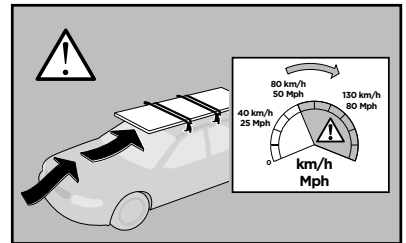

Thule Rapid System Kit 1597

> Instructions

VOLKSWAGEN Jetta, 4-dr Sedan (MK5), 05-10

VOLKSWAGEN GLI, 4-dr Sedan (MK5), *08-10

*North America

ISO 11154-E

1

	X (scale)	X (mm)	X (inch)
VOLKSWAGEN Jetta , 4-dr Sedan (MK5), 05-10	38,5	1036	40 ³ / ₄
VOLKSWAGEN GLI , 4-dr Sedan (MK5), *08-10	38,5	1036	40 ³ / ₄

	Y (scale)	Y (mm)	Y (inch)
VOLKSWAGEN Jetta , 4-dr Sedan (MK5), 05-10	35	1001	39 ³ / ₈
VOLKSWAGEN GLI , 4-dr Sedan (MK5), *08-10	35	1001	39 ³ / ₈

2

VOLKSWAGEN Jetta, 4-dr Sedan (MK5), 05-10

VOLKSWAGEN GLI, 4-dr Sedan (MK5), *08-10