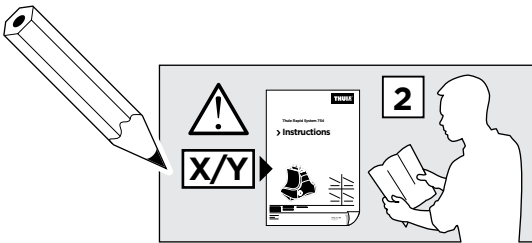

Thule Rapid System Kit 1597

> Instructions

VOLKSWAGEN Jetta, 4-dr Sedan (MK5), 05-10

VOLKSWAGEN GLI, 4-dr Sedan (MK5), *08-10

*North America

ISO 11154-E

1

	X (scale)	X (mm)	X (inch)
VOLKSWAGEN Jetta , 4-dr Sedan (MK5), 05-10	38,5	1036	40 ³ / ₄
VOLKSWAGEN GLI , 4-dr Sedan (MK5), *08-10	38,5	1036	40 ³ / ₄

	Y (scale)	Y (mm)	Y (inch)
VOLKSWAGEN Jetta , 4-dr Sedan (MK5), 05-10	35	1001	39 ³ / ₈
VOLKSWAGEN GLI , 4-dr Sedan (MK5), *08-10	35	1001	39 ³ / ₈

2

VOLKSWAGEN Jetta, 4-dr Sedan (MK5), 05-10

VOLKSWAGEN GLI, 4-dr Sedan (MK5), *08-10