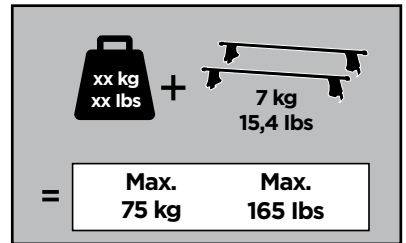

Thule Rapid System Kit 1597

> Instructions

VOLKSWAGEN Jetta, 4-dr Sedan (MK5), 05-10

VOLKSWAGEN GLI, 4-dr Sedan (MK5), *08-10

*North America

ISO 11154-E

1

	X (scale)	X (mm)	X (inch)
VOLKSWAGEN Jetta , 4-dr Sedan (MK5), 05-10	38,5	1036	40 ³ / ₄
VOLKSWAGEN GLI , 4-dr Sedan (MK5), *08-10	38,5	1036	40 ³ / ₄

	Y (scale)	Y (mm)	Y (inch)
VOLKSWAGEN Jetta , 4-dr Sedan (MK5), 05-10	35	1001	39 ³ / ₈
VOLKSWAGEN GLI , 4-dr Sedan (MK5), *08-10	35	1001	39 ³ / ₈

2

VOLKSWAGEN Jetta, 4-dr Sedan (MK5), 05-10

VOLKSWAGEN GLI, 4-dr Sedan (MK5), *08-10

3

	W (mm)	Z (mm)	W (inch)	Z (inch)
VOLKSWAGEN Jetta , 4-dr Sedan (MK5), 05-10	320	725	12 ⁵/₈	28 ¹/₄
VOLKSWAGEN GLI , 4-dr Sedan (MK5), *08-10	320	725	12 ⁵/₈	28 ¹/₄