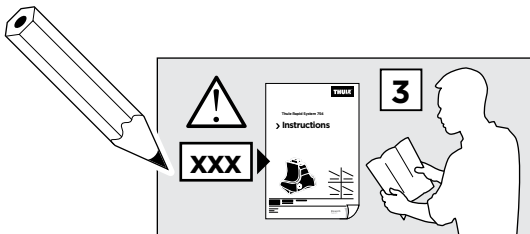

Thule Rapid System Kit 1597

> Instructions

VOLKSWAGEN Jetta, 4-dr Sedan (MK5), 05-10

VOLKSWAGEN GLI, 4-dr Sedan (MK5), *08-10

*North America

ISO 11154-E

1

	X (scale)	X (mm)	X (inch)
VOLKSWAGEN Jetta , 4-dr Sedan (MK5), 05-10	38,5	1036	40 ³ / ₄
VOLKSWAGEN GLI , 4-dr Sedan (MK5), *08-10	38,5	1036	40 ³ / ₄

	Y (scale)	Y (mm)	Y (inch)
VOLKSWAGEN Jetta , 4-dr Sedan (MK5), 05-10	35	1001	39 ³ / ₈
VOLKSWAGEN GLI , 4-dr Sedan (MK5), *08-10	35	1001	39 ³ / ₈

2

VOLKSWAGEN Jetta, 4-dr Sedan (MK5), 05-10

VOLKSWAGEN GLI, 4-dr Sedan (MK5), *08-10