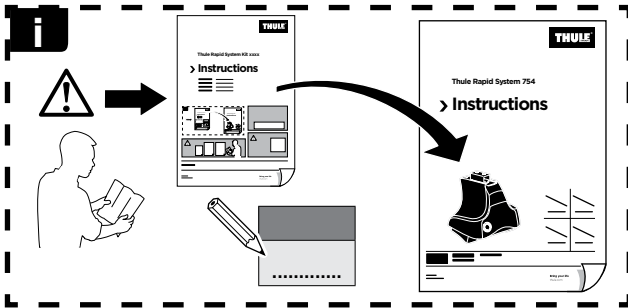

Thule Rapid System Kit 1597

> Instructions

VOLKSWAGEN Jetta, 4-dr Sedan (MK5), 05-10

VOLKSWAGEN GLI, 4-dr Sedan (MK5), *08-10

*North America

ISO 11154-E

1

	X (scale)	X (mm)	X (inch)
VOLKSWAGEN Jetta , 4-dr Sedan (MK5), 05-10	38,5	1036	40 ³ / ₄
VOLKSWAGEN GLI , 4-dr Sedan (MK5), *08-10	38,5	1036	40 ³ / ₄

	Y (scale)	Y (mm)	Y (inch)
VOLKSWAGEN Jetta , 4-dr Sedan (MK5), 05-10	35	1001	39 ³ / ₈
VOLKSWAGEN GLI , 4-dr Sedan (MK5), *08-10	35	1001	39 ³ / ₈

2

VOLKSWAGEN Jetta, 4-dr Sedan (MK5), 05-10

VOLKSWAGEN GLI, 4-dr Sedan (MK5), *08-10