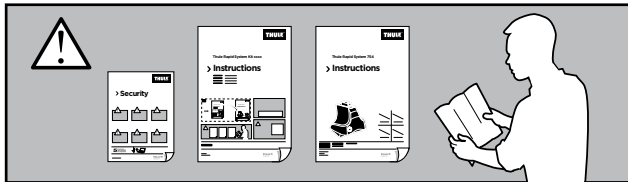

Thule Rapid System Kit 1597

> Instructions

VOLKSWAGEN Jetta, 4-dr Sedan (MK5), 05-10

VOLKSWAGEN GLI, 4-dr Sedan (MK5), *08-10

*North America

ISO 11154-E

1

	X (scale)	X (mm)	X (inch)
VOLKSWAGEN Jetta , 4-dr Sedan (MK5), 05-10	38,5	1036	40 ³ / ₄
VOLKSWAGEN GLI , 4-dr Sedan (MK5), *08-10	38,5	1036	40 ³ / ₄