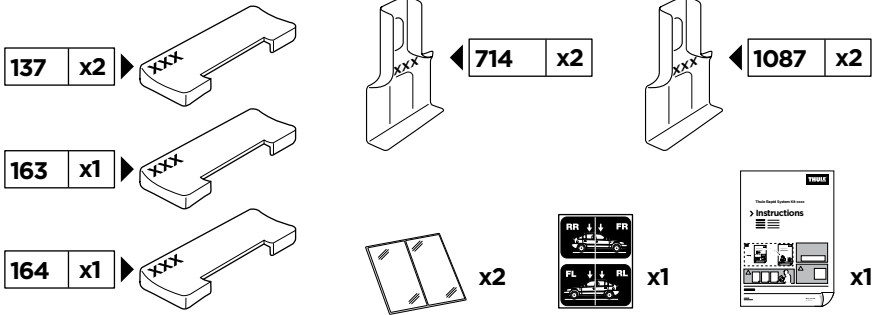

Thule Rapid System Kit 1597

> Instructions

VOLKSWAGEN Jetta, 4-dr Sedan (MK5), 05-10

VOLKSWAGEN GLI, 4-dr Sedan (MK5), *08-10

*North America

ISO 11154-E

1

	X (scale)	X (mm)	X (inch)
VOLKSWAGEN Jetta , 4-dr Sedan (MK5), 05-10	38,5	1036	40 ³ / ₄
VOLKSWAGEN GLI , 4-dr Sedan (MK5), *08-10	38,5	1036	40 ³ / ₄

	Y (scale)	Y (mm)	Y (inch)
VOLKSWAGEN Jetta , 4-dr Sedan (MK5), 05-10	35	1001	39 ³ / ₈
VOLKSWAGEN GLI , 4-dr Sedan (MK5), *08-10	35	1001	39 ³ / ₈

2

VOLKSWAGEN Jetta, 4-dr Sedan (MK5), 05-10

VOLKSWAGEN GLI, 4-dr Sedan (MK5), *08-10

3

	W (mm)	Z (mm)	W (inch)	Z (inch)
VOLKSWAGEN Jetta , 4-dr Sedan (MK5), 05-10	320	725	12 ⁵/₈	28 ¹/₄
VOLKSWAGEN GLI , 4-dr Sedan (MK5), *08-10	320	725	12 ⁵/₈	28 ¹/₄