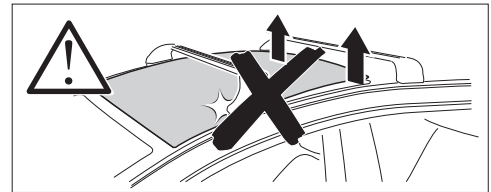

1

Kit 145239

OPEL Corsa, 5-dr Hatchback, 20-
PEUGEOT 208, 5-dr Hatchback, 20-

ISO 11154-E

THULE WingBar Evo	THULE WingBar Edge	THULE WingBar	THULE SquareBar Evo	Evo X (scale)	Edge X (scale)
OPEL Corsa, 5-dr Hatchback, 20-				36,5	F
PEUGEOT 208, 5-dr Hatchback, 20-				36,5	F

THULE ProBar Evo	THULE SlideBar Evo	X (mm/inch)		
OPEL Corsa, 5-dr Hatchback, 20-		1016 mm / 40"		
PEUGEOT 208, 5-dr Hatchback, 20-		1016 mm / 40"		

THULE WingBar Evo	THULE WingBar Edge	THULE WingBar	THULE SquareBar Evo	Evo Y (scale)	Edge Y (scale)
OPEL Corsa, 5-dr Hatchback, 20-				30,5	R
PEUGEOT 208, 5-dr Hatchback, 20-				30,5	R