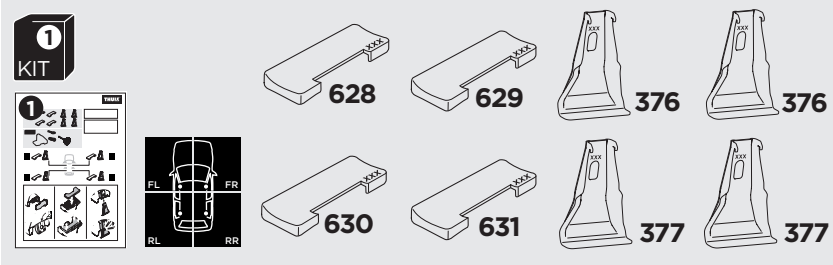

1

Kit 145175

HONDA HR-V, 5-dr SUV, 15- / 16-*

HONDA Vezel, 5-dr SUV, 14-

*North America

ISO 11154-E

THULE WingBar Evo THULE WingBar Edge THULE WingBar THULE SquareBar Evo	Evo X (scale)	Edge X (scale)
HONDA HR-V, 5-dr SUV, 15- / 16-*	41,5	N
HONDA Vezel, 5-dr SUV, 14-	41,5	N

THULE ProBar Evo THULE SlideBar Evo	X (mm/inch)
HONDA HR-V, 5-dr SUV, 15- / 16-*	1066 mm / 42 "
HONDA Vezel, 5-dr SUV, 14-	1066 mm / 42 "

THULE WingBar Evo THULE WingBar Edge THULE WingBar THULE SquareBar Evo	Evo Y (scale)	Edge Y (scale)
HONDA HR-V, 5-dr SUV, 15- / 16-*	36,5	F
HONDA Vezel, 5-dr SUV, 14-	36,5	F

THULE ProBar Evo THULE SlideBar Evo	Y (mm/inch)
HONDA HR-V, 5-dr SUV, 15- / 16-*	1016 mm / 40 "
HONDA Vezel, 5-dr SUV, 14-	1016 mm / 40 "

	W (mm/inch)	Z (mm/inch)
HONDA HR-V, 5-dr SUV, 15- / 16-*	700 mm / 27 1/2"	250 mm / 9 7/8"
HONDA Vezel, 5-dr SUV, 14-	700 mm / 27 1/2"	250 mm / 9 7/8"