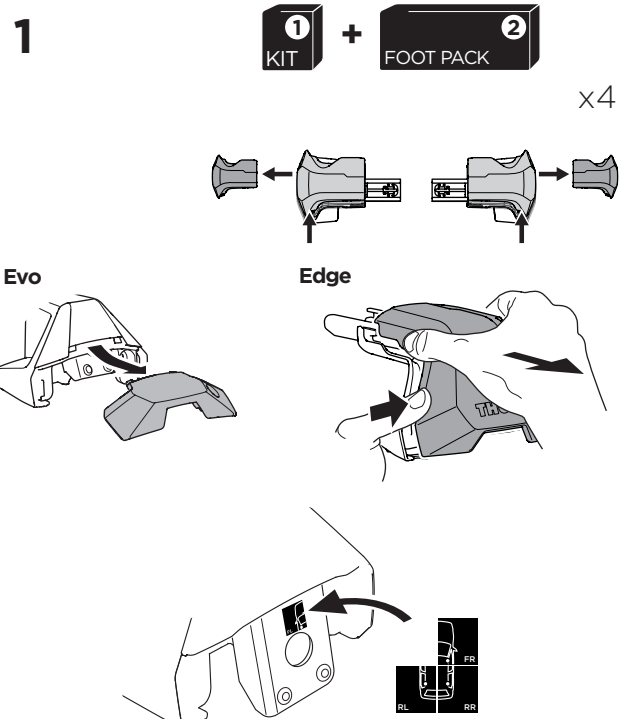

1

Kit 145175

HONDA HR-V, 5-dr SUV, 15- / 16-*

HONDA Vezel, 5-dr SUV, 14-

*North America

ISO 11154-E

THULE WingBar Evo THULE WingBar Edge THULE WingBar THULE SquareBar Evo	Evo X (scale)	Edge X (scale)
HONDA HR-V, 5-dr SUV, 15- / 16-*	41,5	N
HONDA Vezel, 5-dr SUV, 14-	41,5	N

THULE ProBar Evo THULE SlideBar Evo	X (mm/inch)
HONDA HR-V, 5-dr SUV, 15- / 16-*	1066 mm / 42 "
HONDA Vezel, 5-dr SUV, 14-	1066 mm / 42 "

THULE WingBar Evo THULE WingBar Edge THULE WingBar THULE SquareBar Evo	Evo Y (scale)	Edge Y (scale)
HONDA HR-V, 5-dr SUV, 15- / 16-*	36,5	F
HONDA Vezel, 5-dr SUV, 14-	36,5	F

THULE ProBar Evo THULE SlideBar Evo	Y (mm/inch)
HONDA HR-V, 5-dr SUV, 15- / 16-*	1016 mm / 40 "
HONDA Vezel, 5-dr SUV, 14-	1016 mm / 40 "

	W (mm/inch)	Z (mm/inch)
HONDA HR-V, 5-dr SUV, 15- / 16-*	700 mm / 27 1/2"	250 mm / 9 7/8"
HONDA Vezel, 5-dr SUV, 14-	700 mm / 27 1/2"	250 mm / 9 7/8"