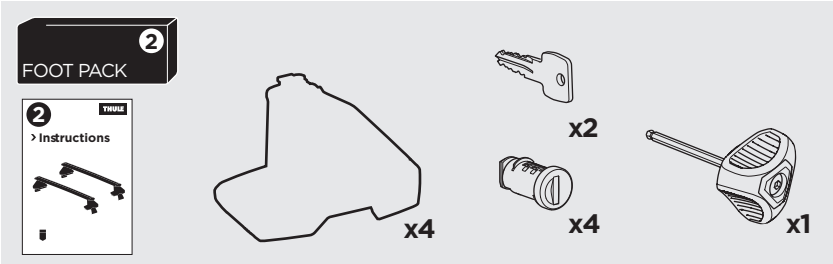

1

Kit 145175

HONDA HR-V, 5-dr SUV, 15- / 16-*

HONDA Vezel, 5-dr SUV, 14-

*North America

ISO 11154-E

THULE WingBar Evo THULE WingBar Edge THULE WingBar THULE SquareBar Evo	Evo X (scale)	Edge X (scale)
HONDA HR-V, 5-dr SUV, 15- / 16-*	41,5	N
HONDA Vezel, 5-dr SUV, 14-	41,5	N

THULE ProBar Evo THULE SlideBar Evo	X (mm/inch)
HONDA HR-V, 5-dr SUV, 15- / 16-*	1066 mm / 42 "
HONDA Vezel, 5-dr SUV, 14-	1066 mm / 42 "

THULE WingBar Evo THULE WingBar Edge THULE WingBar THULE SquareBar Evo	Evo Y (scale)	Edge Y (scale)
HONDA HR-V, 5-dr SUV, 15- / 16-*	36,5	F
HONDA Vezel, 5-dr SUV, 14-	36,5	F

THULE ProBar Evo THULE SlideBar Evo	Y (mm/inch)
HONDA HR-V, 5-dr SUV, 15- / 16-*	1016 mm / 40 "
HONDA Vezel, 5-dr SUV, 14-	1016 mm / 40 "

	W (mm/inch)	Z (mm/inch)
HONDA HR-V, 5-dr SUV, 15- / 16-*	700 mm / 27 1/2"	250 mm / 9 7/8"
HONDA Vezel, 5-dr SUV, 14-	700 mm / 27 1/2"	250 mm / 9 7/8"