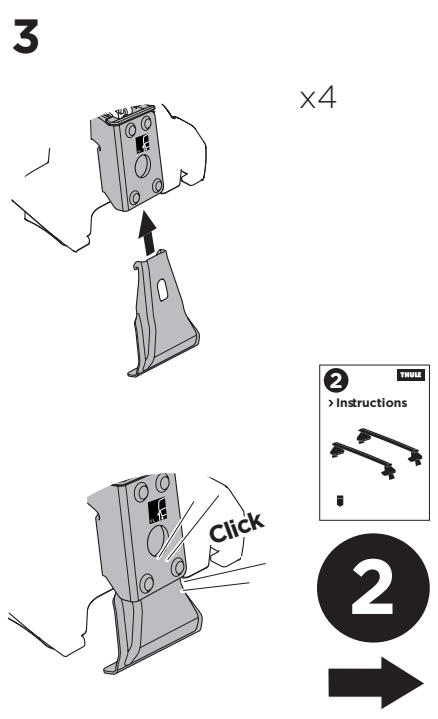

1

Kit 145175

HONDA HR-V, 5-dr SUV, 15- / 16-*

HONDA Vezel, 5-dr SUV, 14-

*North America

ISO 11154-E

THULE WingBar Evo THULE WingBar Edge THULE WingBar THULE SquareBar Evo	Evo X (scale)	Edge X (scale)
HONDA HR-V, 5-dr SUV, 15- / 16-*	41,5	N
HONDA Vezel, 5-dr SUV, 14-	41,5	N

THULE ProBar Evo THULE SlideBar Evo	X (mm/inch)
HONDA HR-V, 5-dr SUV, 15- / 16-*	1066 mm / 42 "
HONDA Vezel, 5-dr SUV, 14-	1066 mm / 42 "

THULE WingBar Evo THULE WingBar Edge THULE WingBar THULE SquareBar Evo	Evo Y (scale)	Edge Y (scale)
HONDA HR-V, 5-dr SUV, 15- / 16-*	36,5	F
HONDA Vezel, 5-dr SUV, 14-	36,5	F

THULE ProBar Evo THULE SlideBar Evo	Y (mm/inch)
HONDA HR-V, 5-dr SUV, 15- / 16-*	1016 mm / 40 "
HONDA Vezel, 5-dr SUV, 14-	1016 mm / 40 "

	W (mm/inch)	Z (mm/inch)
HONDA HR-V, 5-dr SUV, 15- / 16-*	700 mm / 27 1/2"	250 mm / 9 7/8"
HONDA Vezel, 5-dr SUV, 14-	700 mm / 27 1/2"	250 mm / 9 7/8"