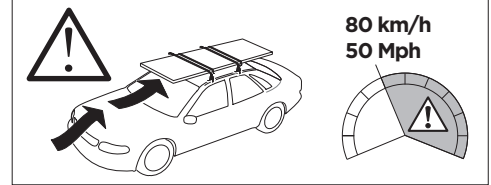

1

Kit 145175

HONDA HR-V, 5-dr SUV, 15- / 16-*

HONDA Vezel, 5-dr SUV, 14-

*North America

ISO 11154-E

THULE WingBar Evo THULE WingBar Edge THULE WingBar THULE SquareBar Evo	Evo X (scale)	Edge X (scale)
HONDA HR-V, 5-dr SUV, 15- / 16-*	41,5	N
HONDA Vezel, 5-dr SUV, 14-	41,5	N

THULE ProBar Evo THULE SlideBar Evo	X (mm/inch)
HONDA HR-V, 5-dr SUV, 15- / 16-*	1066 mm / 42 "
HONDA Vezel, 5-dr SUV, 14-	1066 mm / 42 "

THULE WingBar Evo THULE WingBar Edge THULE WingBar THULE SquareBar Evo	Evo Y (scale)	Edge Y (scale)
HONDA HR-V, 5-dr SUV, 15- / 16-*	36,5	F
HONDA Vezel, 5-dr SUV, 14-	36,5	F

THULE ProBar Evo THULE SlideBar Evo	Y (mm/inch)
HONDA HR-V, 5-dr SUV, 15- / 16-*	1016 mm / 40 "
HONDA Vezel, 5-dr SUV, 14-	1016 mm / 40 "

	W (mm/inch)	Z (mm/inch)
HONDA HR-V, 5-dr SUV, 15- / 16-*	700 mm / 27 1/2"	250 mm / 9 7/8"
HONDA Vezel, 5-dr SUV, 14-	700 mm / 27 1/2"	250 mm / 9 7/8"