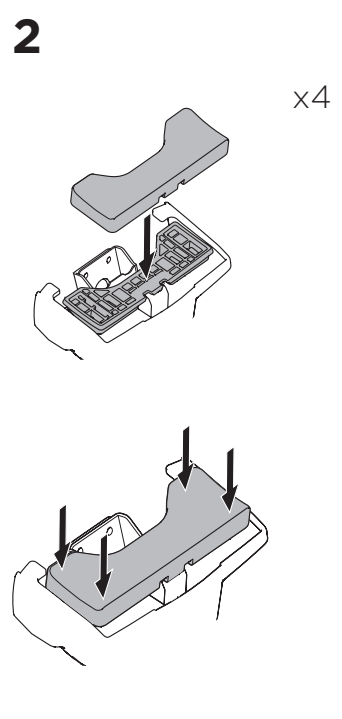

1

Kit 145175

HONDA HR-V, 5-dr SUV, 15- / 16-*

HONDA Vezel, 5-dr SUV, 14-

*North America

ISO 11154-E

THULE WingBar Evo THULE WingBar Edge THULE WingBar THULE SquareBar Evo	Evo X (scale)	Edge X (scale)
HONDA HR-V, 5-dr SUV, 15- / 16-*	41,5	N
HONDA Vezel, 5-dr SUV, 14-	41,5	N

THULE ProBar Evo THULE SlideBar Evo	X (mm/inch)
HONDA HR-V, 5-dr SUV, 15- / 16-*	1066 mm / 42 "
HONDA Vezel, 5-dr SUV, 14-	1066 mm / 42 "

THULE WingBar Evo THULE WingBar Edge THULE WingBar THULE SquareBar Evo	Evo Y (scale)	Edge Y (scale)
HONDA HR-V, 5-dr SUV, 15- / 16-*	36,5	F
HONDA Vezel, 5-dr SUV, 14-	36,5	F

THULE ProBar Evo THULE SlideBar Evo	Y (mm/inch)
HONDA HR-V, 5-dr SUV, 15- / 16-*	1016 mm / 40 "
HONDA Vezel, 5-dr SUV, 14-	1016 mm / 40 "

	W (mm/inch)	Z (mm/inch)
HONDA HR-V, 5-dr SUV, 15- / 16-*	700 mm / 27 1/2"	250 mm / 9 7/8"
HONDA Vezel, 5-dr SUV, 14-	700 mm / 27 1/2"	250 mm / 9 7/8"