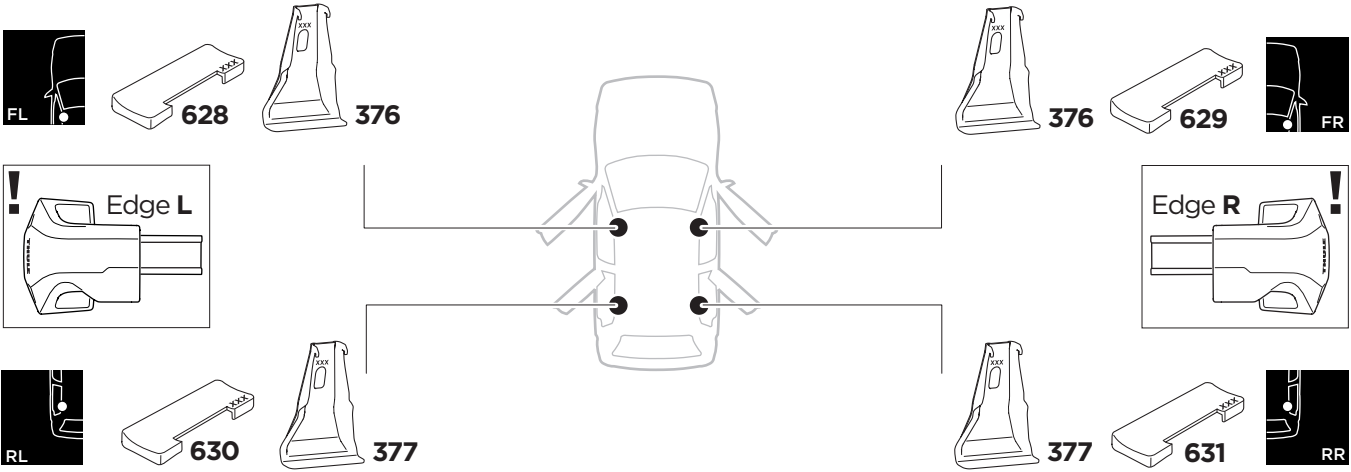

1

Kit 145175

HONDA HR-V, 5-dr SUV, 15- / 16-*

HONDA Vezel, 5-dr SUV, 14-

*North America

ISO 11154-E

THULE WingBar Evo THULE WingBar Edge THULE WingBar THULE SquareBar Evo	Evo X (scale)	Edge X (scale)
HONDA HR-V, 5-dr SUV, 15- / 16-*	41,5	N
HONDA Vezel, 5-dr SUV, 14-	41,5	N

THULE ProBar Evo THULE SlideBar Evo	X (mm/inch)
HONDA HR-V, 5-dr SUV, 15- / 16-*	1066 mm / 42 "
HONDA Vezel, 5-dr SUV, 14-	1066 mm / 42 "

THULE WingBar Evo THULE WingBar Edge THULE WingBar THULE SquareBar Evo	Evo Y (scale)	Edge Y (scale)
HONDA HR-V, 5-dr SUV, 15- / 16-*	36,5	F
HONDA Vezel, 5-dr SUV, 14-	36,5	F

THULE ProBar Evo THULE SlideBar Evo	Y (mm/inch)
HONDA HR-V, 5-dr SUV, 15- / 16-*	1016 mm / 40 "
HONDA Vezel, 5-dr SUV, 14-	1016 mm / 40 "

	W (mm/inch)	Z (mm/inch)
HONDA HR-V, 5-dr SUV, 15- / 16-*	700 mm / 27 1/2"	250 mm / 9 7/8"
HONDA Vezel, 5-dr SUV, 14-	700 mm / 27 1/2"	250 mm / 9 7/8"