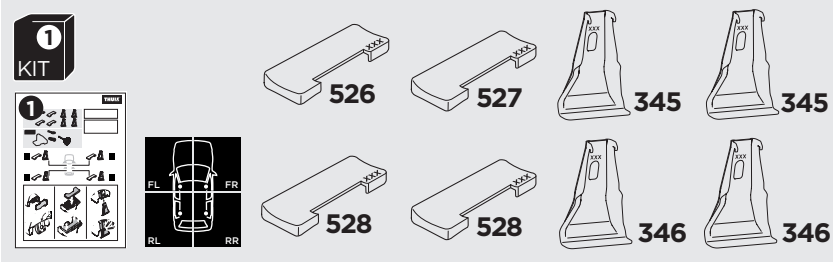

## Kit 145166

SKODA Rapid Spaceback, 5-dr Hatchback, 14-

ISO 11154-E

THULE WingBar Evo	THULE WingBar Edge	THULE WingBar	THULE SquareBar Evo	<b>Evo X (scale)</b>	<b>Edge X (scale)</b>
<b>SKODA Rapid Spaceback, 5-dr Hatchback, 14-</b>				<b>40,5</b>	<b>P</b>

THULE ProBar Evo	THULE SlideBar Evo	<b>X (mm/inch)</b>		
<b>SKODA Rapid Spaceback, 5-dr Hatchback, 14-</b>		<b>1056 mm / 41 5/8"</b>		

THULE WingBar Evo	THULE WingBar Edge	THULE WingBar	THULE SquareBar Evo	<b>Evo Y (scale)</b>	<b>Edge Y (scale)</b>
<b>SKODA Rapid Spaceback, 5-dr Hatchback, 14-</b>				<b>37</b>	<b>E</b>

THULE ProBar Evo	THULE SlideBar Evo	<b>Y (mm/inch)</b>		
<b>SKODA Rapid Spaceback, 5-dr Hatchback, 14-</b>		<b>1021 mm / 40 1/4"</b>		

	<b>W (mm/inch)</b>	<b>Z (mm/inch)</b>
<b>SKODA Rapid Spaceback, 5-dr Hatchback, 14-</b>	<b>750 mm / 29 1/2"</b>	<b>250 mm / 9 7/8"</b>