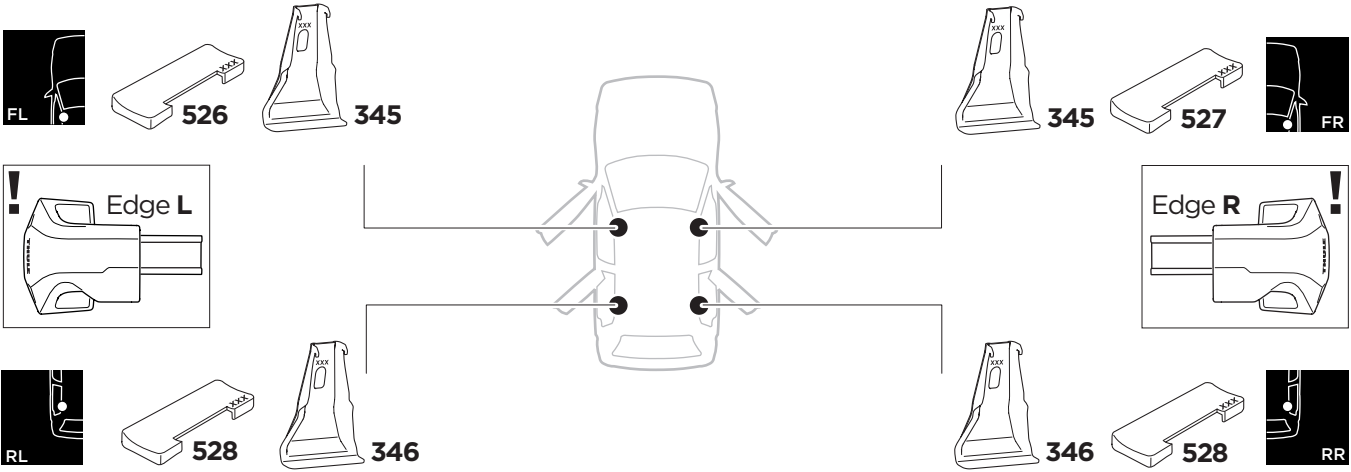

# 1

## Kit 145166

SKODA Rapid Spaceback, 5-dr Hatchback, 14-

ISO 11154-E

THULE WingBar Evo	THULE WingBar Edge	THULE WingBar	THULE SquareBar Evo	<b>Evo X (scale)</b>	<b>Edge X (scale)</b>
<b>SKODA Rapid Spaceback, 5-dr Hatchback, 14-</b>				<b>40,5</b>	<b>P</b>

THULE ProBar Evo	THULE SlideBar Evo	<b>X (mm/inch)</b>		
<b>SKODA Rapid Spaceback, 5-dr Hatchback, 14-</b>		<b>1056 mm / 41 5/8"</b>		

THULE WingBar Evo	THULE WingBar Edge	THULE WingBar	THULE SquareBar Evo	<b>Evo Y (scale)</b>	<b>Edge Y (scale)</b>
<b>SKODA Rapid Spaceback, 5-dr Hatchback, 14-</b>				<b>37</b>	<b>E</b>

THULE ProBar Evo	THULE SlideBar Evo	<b>Y (mm/inch)</b>		
<b>SKODA Rapid Spaceback, 5-dr Hatchback, 14-</b>		<b>1021 mm / 40 1/4"</b>		

	<b>W (mm/inch)</b>	<b>Z (mm/inch)</b>
<b>SKODA Rapid Spaceback, 5-dr Hatchback, 14-</b>	<b>750 mm / 29 1/2"</b>	<b>250 mm / 9 7/8"</b>