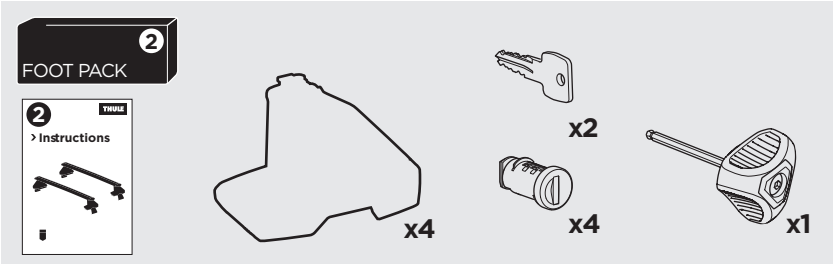

1

Kit 145149

TOYOTA Camry, 4-dr Sedan, 12-17

ISO 11154-E

| | | | | | |
|--|--------------------|---------------|---------------------|--------------------------|-----------------------|
| THULE WingBar Evo | THULE WingBar Edge | THULE WingBar | THULE SquareBar Evo | Evo X (scale) | Edge X (scale) |
| TOYOTA Camry, 4-dr Sedan, 12-17 | | | | 38 | C |
| THULE ProBar Evo | THULE SlideBar Evo | | | | X (mm/inch) |
| TOYOTA Camry, 4-dr Sedan, 12-17 | | | | 1031 mm / 40 5/8" | |

| | | | | | |
|--|--------------------|---------------|---------------------|--------------------------|-----------------------|
| THULE WingBar Evo | THULE WingBar Edge | THULE WingBar | THULE SquareBar Evo | Evo Y (scale) | Edge Y (scale) |
| TOYOTA Camry, 4-dr Sedan, 12-17 | | | | 35,5 | H |
| THULE ProBar Evo | THULE SlideBar Evo | | | | Y (mm/inch) |
| TOYOTA Camry, 4-dr Sedan, 12-17 | | | | 1006 mm / 39 5/8" | |

| | | |
|--|-------------------------|------------------------|
| | W (mm/inch) | Z (mm/inch) |
| TOYOTA Camry, 4-dr Sedan, 12-17 | 670 mm / 26 3/8" | 225 mm / 8 7/8" |