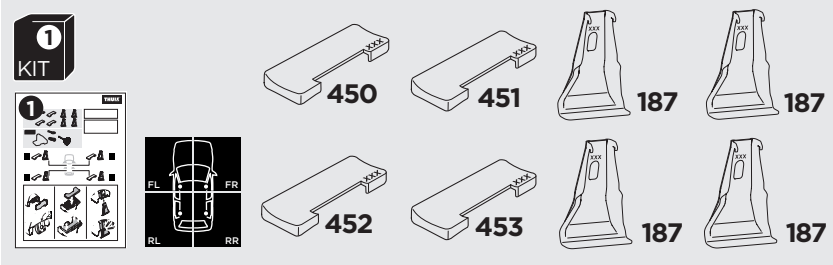

1

Kit 145149

TOYOTA Camry, 4-dr Sedan, 12-17

ISO 11154-E

| | | | | | |
|--|--------------------|---------------|---------------------|--------------------------|-----------------------|
| THULE WingBar Evo | THULE WingBar Edge | THULE WingBar | THULE SquareBar Evo | Evo X (scale) | Edge X (scale) |
| TOYOTA Camry, 4-dr Sedan, 12-17 | | | | 38 | C |
| THULE ProBar Evo | THULE SlideBar Evo | | | | X (mm/inch) |
| TOYOTA Camry, 4-dr Sedan, 12-17 | | | | 1031 mm / 40 5/8" | |

| | | | | | |
|--|--------------------|---------------|---------------------|--------------------------|-----------------------|
| THULE WingBar Evo | THULE WingBar Edge | THULE WingBar | THULE SquareBar Evo | Evo Y (scale) | Edge Y (scale) |
| TOYOTA Camry, 4-dr Sedan, 12-17 | | | | 35,5 | H |
| THULE ProBar Evo | THULE SlideBar Evo | | | | Y (mm/inch) |
| TOYOTA Camry, 4-dr Sedan, 12-17 | | | | 1006 mm / 39 5/8" | |

| | | |
|--|-------------------------|------------------------|
| | W (mm/inch) | Z (mm/inch) |
| TOYOTA Camry, 4-dr Sedan, 12-17 | 670 mm / 26 3/8" | 225 mm / 8 7/8" |