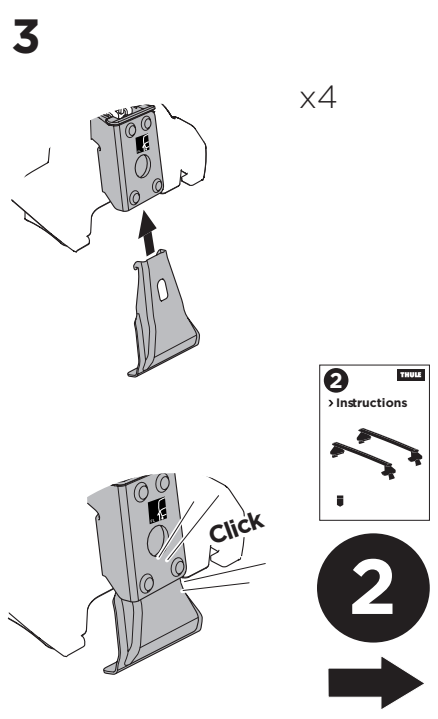

1

Kit 145149

TOYOTA Camry, 4-dr Sedan, 12-17

ISO 11154-E

| | | | | | |
|--|--------------------|---------------|---------------------|--------------------------|-----------------------|
| THULE WingBar Evo | THULE WingBar Edge | THULE WingBar | THULE SquareBar Evo | Evo X (scale) | Edge X (scale) |
| TOYOTA Camry, 4-dr Sedan, 12-17 | | | | 38 | C |
| THULE ProBar Evo | THULE SlideBar Evo | | | | X (mm/inch) |
| TOYOTA Camry, 4-dr Sedan, 12-17 | | | | 1031 mm / 40 5/8" | |

| | | | | | |
|--|--------------------|---------------|---------------------|--------------------------|-----------------------|
| THULE WingBar Evo | THULE WingBar Edge | THULE WingBar | THULE SquareBar Evo | Evo Y (scale) | Edge Y (scale) |
| TOYOTA Camry, 4-dr Sedan, 12-17 | | | | 35,5 | H |
| THULE ProBar Evo | THULE SlideBar Evo | | | | Y (mm/inch) |
| TOYOTA Camry, 4-dr Sedan, 12-17 | | | | 1006 mm / 39 5/8" | |

| | | |
|--|-------------------------|------------------------|
| | W (mm/inch) | Z (mm/inch) |
| TOYOTA Camry, 4-dr Sedan, 12-17 | 670 mm / 26 3/8" | 225 mm / 8 7/8" |