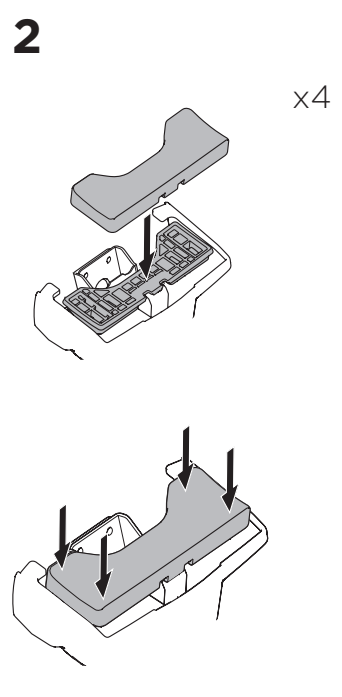

1

Kit 145149

TOYOTA Camry, 4-dr Sedan, 12-17

ISO 11154-E

| | | | | | |
|--|--------------------|---------------|---------------------|--------------------------|-----------------------|
| THULE WingBar Evo | THULE WingBar Edge | THULE WingBar | THULE SquareBar Evo | Evo X (scale) | Edge X (scale) |
| TOYOTA Camry, 4-dr Sedan, 12-17 | | | | 38 | C |
| THULE ProBar Evo | THULE SlideBar Evo | | | | X (mm/inch) |
| TOYOTA Camry, 4-dr Sedan, 12-17 | | | | 1031 mm / 40 5/8" | |

| | | | | | |
|--|--------------------|---------------|---------------------|--------------------------|-----------------------|
| THULE WingBar Evo | THULE WingBar Edge | THULE WingBar | THULE SquareBar Evo | Evo Y (scale) | Edge Y (scale) |
| TOYOTA Camry, 4-dr Sedan, 12-17 | | | | 35,5 | H |
| THULE ProBar Evo | THULE SlideBar Evo | | | | Y (mm/inch) |
| TOYOTA Camry, 4-dr Sedan, 12-17 | | | | 1006 mm / 39 5/8" | |

| | | |
|--|-------------------------|------------------------|
| | W (mm/inch) | Z (mm/inch) |
| TOYOTA Camry, 4-dr Sedan, 12-17 | 670 mm / 26 3/8" | 225 mm / 8 7/8" |