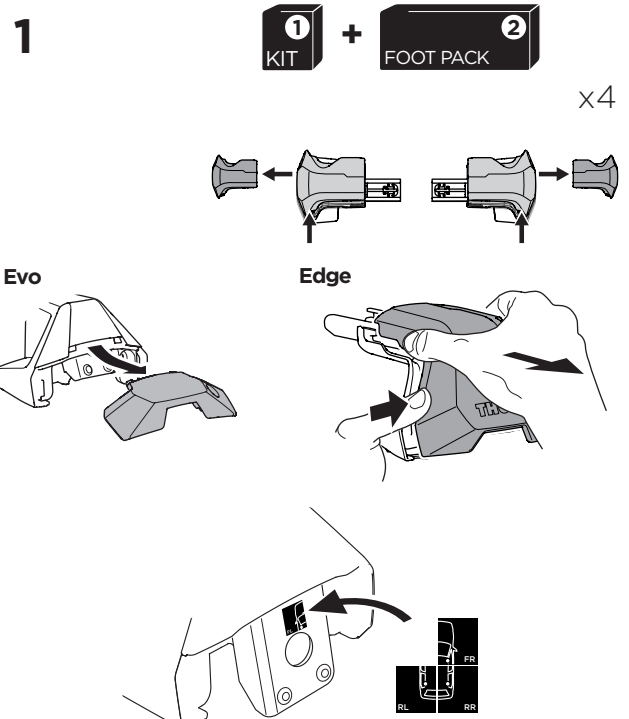

1

Kit 145149

TOYOTA Camry, 4-dr Sedan, 12-17

ISO 11154-E

| | | | | | |
|--|--------------------|---------------|---------------------|--------------------------|-----------------------|
| THULE WingBar Evo | THULE WingBar Edge | THULE WingBar | THULE SquareBar Evo | Evo X (scale) | Edge X (scale) |
| TOYOTA Camry, 4-dr Sedan, 12-17 | | | | 38 | C |
| THULE ProBar Evo | THULE SlideBar Evo | | | | X (mm/inch) |
| TOYOTA Camry, 4-dr Sedan, 12-17 | | | | 1031 mm / 40 5/8" | |

| | | | | | |
|--|--------------------|---------------|---------------------|--------------------------|-----------------------|
| THULE WingBar Evo | THULE WingBar Edge | THULE WingBar | THULE SquareBar Evo | Evo Y (scale) | Edge Y (scale) |
| TOYOTA Camry, 4-dr Sedan, 12-17 | | | | 35,5 | H |
| THULE ProBar Evo | THULE SlideBar Evo | | | | Y (mm/inch) |
| TOYOTA Camry, 4-dr Sedan, 12-17 | | | | 1006 mm / 39 5/8" | |

| | | |
|--|-------------------------|------------------------|
| | W (mm/inch) | Z (mm/inch) |
| TOYOTA Camry, 4-dr Sedan, 12-17 | 670 mm / 26 3/8" | 225 mm / 8 7/8" |