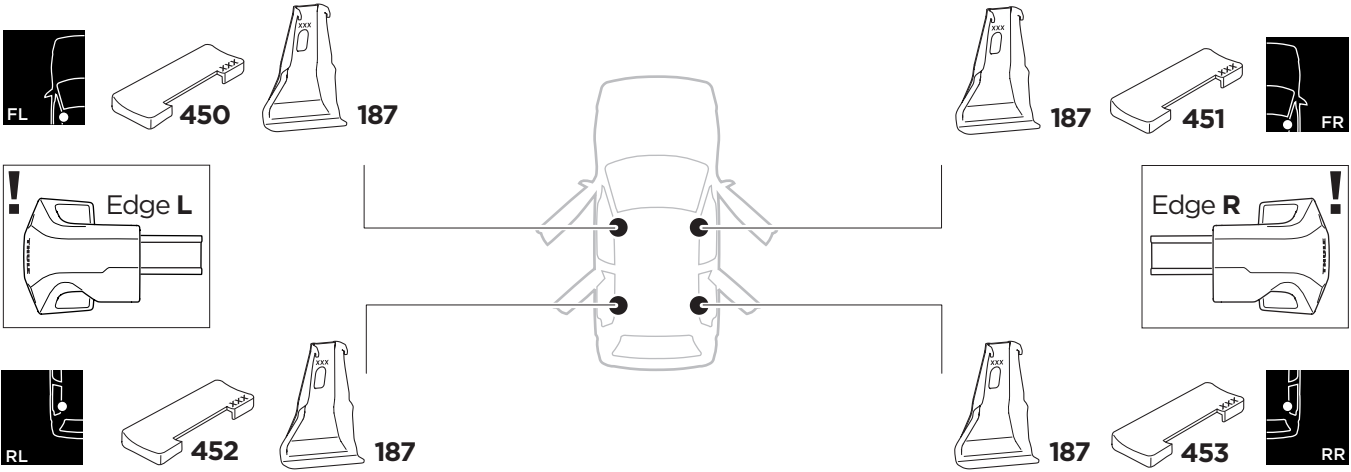

1

Kit 145149

TOYOTA Camry, 4-dr Sedan, 12-17

ISO 11154-E

| | | | | | |
|--|--------------------|---------------|---------------------|--------------------------|-----------------------|
| THULE WingBar Evo | THULE WingBar Edge | THULE WingBar | THULE SquareBar Evo | Evo X (scale) | Edge X (scale) |
| TOYOTA Camry, 4-dr Sedan, 12-17 | | | | 38 | C |
| THULE ProBar Evo | THULE SlideBar Evo | | | | X (mm/inch) |
| TOYOTA Camry, 4-dr Sedan, 12-17 | | | | 1031 mm / 40 5/8" | |

| | | | | | |
|--|--------------------|---------------|---------------------|--------------------------|-----------------------|
| THULE WingBar Evo | THULE WingBar Edge | THULE WingBar | THULE SquareBar Evo | Evo Y (scale) | Edge Y (scale) |
| TOYOTA Camry, 4-dr Sedan, 12-17 | | | | 35,5 | H |
| THULE ProBar Evo | THULE SlideBar Evo | | | | Y (mm/inch) |
| TOYOTA Camry, 4-dr Sedan, 12-17 | | | | 1006 mm / 39 5/8" | |

| | | |
|--|-------------------------|------------------------|
| | W (mm/inch) | Z (mm/inch) |
| TOYOTA Camry, 4-dr Sedan, 12-17 | 670 mm / 26 3/8" | 225 mm / 8 7/8" |