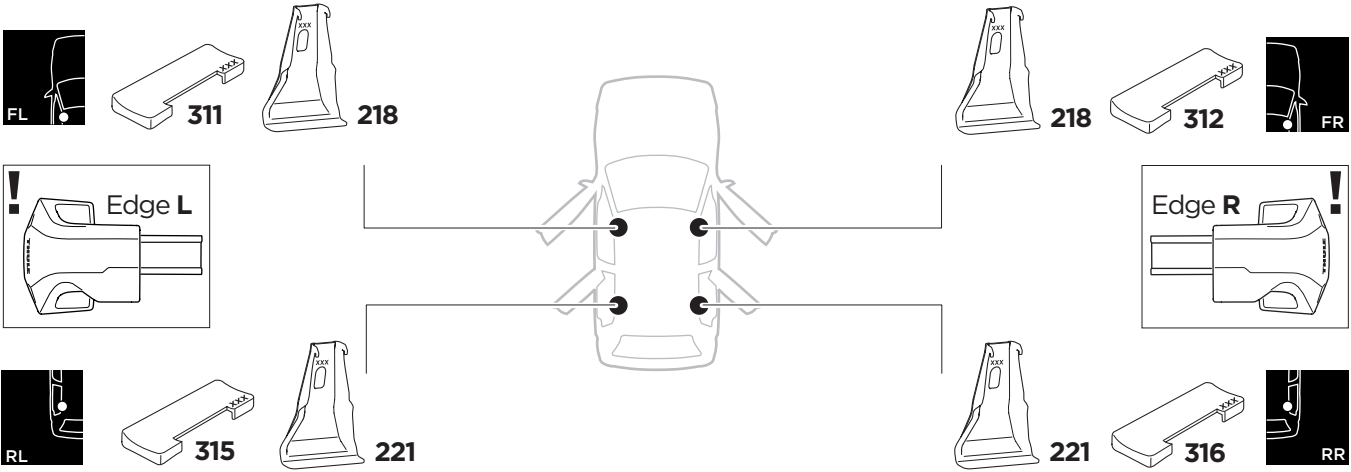

## Kit 145095

SKODA Octavia II, 4-dr Sedan, 04-08, 09-12

ISO 11154-E

THULE WingBar Evo	THULE WingBar Edge	THULE WingBar	THULE SquareBar Evo	<b>Evo X (scale)</b>	<b>Edge X (scale)</b>
<b>SKODA Octavia II, 4-dr Sedan, 04-08, 09-12</b>				<b>33,5</b>	<b>L</b>

THULE ProBar Evo	THULE SlideBar Evo	<b>X (mm/inch)</b>		
<b>SKODA Octavia II, 4-dr Sedan, 04-08, 09-12</b>		<b>986 mm / 37 7/8"</b>		

THULE WingBar Evo	THULE WingBar Edge	THULE WingBar	THULE SquareBar Evo	<b>Evo Y (scale)</b>	<b>Edge Y (scale)</b>
<b>SKODA Octavia II, 4-dr Sedan, 04-08, 09-12</b>				<b>29</b>	<b>C</b>

THULE ProBar Evo	THULE SlideBar Evo	<b>Y (mm/inch)</b>		
<b>SKODA Octavia II, 4-dr Sedan, 04-08, 09-12</b>		<b>941 mm / 37"</b>		

	<b>W (mm/inch)</b>	<b>Z (mm/inch)</b>
<b>SKODA Octavia II, 4-dr Sedan, 04-08, 09-12</b>	<b>830 mm / 32 5/8"</b>	<b>230 mm / 9"</b>