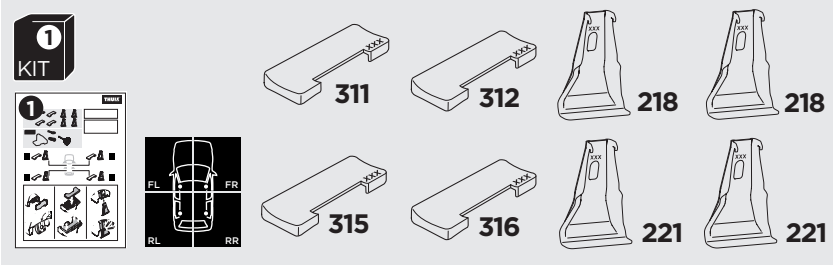

# 1

## Kit 145095

SKODA Octavia II, 4-dr Sedan, 04-08, 09-12

ISO 11154-E

THULE WingBar Evo	THULE WingBar Edge	THULE WingBar	THULE SquareBar Evo	<b>Evo X (scale)</b>	<b>Edge X (scale)</b>
<b>SKODA Octavia II, 4-dr Sedan, 04-08, 09-12</b>				<b>33,5</b>	<b>L</b>

THULE ProBar Evo	THULE SlideBar Evo	<b>X (mm/inch)</b>		
<b>SKODA Octavia II, 4-dr Sedan, 04-08, 09-12</b>		<b>986 mm / 37 7/8"</b>		

THULE WingBar Evo	THULE WingBar Edge	THULE WingBar	THULE SquareBar Evo	<b>Evo Y (scale)</b>	<b>Edge Y (scale)</b>
<b>SKODA Octavia II, 4-dr Sedan, 04-08, 09-12</b>				<b>29</b>	<b>C</b>

THULE ProBar Evo	THULE SlideBar Evo	<b>Y (mm/inch)</b>		
<b>SKODA Octavia II, 4-dr Sedan, 04-08, 09-12</b>		<b>941 mm / 37"</b>		

	<b>W (mm/inch)</b>	<b>Z (mm/inch)</b>
<b>SKODA Octavia II, 4-dr Sedan, 04-08, 09-12</b>	<b>830 mm / 32 5/8"</b>	<b>230 mm / 9"</b>