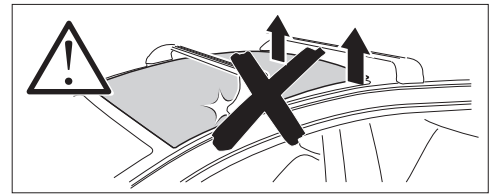

1

Kit 145086

VOLKSWAGEN Passat CC, 4-dr Coupé, 08-11 / *09-11
 VOLKSWAGEN CC, 4-dr Coupé, 12-17

*North America

ISO 11154-E

				Evo X (scale)	Edge X (scale)
VOLKSWAGEN Passat CC, 4-dr Coupé, 08-11 / *09-11				46,5	D
VOLKSWAGEN CC, 4-dr Coupé, 12-17				46,5	D
				X (mm/inch)	
VOLKSWAGEN Passat CC, 4-dr Coupé, 08-11 / *09-11				1116 mm / 43 7/8"	
VOLKSWAGEN CC, 4-dr Coupé, 12-17				1116 mm / 43 7/8"	

				Evo Y (scale)	Edge Y (scale)
VOLKSWAGEN Passat CC, 4-dr Coupé, 08-11 / *09-11				40	Q
VOLKSWAGEN CC, 4-dr Coupé, 12-17				40	Q
				Y (mm/inch)	
VOLKSWAGEN Passat CC, 4-dr Coupé, 08-11 / *09-11				1051 mm / 41 3/8"	
VOLKSWAGEN CC, 4-dr Coupé, 12-17				1051 mm / 41 3/8"	