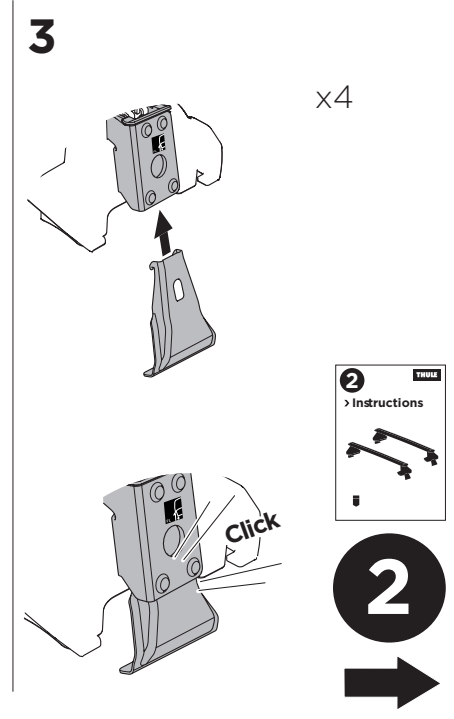

1

Kit 145086

VOLKSWAGEN Passat CC, 4-dr Coupé, 08-11 / *09-11
 VOLKSWAGEN CC, 4-dr Coupé, 12-17

*North America

ISO 11154-E

				Evo X (scale)	Edge X (scale)
VOLKSWAGEN Passat CC, 4-dr Coupé, 08-11 / *09-11				46,5	D
VOLKSWAGEN CC, 4-dr Coupé, 12-17				46,5	D
				X (mm/inch)	
VOLKSWAGEN Passat CC, 4-dr Coupé, 08-11 / *09-11				1116 mm / 43 7/8"	
VOLKSWAGEN CC, 4-dr Coupé, 12-17				1116 mm / 43 7/8"	

				Evo Y (scale)	Edge Y (scale)
VOLKSWAGEN Passat CC, 4-dr Coupé, 08-11 / *09-11				40	Q
VOLKSWAGEN CC, 4-dr Coupé, 12-17				40	Q
				Y (mm/inch)	
VOLKSWAGEN Passat CC, 4-dr Coupé, 08-11 / *09-11				1051 mm / 41 3/8"	
VOLKSWAGEN CC, 4-dr Coupé, 12-17				1051 mm / 41 3/8"	