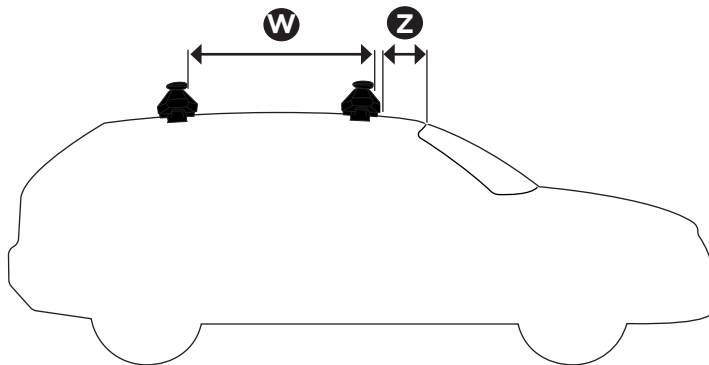

1

Kit 145086

VOLKSWAGEN Passat CC, 4-dr Coupé, 08-11 / *09-11
 VOLKSWAGEN CC, 4-dr Coupé, 12-17

*North America

ISO 11154-E

				Evo X (scale)	Edge X (scale)
VOLKSWAGEN Passat CC, 4-dr Coupé, 08-11 / *09-11				46,5	D
VOLKSWAGEN CC, 4-dr Coupé, 12-17				46,5	D
				X (mm/inch)	
VOLKSWAGEN Passat CC, 4-dr Coupé, 08-11 / *09-11				1116 mm / 43 7/8"	
VOLKSWAGEN CC, 4-dr Coupé, 12-17				1116 mm / 43 7/8"	

				Evo Y (scale)	Edge Y (scale)
VOLKSWAGEN Passat CC, 4-dr Coupé, 08-11 / *09-11				40	Q
VOLKSWAGEN CC, 4-dr Coupé, 12-17				40	Q
				Y (mm/inch)	
VOLKSWAGEN Passat CC, 4-dr Coupé, 08-11 / *09-11				1051 mm / 41 3/8"	
VOLKSWAGEN CC, 4-dr Coupé, 12-17				1051 mm / 41 3/8"	

	W (mm/inch)	Z (mm/inch)
VOLKSWAGEN Passat CC, 4-dr Coupé, 08-11 / *09-11	730 mm / 28 3/4"	160 mm / 6 1/4"
VOLKSWAGEN CC, 4-dr Coupé, 12-17	730 mm / 28 3/4"	160 mm / 6 1/4"

i