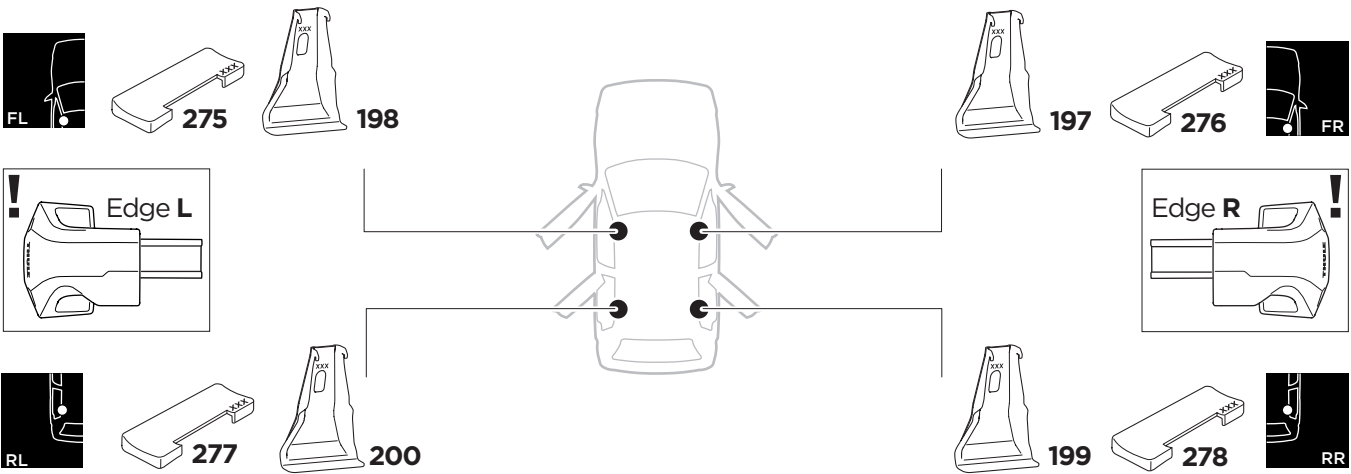

1

Kit 145086

VOLKSWAGEN Passat CC, 4-dr Coupé, 08-11 / *09-11
 VOLKSWAGEN CC, 4-dr Coupé, 12-17

*North America

ISO 11154-E

				Evo X (scale)	Edge X (scale)
VOLKSWAGEN Passat CC, 4-dr Coupé, 08-11 / *09-11				46,5	D
VOLKSWAGEN CC, 4-dr Coupé, 12-17				46,5	D
				X (mm/inch)	
VOLKSWAGEN Passat CC, 4-dr Coupé, 08-11 / *09-11				1116 mm / 43 7/8"	
VOLKSWAGEN CC, 4-dr Coupé, 12-17				1116 mm / 43 7/8"	

				Evo Y (scale)	Edge Y (scale)
VOLKSWAGEN Passat CC, 4-dr Coupé, 08-11 / *09-11				40	Q
VOLKSWAGEN CC, 4-dr Coupé, 12-17				40	Q
				Y (mm/inch)	
VOLKSWAGEN Passat CC, 4-dr Coupé, 08-11 / *09-11				1051 mm / 41 3/8"	
VOLKSWAGEN CC, 4-dr Coupé, 12-17				1051 mm / 41 3/8"	

	W (mm/inch)	Z (mm/inch)
VOLKSWAGEN Passat CC, 4-dr Coupé, 08-11 / *09-11	730 mm / 28 3/4"	160 mm / 6 1/4"
VOLKSWAGEN CC, 4-dr Coupé, 12-17	730 mm / 28 3/4"	160 mm / 6 1/4"

i