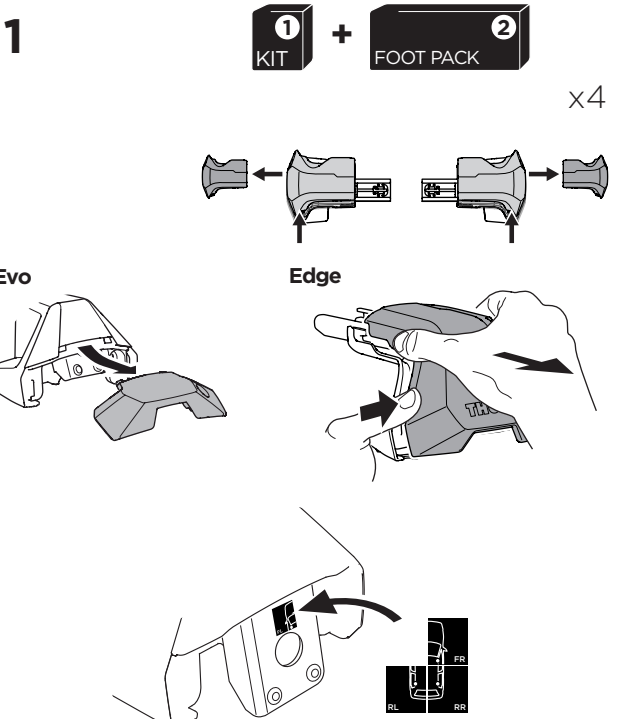

1

Kit 145086

VOLKSWAGEN Passat CC, 4-dr Coupé, 08-11 / *09-11
 VOLKSWAGEN CC, 4-dr Coupé, 12-17

*North America

ISO 11154-E

				Evo X (scale)	Edge X (scale)
VOLKSWAGEN Passat CC, 4-dr Coupé, 08-11 / *09-11				46,5	D
VOLKSWAGEN CC, 4-dr Coupé, 12-17				46,5	D
				X (mm/inch)	
VOLKSWAGEN Passat CC, 4-dr Coupé, 08-11 / *09-11				1116 mm / 43 7/8"	
VOLKSWAGEN CC, 4-dr Coupé, 12-17				1116 mm / 43 7/8"	

				Evo Y (scale)	Edge Y (scale)
VOLKSWAGEN Passat CC, 4-dr Coupé, 08-11 / *09-11				40	Q
VOLKSWAGEN CC, 4-dr Coupé, 12-17				40	Q
				Y (mm/inch)	
VOLKSWAGEN Passat CC, 4-dr Coupé, 08-11 / *09-11				1051 mm / 41 3/8"	
VOLKSWAGEN CC, 4-dr Coupé, 12-17				1051 mm / 41 3/8"	