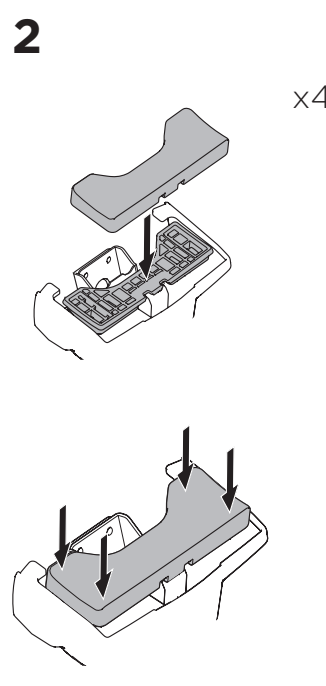

1

Kit 145086

VOLKSWAGEN Passat CC, 4-dr Coupé, 08-11 / *09-11
 VOLKSWAGEN CC, 4-dr Coupé, 12-17

*North America

ISO 11154-E

				Evo X (scale)	Edge X (scale)
VOLKSWAGEN Passat CC, 4-dr Coupé, 08-11 / *09-11				46,5	D
VOLKSWAGEN CC, 4-dr Coupé, 12-17				46,5	D
				X (mm/inch)	
VOLKSWAGEN Passat CC, 4-dr Coupé, 08-11 / *09-11				1116 mm / 43 7/8"	
VOLKSWAGEN CC, 4-dr Coupé, 12-17				1116 mm / 43 7/8"	

				Evo Y (scale)	Edge Y (scale)
VOLKSWAGEN Passat CC, 4-dr Coupé, 08-11 / *09-11				40	Q
VOLKSWAGEN CC, 4-dr Coupé, 12-17				40	Q
				Y (mm/inch)	
VOLKSWAGEN Passat CC, 4-dr Coupé, 08-11 / *09-11				1051 mm / 41 3/8"	
VOLKSWAGEN CC, 4-dr Coupé, 12-17				1051 mm / 41 3/8"	

	W (mm/inch)	Z (mm/inch)
VOLKSWAGEN Passat CC, 4-dr Coupé, 08-11 / *09-11	730 mm / 28 3/4"	160 mm / 6 1/4"
VOLKSWAGEN CC, 4-dr Coupé, 12-17	730 mm / 28 3/4"	160 mm / 6 1/4"

i