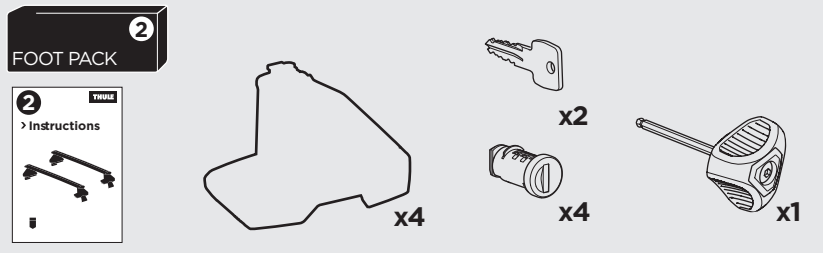

1

Kit 145086

VOLKSWAGEN Passat CC, 4-dr Coupé, 08-11 / *09-11
 VOLKSWAGEN CC, 4-dr Coupé, 12-17

*North America

ISO 11154-E

				Evo X (scale)	Edge X (scale)
VOLKSWAGEN Passat CC, 4-dr Coupé, 08-11 / *09-11				46,5	D
VOLKSWAGEN CC, 4-dr Coupé, 12-17				46,5	D
				X (mm/inch)	
VOLKSWAGEN Passat CC, 4-dr Coupé, 08-11 / *09-11				1116 mm / 43 7/8"	
VOLKSWAGEN CC, 4-dr Coupé, 12-17				1116 mm / 43 7/8"	

				Evo Y (scale)	Edge Y (scale)
VOLKSWAGEN Passat CC, 4-dr Coupé, 08-11 / *09-11				40	Q
VOLKSWAGEN CC, 4-dr Coupé, 12-17				40	Q
				Y (mm/inch)	
VOLKSWAGEN Passat CC, 4-dr Coupé, 08-11 / *09-11				1051 mm / 41 3/8"	
VOLKSWAGEN CC, 4-dr Coupé, 12-17				1051 mm / 41 3/8"	

	W (mm/inch)	Z (mm/inch)
VOLKSWAGEN Passat CC, 4-dr Coupé, 08-11 / *09-11	730 mm / 28 3/4"	160 mm / 6 1/4"
VOLKSWAGEN CC, 4-dr Coupé, 12-17	730 mm / 28 3/4"	160 mm / 6 1/4"

i