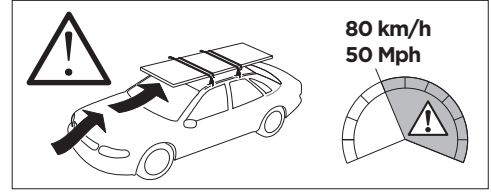

1

Kit 145086

VOLKSWAGEN Passat CC, 4-dr Coupé, 08-11 / *09-11
 VOLKSWAGEN CC, 4-dr Coupé, 12-17

*North America

ISO 11154-E

				Evo X (scale)	Edge X (scale)
VOLKSWAGEN Passat CC, 4-dr Coupé, 08-11 / *09-11				46,5	D
VOLKSWAGEN CC, 4-dr Coupé, 12-17				46,5	D
				X (mm/inch)	
VOLKSWAGEN Passat CC, 4-dr Coupé, 08-11 / *09-11				1116 mm / 43 7/8"	
VOLKSWAGEN CC, 4-dr Coupé, 12-17				1116 mm / 43 7/8"	

				Evo Y (scale)	Edge Y (scale)
VOLKSWAGEN Passat CC, 4-dr Coupé, 08-11 / *09-11				40	Q
VOLKSWAGEN CC, 4-dr Coupé, 12-17				40	Q
				Y (mm/inch)	
VOLKSWAGEN Passat CC, 4-dr Coupé, 08-11 / *09-11				1051 mm / 41 3/8"	
VOLKSWAGEN CC, 4-dr Coupé, 12-17				1051 mm / 41 3/8"	