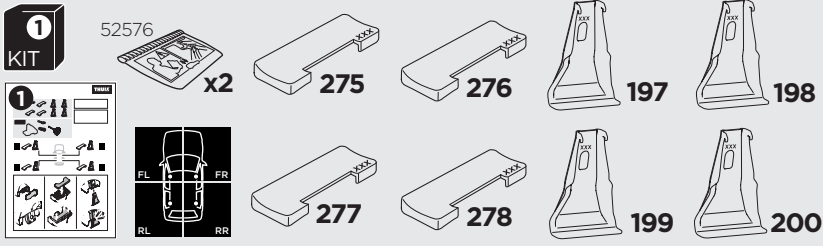

1

Kit 145086

VOLKSWAGEN Passat CC, 4-dr Coupé, 08-11 / *09-11
 VOLKSWAGEN CC, 4-dr Coupé, 12-17

*North America

ISO 11154-E

				Evo X (scale)	Edge X (scale)
VOLKSWAGEN Passat CC, 4-dr Coupé, 08-11 / *09-11				46,5	D
VOLKSWAGEN CC, 4-dr Coupé, 12-17				46,5	D
				X (mm/inch)	
VOLKSWAGEN Passat CC, 4-dr Coupé, 08-11 / *09-11				1116 mm / 43 7/8"	
VOLKSWAGEN CC, 4-dr Coupé, 12-17				1116 mm / 43 7/8"	

				Evo Y (scale)	Edge Y (scale)
VOLKSWAGEN Passat CC, 4-dr Coupé, 08-11 / *09-11				40	Q
VOLKSWAGEN CC, 4-dr Coupé, 12-17				40	Q
				Y (mm/inch)	
VOLKSWAGEN Passat CC, 4-dr Coupé, 08-11 / *09-11				1051 mm / 41 3/8"	
VOLKSWAGEN CC, 4-dr Coupé, 12-17				1051 mm / 41 3/8"	

	W (mm/inch)	Z (mm/inch)
VOLKSWAGEN Passat CC, 4-dr Coupé, 08-11 / *09-11	730 mm / 28 3/4"	160 mm / 6 1/4"
VOLKSWAGEN CC, 4-dr Coupé, 12-17	730 mm / 28 3/4"	160 mm / 6 1/4"

i