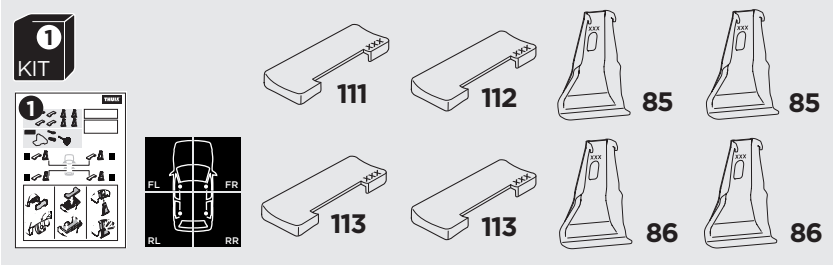

1

Kit 145011

SKODA Octavia, 5-dr Hatchback, 13-
SKODA Octavia, 4-dr Sedan, 13-

ISO 11154-E

THULE WingBar Evo	THULE WingBar Edge	THULE WingBar	THULE SquareBar Evo	Evo X (scale)	Edge X (scale)
SKODA Octavia, 5-dr Hatchback, 13-				40,5	P
SKODA Octavia, 4-dr Sedan, 13-				40,5	P
THULE ProBar Evo	THULE SlideBar Evo			X (mm/inch)	
SKODA Octavia, 5-dr Hatchback, 13-				1056 / 41 5/8"	
SKODA Octavia, 4-dr Sedan, 13-				1056 / 41 5/8"	

THULE WingBar Evo	THULE WingBar Edge	THULE WingBar	THULE SquareBar Evo	Evo Y (scale)	Edge Y (scale)
SKODA Octavia, 5-dr Hatchback, 13-				37,5	D
SKODA Octavia, 4-dr Sedan, 13-				37,5	D
THULE ProBar Evo	THULE SlideBar Evo			Y (mm/inch)	
SKODA Octavia, 5-dr Hatchback, 13-				1026 / 40 3/8"	
SKODA Octavia, 4-dr Sedan, 13-				1026 / 40 3/8"	

	W (mm/inch)	Z (mm/inch)
SKODA Octavia, 5-dr Hatchback, 13-	700 / 27 1/2"	235 / 9 1/4"
SKODA Octavia, 4-dr Sedan, 13-	700 / 27 1/2"	235 / 9 1/4"