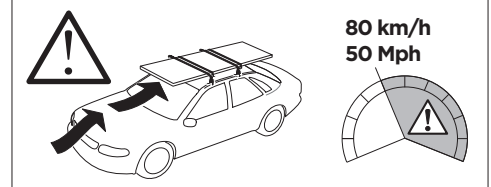

1

Kit 145011

SKODA Octavia, 5-dr Hatchback, 13-
SKODA Octavia, 4-dr Sedan, 13-

ISO 11154-E

THULE WingBar Evo	THULE WingBar Edge	THULE WingBar	THULE SquareBar Evo	Evo X (scale)	Edge X (scale)
SKODA Octavia, 5-dr Hatchback, 13-				40,5	P
SKODA Octavia, 4-dr Sedan, 13-				40,5	P
THULE ProBar Evo	THULE SlideBar Evo			X (mm/inch)	
SKODA Octavia, 5-dr Hatchback, 13-				1056 / 41 5/8"	
SKODA Octavia, 4-dr Sedan, 13-				1056 / 41 5/8"	

THULE WingBar Evo	THULE WingBar Edge	THULE WingBar	THULE SquareBar Evo	Evo Y (scale)	Edge Y (scale)
SKODA Octavia, 5-dr Hatchback, 13-				37,5	D
SKODA Octavia, 4-dr Sedan, 13-				37,5	D
THULE ProBar Evo	THULE SlideBar Evo			Y (mm/inch)	
SKODA Octavia, 5-dr Hatchback, 13-				1026 / 40 3/8"	
SKODA Octavia, 4-dr Sedan, 13-				1026 / 40 3/8"	

	W (mm/inch)	Z (mm/inch)
SKODA Octavia, 5-dr Hatchback, 13-	700 / 27 1/2"	235 / 9 1/4"
SKODA Octavia, 4-dr Sedan, 13-	700 / 27 1/2"	235 / 9 1/4"