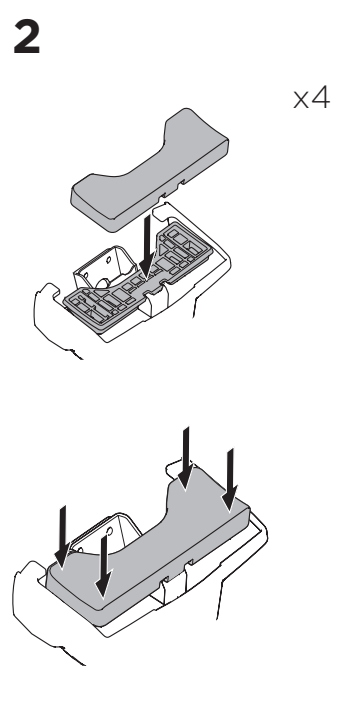

1

Kit 145011

SKODA Octavia, 5-dr Hatchback, 13-
SKODA Octavia, 4-dr Sedan, 13-

ISO 11154-E

THULE WingBar Evo	THULE WingBar Edge	THULE WingBar	THULE SquareBar Evo	Evo X (scale)	Edge X (scale)
SKODA Octavia, 5-dr Hatchback, 13-				40,5	P
SKODA Octavia, 4-dr Sedan, 13-				40,5	P
THULE ProBar Evo	THULE SlideBar Evo			X (mm/inch)	
SKODA Octavia, 5-dr Hatchback, 13-				1056 / 41 5/8"	
SKODA Octavia, 4-dr Sedan, 13-				1056 / 41 5/8"	

THULE WingBar Evo	THULE WingBar Edge	THULE WingBar	THULE SquareBar Evo	Evo Y (scale)	Edge Y (scale)
SKODA Octavia, 5-dr Hatchback, 13-				37,5	D
SKODA Octavia, 4-dr Sedan, 13-				37,5	D
THULE ProBar Evo	THULE SlideBar Evo			Y (mm/inch)	
SKODA Octavia, 5-dr Hatchback, 13-				1026 / 40 3/8"	
SKODA Octavia, 4-dr Sedan, 13-				1026 / 40 3/8"	

	W (mm/inch)	Z (mm/inch)
SKODA Octavia, 5-dr Hatchback, 13-	700 / 27 1/2"	235 / 9 1/4"
SKODA Octavia, 4-dr Sedan, 13-	700 / 27 1/2"	235 / 9 1/4"