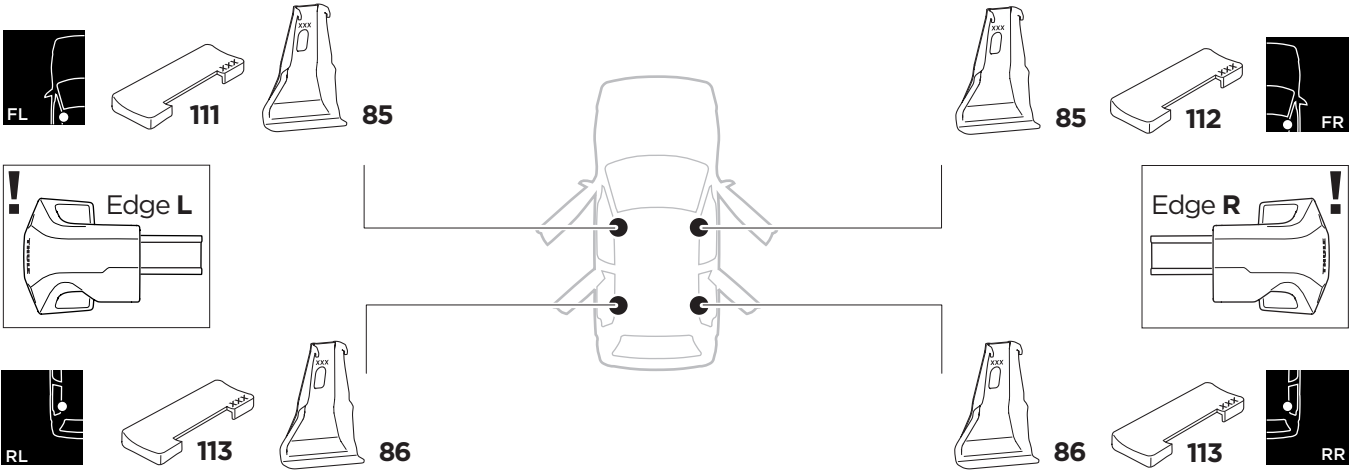

1

Kit 145011

SKODA Octavia, 5-dr Hatchback, 13-
SKODA Octavia, 4-dr Sedan, 13-

ISO 11154-E

THULE WingBar Evo	THULE WingBar Edge	THULE WingBar	THULE SquareBar Evo	Evo X (scale)	Edge X (scale)
SKODA Octavia, 5-dr Hatchback, 13-				40,5	P
SKODA Octavia, 4-dr Sedan, 13-				40,5	P
THULE ProBar Evo	THULE SlideBar Evo			X (mm/inch)	
SKODA Octavia, 5-dr Hatchback, 13-				1056 / 41 5/8"	
SKODA Octavia, 4-dr Sedan, 13-				1056 / 41 5/8"	

THULE WingBar Evo	THULE WingBar Edge	THULE WingBar	THULE SquareBar Evo	Evo Y (scale)	Edge Y (scale)
SKODA Octavia, 5-dr Hatchback, 13-				37,5	D
SKODA Octavia, 4-dr Sedan, 13-				37,5	D
THULE ProBar Evo	THULE SlideBar Evo			Y (mm/inch)	
SKODA Octavia, 5-dr Hatchback, 13-				1026 / 40 3/8"	
SKODA Octavia, 4-dr Sedan, 13-				1026 / 40 3/8"	

	W (mm/inch)	Z (mm/inch)
SKODA Octavia, 5-dr Hatchback, 13-	700 / 27 1/2"	235 / 9 1/4"
SKODA Octavia, 4-dr Sedan, 13-	700 / 27 1/2"	235 / 9 1/4"