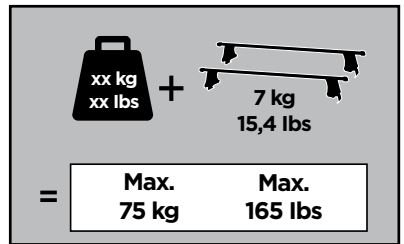

ISO 11154-E

141420

C.20121017
519-1420-03

Bring your life
thule.com