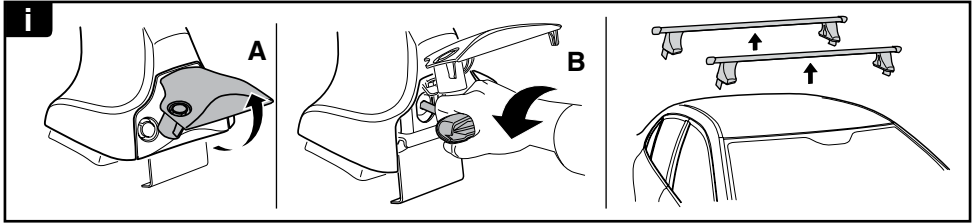

中文 交替拧紧

한국어 번갈아 가며 조이십시오.

日本語 交互に締め付けてください。

ไทย ชันในแบบสลับ

≈ 3 Nm

8

x1
17 mm

THULE
SWEDEN
**ONE
KEY
SYSTEM**