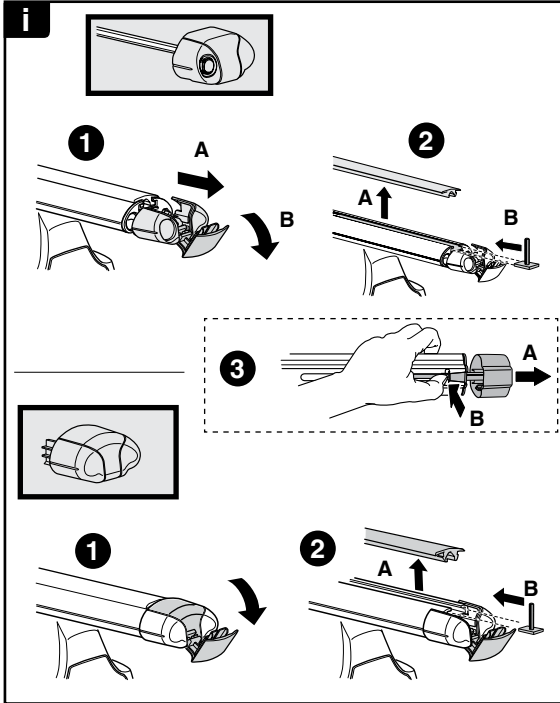

中文 交替拧紧

한국어 번갈아 가며 조이십시오.

日本語 交互に締め付けてください。

ไทย ชันในแบบสลับ

≈ 3 Nm

8

x1
17 mm

THULE
SWEDEN
**ONE
KEY
SYSTEM**