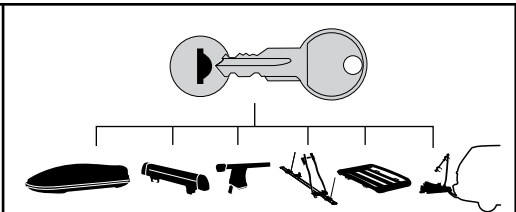

中文 交替拧紧

한국어 번갈아 가며 조이십시오.

日本語 交互に締め付けてください。

ไทย ชันในแบบสลับ

≈ 3 Nm

8

x1
17 mm

THULE
SWEDEN
**ONE
KEY
SYSTEM**