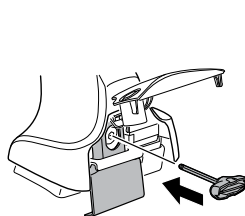

中文 交替拧紧

한국어 번갈아 가며 조이십시오.

日本語 交互に締め付けてください。

ไทย ชันในแบบสลับ

≈ 3 Nm

8

x1
17 mm

THULE
SWEDEN
**ONE
KEY
SYSTEM**