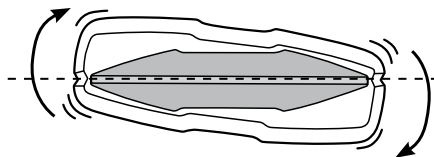

6

	X mm	Y mm	X inch	Y inch
DAEWOO Lacetti, 5-dr Hatchback, 04-08	250 mm	650 mm	9 ⁷ / ₈ "	25 ⁵ / ₈ "
DAEWOO Lacetti, 4-dr Sedan, 04-08	250 mm	650 mm	9 ⁷ / ₈ "	25 ⁵ / ₈ "
DAEWOO Nubira III, 4-dr Sedan, 04-08	250 mm	650 mm	9 ⁷ / ₈ "	25 ⁵ / ₈ "
HOLDEN Viva, 5-dr Hatchback, 04-08	250 mm	650 mm	9 ⁷ / ₈ "	25 ⁵ / ₈ "
HOLDEN Viva, 4-dr Sedan, 04-08	250 mm	650 mm	9 ⁷ / ₈ "	25 ⁵ / ₈ "

7

GB/US Tighten alternately
D Die Schrauben abwechselnd anziehen
F Serrer alternativement chaque côté
NL Afwisselend aan de linker- en de rechterkant aandraaien
I Alternare il serraggio delle viti
E Apertar alternativamente
PT Aperte alternadamente
S Dra åt växelvis
FIN Kierrä vuorotellen
EST Pinguldage vaheldumisi
LAT Pieļieciet pamišus
LIT Užsukinėkite pakaitomis
PL Śruby dokręcaj naprzemiennie
RU Затягивайте попеременно

中文 交替拧紧

한국어 번갈아 가며 조이십시오.

日本語 交互に締め付けてください。

ไทย ชันในแบบสลับ

≈ 3 Nm

8

x1
17 mm

THULE
SWEDEN
**ONE
KEY
SYSTEM**