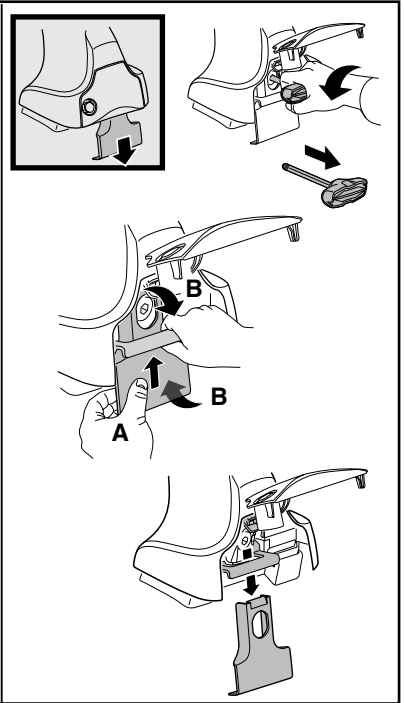

中文 交替拧紧

한국어 번갈아 가며 조이십시오.

日本語 交互に締め付けてください。

ไทย ชันในแบบสลับ

≈ 3 Nm

8

x1
17 mm

THULE
SWEDEN
**ONE
KEY
SYSTEM**