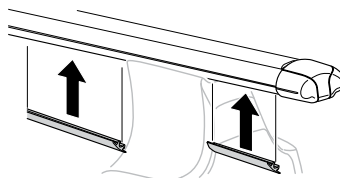

中文 交替拧紧

한국어 번갈아 가며 조이십시오.

日本語 交互に締め付けてください。

ไทย ชันในแบบสลับ

≈ 3 Nm

8

x1
17 mm

THULE
SWEDEN
**ONE
KEY
SYSTEM**