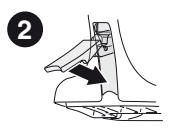

FORD Fiesta, 3-dr Hatchback, 03-05, 06-08	X inch 38 7/8"	X mm 986 mm
--	---------------------------------	------------------------------

FORD Fiesta, 3-dr Hatchback, 03-05, 06-08	Y inch 39 5/8"	Y mm 1006 mm
--	---------------------------------	-------------------------------