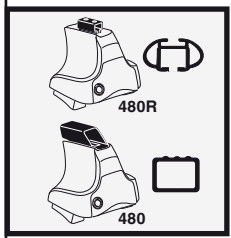

FORD Fiesta, 3-dr Hatchback, 03-05, 06-08	X inch 38 7/8"	X mm 986 mm
--	---------------------------------	------------------------------

FORD Fiesta, 3-dr Hatchback, 03-05, 06-08	Y inch 39 5/8"	Y mm 1006 mm
--	---------------------------------	-------------------------------

4

FORD Fiesta, 3-dr Hatchback, 03-05, 06-08

5

	X mm	Y mm	X inch	Y inch
FORD Fiesta, 3-dr Hatchback, 03-05, 06-08	250 mm	750 mm	9 7/8"	29 1/2"

GB/US Tighten alternately

D Die Schrauben abwechselnd anziehen

F Serrer alternativement chaque côté