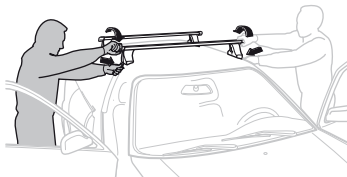

4

FORD Fiesta, 3-dr Hatchback, 03-05, 06-08

5

	X mm	Y mm	X inch	Y inch
FORD Fiesta, 3-dr Hatchback, 03-05, 06-08	250 mm	750 mm	9 7/8"	29 1/2"

GB/US Tighten alternately

D Die Schrauben abwechselnd anziehen

F Serrer alternativement chaque côté