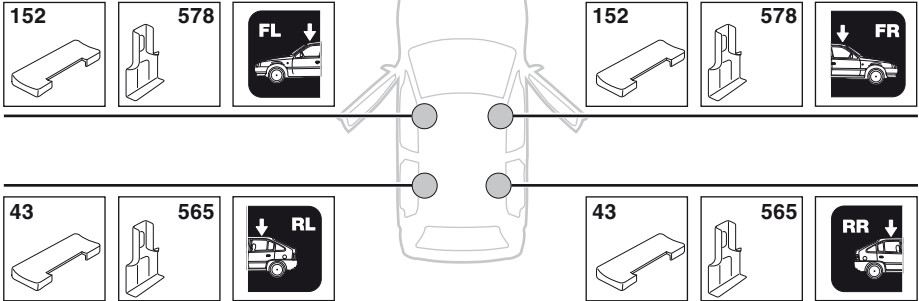

FORD Fiesta, 3-dr Hatchback, 03-05, 06-08	X inch 38 7/8"	X mm 986 mm
--	---------------------------------	------------------------------

FORD Fiesta, 3-dr Hatchback, 03-05, 06-08	Y inch 39 5/8"	Y mm 1006 mm
--	---------------------------------	-------------------------------

4

FORD Fiesta, 3-dr Hatchback, 03-05, 06-08

5

	X mm	Y mm	X inch	Y inch
FORD Fiesta, 3-dr Hatchback, 03-05, 06-08	250 mm	750 mm	9 7/8"	29 1/2"

GB/US Tighten alternately

D Die Schrauben abwechselnd anziehen

F Serrer alternativement chaque côté