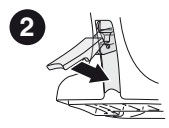

FORD Fiesta, 3-dr Hatchback, 03-05, 06-08	X inch 38 7/8"	X mm 986 mm
--	---------------------------------	------------------------------

FORD Fiesta, 3-dr Hatchback, 03-05, 06-08	Y inch 39 5/8"	Y mm 1006 mm
--	---------------------------------	-------------------------------