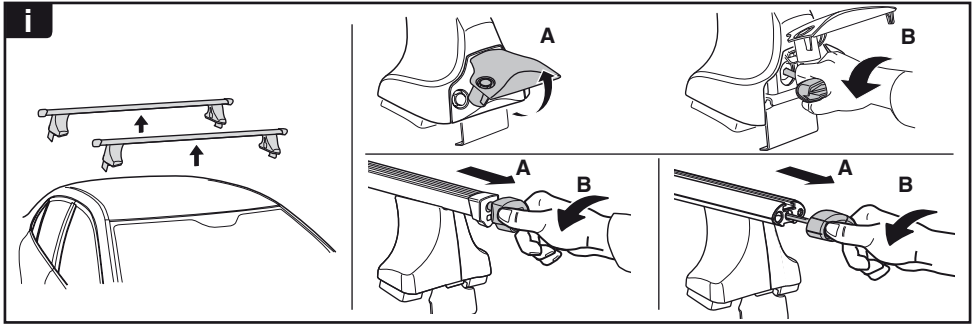

6

480R/754

480

THULE
SWEDEN
**ONE
KEY
SYSTEM**

- 544 (x4)
- 596 (x6)
- 588 (x8)
- NA 510 (x10)
- EUR 452 (x12)
- ASIA

WW ▶ Thule Sweden AB, Box 69, 330 33 Hillerstorp, SWEDEN
NA ▶ Thule Inc., 42 Silvermine Road, Seymour, Connecticut 06483, USA