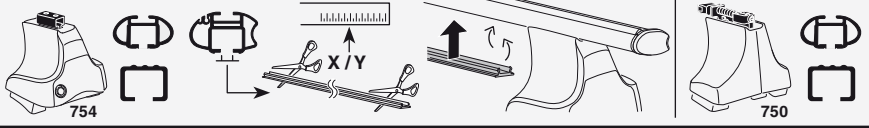

Kit 1322

FORD Fiesta, 3-dr Hatchback, 03-05, 06-08

480R
754

480

750

3

FORD Fiesta, 3-dr Hatchback, 03-05, 06-08	X 33,5
--	-------------------------

FORD Fiesta, 3-dr Hatchback, 03-05, 06-08	Y 35,5
--	-------------------------

FORD Fiesta, 3-dr Hatchback, 03-05, 06-08	X inch 38 7/8"	X mm 986 mm
--	---------------------------------	------------------------------

FORD Fiesta, 3-dr Hatchback, 03-05, 06-08	Y inch 39 5/8"	Y mm 1006 mm
--	---------------------------------	-------------------------------

4

FORD Fiesta, 3-dr Hatchback, 03-05, 06-08

5

	X mm	Y mm	X inch	Y inch
FORD Fiesta, 3-dr Hatchback, 03-05, 06-08	250 mm	750 mm	9 7/8"	29 1/2"

GB/US Tighten alternately

D Die Schrauben abwechselnd anziehen

F Serrer alternativement chaque côté