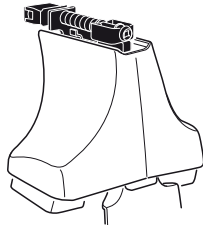

Kit 1322

FORD Fiesta, 3-dr Hatchback, 03-05, 06-08

480R
754

480

750

3

FORD Fiesta, 3-dr Hatchback, 03-05, 06-08	X 33,5
--	-------------------------

FORD Fiesta, 3-dr Hatchback, 03-05, 06-08	Y 35,5
--	-------------------------

FORD Fiesta, 3-dr Hatchback, 03-05, 06-08	X inch 38 7/8"	X mm 986 mm
--	---------------------------------	------------------------------

FORD Fiesta, 3-dr Hatchback, 03-05, 06-08	Y inch 39 5/8"	Y mm 1006 mm
--	---------------------------------	-------------------------------

4

FORD Fiesta, 3-dr Hatchback, 03-05, 06-08

5

	X mm	Y mm	X inch	Y inch
FORD Fiesta, 3-dr Hatchback, 03-05, 06-08	250 mm	750 mm	9 7/8"	29 1/2"

GB/US Tighten alternately

D Die Schrauben abwechselnd anziehen

F Serrer alternativement chaque côté