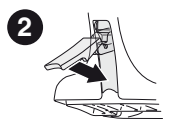

FORD Fiesta, 3-dr Hatchback, 03-05, 06-08	X inch 38 7/8"	X mm 986 mm
--	---------------------------------	------------------------------

FORD Fiesta, 3-dr Hatchback, 03-05, 06-08	Y inch 39 5/8"	Y mm 1006 mm
--	---------------------------------	-------------------------------