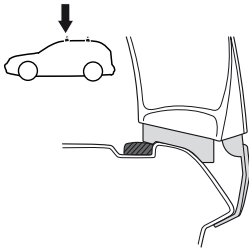

4

FORD Fiesta, 3-dr Hatchback, 03-05, 06-08

5

	X mm	Y mm	X inch	Y inch
FORD Fiesta, 3-dr Hatchback, 03-05, 06-08	250 mm	750 mm	9 7/8"	29 1/2"

GB/US Tighten alternately

D Die Schrauben abwechselnd anziehen

F Serrer alternativement chaque côté