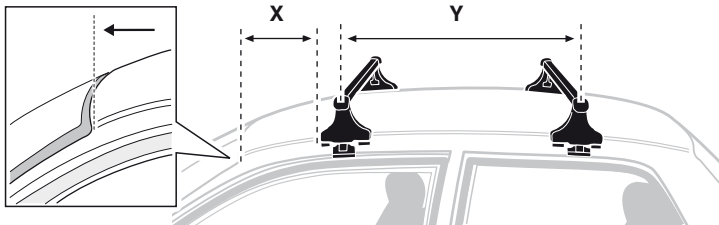

FORD Fiesta, 3-dr Hatchback, 03-05, 06-08	X inch 38 7/8"	X mm 986 mm
--	---------------------------------	------------------------------

FORD Fiesta, 3-dr Hatchback, 03-05, 06-08	Y inch 39 5/8"	Y mm 1006 mm
--	---------------------------------	-------------------------------

4

FORD Fiesta, 3-dr Hatchback, 03-05, 06-08

5

	X mm	Y mm	X inch	Y inch
FORD Fiesta, 3-dr Hatchback, 03-05, 06-08	250 mm	750 mm	9 7/8"	29 1/2"

GB/US Tighten alternately

D Die Schrauben abwechselnd anziehen

F Serrer alternativement chaque côté