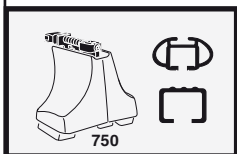

6

480R/754

480