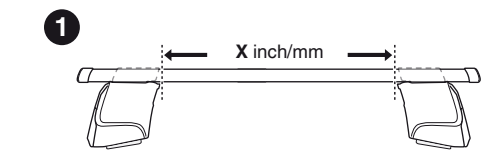

FORD Fiesta, 3-dr Hatchback, 03-05, 06-08	X inch 38 7/8"	X mm 986 mm
--	---------------------------------	------------------------------

FORD Fiesta, 3-dr Hatchback, 03-05, 06-08	Y inch 39 5/8"	Y mm 1006 mm
--	---------------------------------	-------------------------------

4

FORD Fiesta, 3-dr Hatchback, 03-05, 06-08

5

	X mm	Y mm	X inch	Y inch
FORD Fiesta, 3-dr Hatchback, 03-05, 06-08	250 mm	750 mm	9 7/8"	29 1/2"

GB/US Tighten alternately

D Die Schrauben abwechselnd anziehen

F Serrer alternativement chaque côté