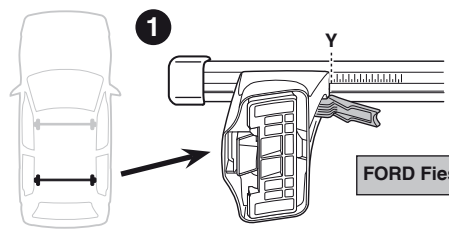

FORD Fiesta, 3-dr Hatchback, 03-05, 06-08	Y 35,5