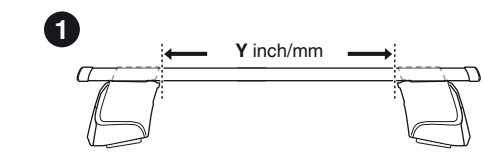

FORD Fiesta, 3-dr Hatchback, 03-05, 06-08	X inch 38 7/8"	X mm 986 mm
--	---------------------------------	------------------------------

FORD Fiesta, 3-dr Hatchback, 03-05, 06-08	Y inch 39 5/8"	Y mm 1006 mm
--	---------------------------------	-------------------------------

4

FORD Fiesta, 3-dr Hatchback, 03-05, 06-08

5

	X mm	Y mm	X inch	Y inch
FORD Fiesta, 3-dr Hatchback, 03-05, 06-08	250 mm	750 mm	9 7/8"	29 1/2"

GB/US Tighten alternately

D Die Schrauben abwechselnd anziehen

F Serrer alternativement chaque côté