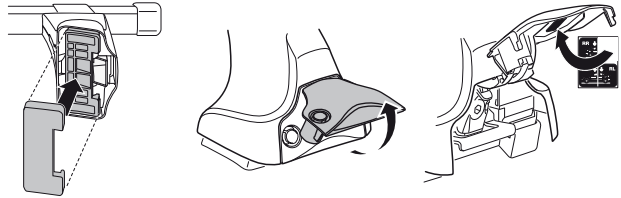

FORD Fiesta, 3-dr Hatchback, 03-05, 06-08	X inch 38 7/8"	X mm 986 mm
--	---------------------------------	------------------------------

FORD Fiesta, 3-dr Hatchback, 03-05, 06-08	Y inch 39 5/8"	Y mm 1006 mm
--	---------------------------------	-------------------------------

4

FORD Fiesta, 3-dr Hatchback, 03-05, 06-08

5

	X mm	Y mm	X inch	Y inch
FORD Fiesta, 3-dr Hatchback, 03-05, 06-08	250 mm	750 mm	9 7/8"	29 1/2"

GB/US Tighten alternately

D Die Schrauben abwechselnd anziehen

F Serrer alternativement chaque côté