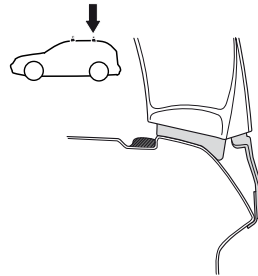

4

FORD Fiesta, 3-dr Hatchback, 03-05, 06-08

5

	X mm	Y mm	X inch	Y inch
FORD Fiesta, 3-dr Hatchback, 03-05, 06-08	250 mm	750 mm	9 7/8"	29 1/2"

GB/US Tighten alternately

D Die Schrauben abwechselnd anziehen

F Serrer alternativement chaque côté