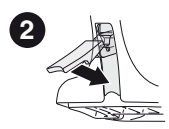

FORD Fiesta, 3-dr Hatchback, 03-05, 06-08	Y 35,5