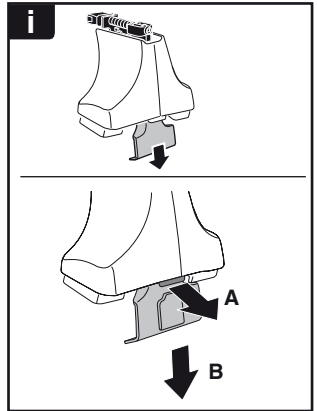

- 中文** 交替拧紧
- 한국어** 번갈아 가며 조이십시오.
- 日本語** 交互に締め付けてください。
- ไทย** ชั้้นในแบบสลับ

6

480R/754

480

THULE
SWEDEN
**ONE
KEY
SYSTEM**

		(x4)
		(x6)
		(x8)
NA		(x10)
EUR		(x12)
ASIA		(x12)

WW ▶ Thule Sweden AB, Box 69, 330 33 Hillerstorp, SWEDEN
NA ▶ Thule Inc., 42 Silvermine Road, Seymour, Connecticut 06483, USA