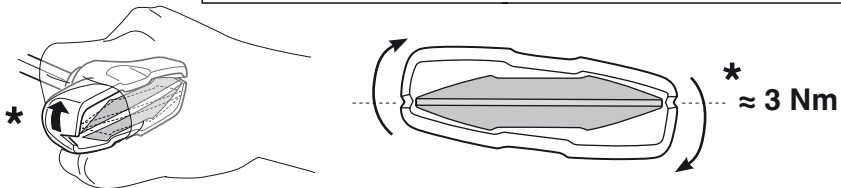

- 中文** 交替拧紧
- 한국어** 번갈아 가며 조이십시오.
- 日本語** 交互に締め付けてください。
- ไทย** ชั้้นในแบบสลับ

6

480R/754

480

THULE
SWEDEN
**ONE
KEY
SYSTEM**

		(x4)
		(x6)
		(x8)
NA		(x10)
EUR		(x12)
ASIA		(x12)

WW ▶ Thule Sweden AB, Box 69, 330 33 Hillerstorp, SWEDEN
NA ▶ Thule Inc., 42 Silvermine Road, Seymour, Connecticut 06483, USA