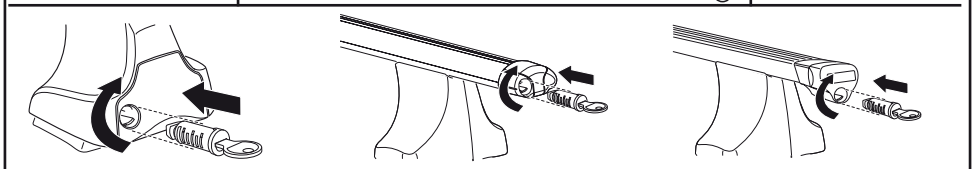

- 中文** 交替拧紧
- 한국어** 번갈아 가며 조이십시오.
- 日本語** 交互に締め付けてください。
- ไทย** ชั้้นในแบบสลับ

6

480R/754

480

THULE
SWEDEN
**ONE
KEY
SYSTEM**

		(x4)
		(x6)
		(x8)
NA		(x10)
EUR		(x12)
ASIA		(x12)

WW ▶ Thule Sweden AB, Box 69, 330 33 Hillerstorp, SWEDEN
NA ▶ Thule Inc., 42 Silvermine Road, Seymour, Connecticut 06483, USA