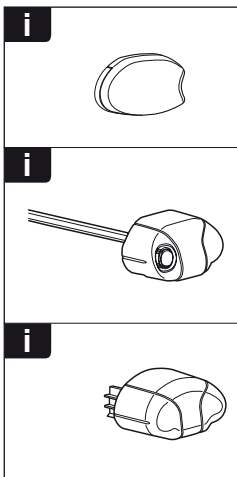

- 中文** 交替拧紧
- 한국어** 번갈아 가며 조이십시오.
- 日本語** 交互に締め付けてください。
- ไทย** ชั้้นในแบบสลับ

6

480R/754

480

THULE
SWEDEN
**ONE
KEY
SYSTEM**

		(x4)
		(x6)
		(x8)
NA		(x10)
EUR		(x12)
ASIA		(x12)

WW ▶ Thule Sweden AB, Box 69, 330 33 Hillerstorp, SWEDEN
NA ▶ Thule Inc., 42 Silvermine Road, Seymour, Connecticut 06483, USA