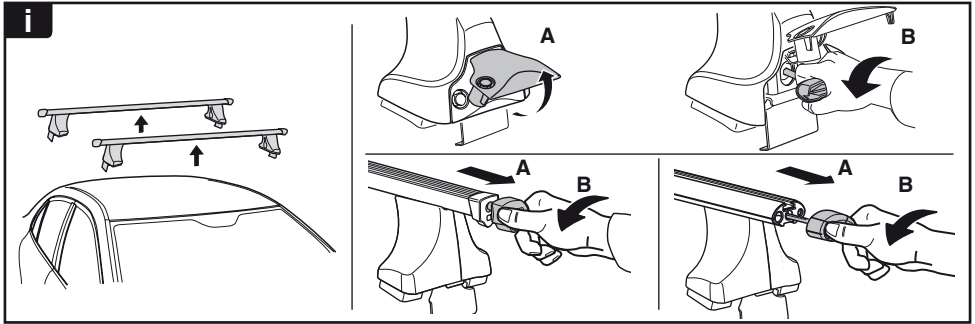

- 中文** 交替拧紧
- 한국어** 번갈아 가며 조이십시오.
- 日本語** 交互に締め付けてください。
- ไทย** ชั้้นในแบบสลับ

6

480R/754

480

THULE
SWEDEN
**ONE
KEY
SYSTEM**

		(x4)
		(x6)
		(x8)
NA		(x10)
EUR		(x12)
ASIA		(x12)

WW ▶ Thule Sweden AB, Box 69, 330 33 Hillerstorp, SWEDEN
NA ▶ Thule Inc., 42 Silvermine Road, Seymour, Connecticut 06483, USA