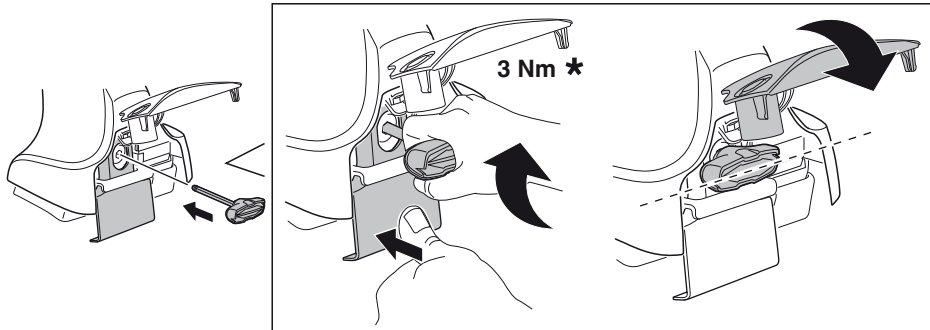

- 中文** 交替拧紧
- 한국어** 번갈아 가며 조이십시오.
- 日本語** 交互に締め付けてください。
- ไทย** ชั้้นในแบบสลับ

6

480R/754

480

THULE
SWEDEN
**ONE
KEY
SYSTEM**

		(x4)
		(x6)
		(x8)
NA		(x10)
EUR		(x12)
ASIA		(x12)

WW ▶ Thule Sweden AB, Box 69, 330 33 Hillerstorp, SWEDEN
NA ▶ Thule Inc., 42 Silvermine Road, Seymour, Connecticut 06483, USA