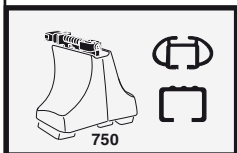

- 中文** 交替拧紧
- 한국어** 번갈아 가며 조이십시오.
- 日本語** 交互に締め付けてください。
- ไทย** ชั้้นในแบบสลับ

6

480R/754

480

THULE
SWEDEN
**ONE
KEY
SYSTEM**

		(x4)
		(x6)
		(x8)
NA		(x10)
EUR		(x12)
ASIA		(x12)

WW ▶ Thule Sweden AB, Box 69, 330 33 Hillerstorp, SWEDEN
NA ▶ Thule Inc., 42 Silvermine Road, Seymour, Connecticut 06483, USA