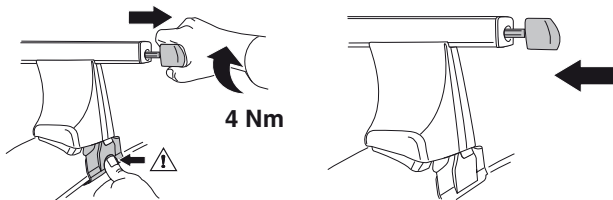

- 中文** 交替拧紧
- 한국어** 번갈아 가며 조이십시오.
- 日本語** 交互に締め付けてください。
- ไทย** ชั้้นในแบบสลับ

6

480R/754

480

THULE
SWEDEN
**ONE
KEY
SYSTEM**

		(x4)
		(x6)
		(x8)
NA		(x10)
EUR		(x12)
ASIA		(x12)

WW ▶ Thule Sweden AB, Box 69, 330 33 Hillerstorp, SWEDEN
NA ▶ Thule Inc., 42 Silvermine Road, Seymour, Connecticut 06483, USA