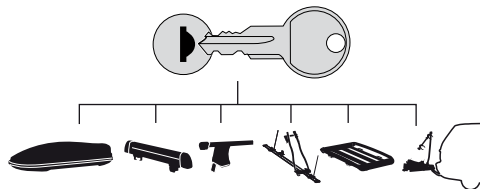

- 中文** 交替拧紧
- 한국어** 번갈아 가며 조이십시오.
- 日本語** 交互に締め付けてください。
- ไทย** ชั้้นในแบบสลับ

6

480R/754

480

THULE
SWEDEN
**ONE
KEY
SYSTEM**

		(x4)
		(x6)
		(x8)
NA		(x10)
EUR		(x12)
ASIA		(x12)

WW ▶ Thule Sweden AB, Box 69, 330 33 Hillerstorp, SWEDEN
NA ▶ Thule Inc., 42 Silvermine Road, Seymour, Connecticut 06483, USA