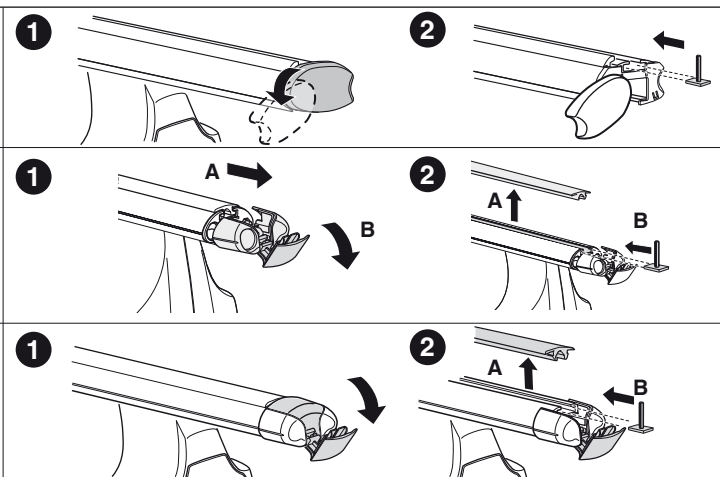

- 中文** 交替拧紧
- 한국어** 번갈아 가며 조이십시오.
- 日本語** 交互に締め付けてください。
- ไทย** ชั้้นในแบบสลับ

6

480R/754

480

THULE
SWEDEN
**ONE
KEY
SYSTEM**

		(x4)
		(x6)
		(x8)
NA		(x10)
EUR		(x12)
ASIA		(x12)

WW ▶ Thule Sweden AB, Box 69, 330 33 Hillerstorp, SWEDEN
NA ▶ Thule Inc., 42 Silvermine Road, Seymour, Connecticut 06483, USA