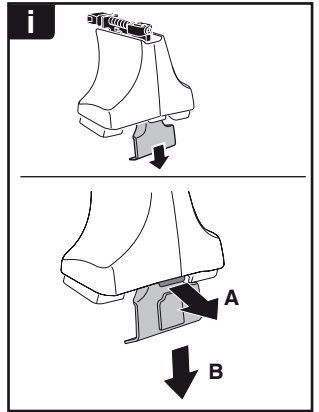

6

480R/754

480

750

THULE
SWEDEN
**ONE
KEY
SYSTEM**

- 544 (x4)
- 596 (x6)
- 588 (x8)
- NA 510 (x10)
- EUR 452 (x12)
- ASIA

WW ▶ Thule Sweden AB, Box 69, 330 33 Hillerstorp, SWEDEN
NA ▶ Thule Inc., 42 Silvermine Road, Seymour, Connecticut 06483, USA