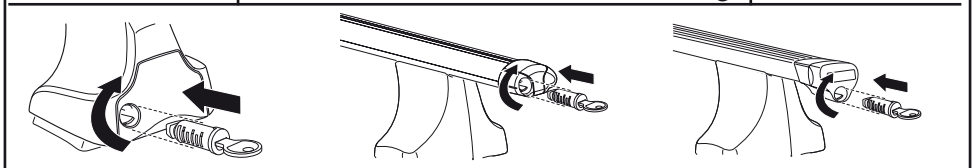

6

480R/754

480

750

THULE
SWEDEN
**ONE
KEY
SYSTEM**

- 544 (x4)
- 596 (x6)
- 588 (x8)
- NA 510 (x10)
- EUR 452 (x12)
- ASIA

WW ▶ Thule Sweden AB, Box 69, 330 33 Hillerstorp, SWEDEN
NA ▶ Thule Inc., 42 Silvermine Road, Seymour, Connecticut 06483, USA