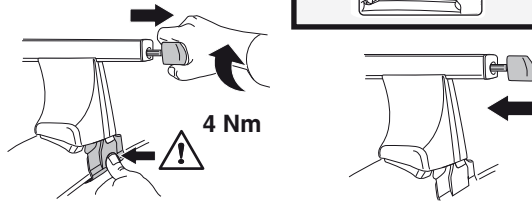

6

480R/754

480

750

THULE
SWEDEN
**ONE
KEY
SYSTEM**

- 544 (x4)
- 596 (x6)
- 588 (x8)
- NA 510 (x10)
- EUR 452 (x12)
- ASIA

WW ▶ Thule Sweden AB, Box 69, 330 33 Hillerstorp, SWEDEN
NA ▶ Thule Inc., 42 Silvermine Road, Seymour, Connecticut 06483, USA