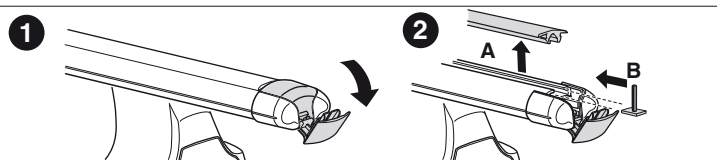

6

480R/754

480

750

THULE
SWEDEN
**ONE
KEY
SYSTEM**

- 544 (x4)
- 596 (x6)
- 588 (x8)
- NA 510 (x10)
- EUR 452 (x12)
- ASIA

WW ▶ Thule Sweden AB, Box 69, 330 33 Hillerstorp, SWEDEN
NA ▶ Thule Inc., 42 Silvermine Road, Seymour, Connecticut 06483, USA