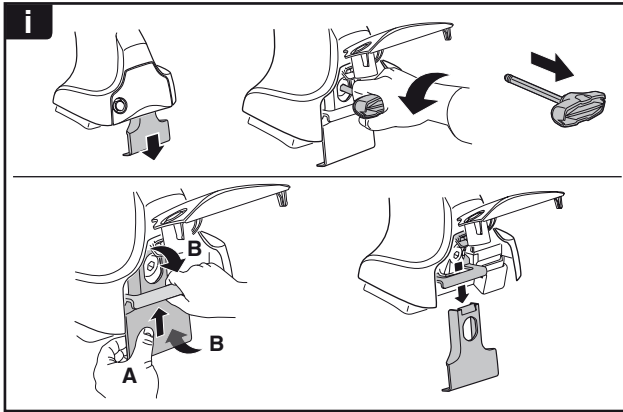

6

480R/754

480

750

THULE
SWEDEN
**ONE
KEY
SYSTEM**

- 544 (x4)
- 596 (x6)
- 588 (x8)
- NA 510 (x10)
- EUR 452 (x12)
- ASIA

WW ▶ Thule Sweden AB, Box 69, 330 33 Hillerstorp, SWEDEN
NA ▶ Thule Inc., 42 Silvermine Road, Seymour, Connecticut 06483, USA