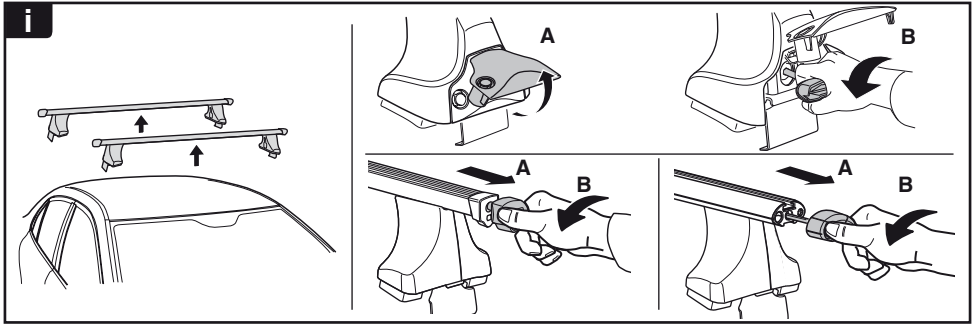

6

480R/754

480

750

THULE
SWEDEN
**ONE
KEY
SYSTEM**

- 544 (x4)
- 596 (x6)
- 588 (x8)
- NA 510 (x10)
- EUR 452 (x12)
- ASIA

WW ▶ Thule Sweden AB, Box 69, 330 33 Hillerstorp, SWEDEN
NA ▶ Thule Inc., 42 Silvermine Road, Seymour, Connecticut 06483, USA