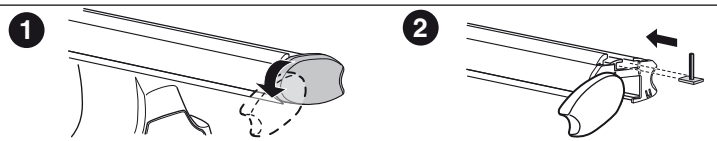

6

480R/754

480

750

THULE
SWEDEN
**ONE
KEY
SYSTEM**

- 544 (x4)
- 596 (x6)
- 588 (x8)
- NA 510 (x10)
- EUR 452 (x12)
- ASIA

WW ▶ Thule Sweden AB, Box 69, 330 33 Hillerstorp, SWEDEN
NA ▶ Thule Inc., 42 Silvermine Road, Seymour, Connecticut 06483, USA