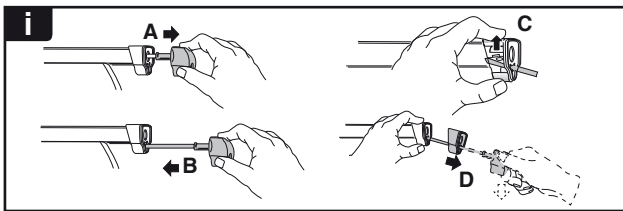

6

480R/754

480

750

THULE
SWEDEN
**ONE
KEY
SYSTEM**

- 544 (x4)
- 596 (x6)
- 588 (x8)
- NA 510 (x10)
- EUR 452 (x12)
- ASIA

WW ▶ Thule Sweden AB, Box 69, 330 33 Hillerstorp, SWEDEN
NA ▶ Thule Inc., 42 Silvermine Road, Seymour, Connecticut 06483, USA