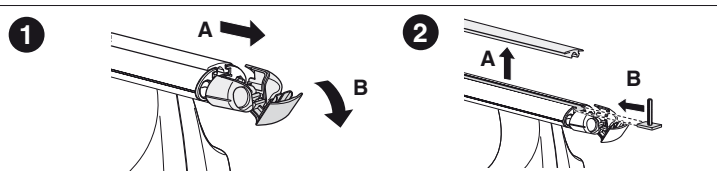

6

480R/754

480

750

THULE
SWEDEN
**ONE
KEY
SYSTEM**

- 544 (x4)
- 596 (x6)
- 588 (x8)
- NA 510 (x10)
- EUR 452 (x12)
- ASIA

WW ▶ Thule Sweden AB, Box 69, 330 33 Hillerstorp, SWEDEN
NA ▶ Thule Inc., 42 Silvermine Road, Seymour, Connecticut 06483, USA