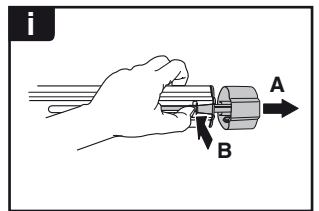

6

480R/754

480

750

THULE
SWEDEN
**ONE
KEY
SYSTEM**

- 544 (x4)
- 596 (x6)
- 588 (x8)
- NA 510 (x10)
- EUR 452 (x12)
- ASIA

WW ▶ Thule Sweden AB, Box 69, 330 33 Hillerstorp, SWEDEN
NA ▶ Thule Inc., 42 Silvermine Road, Seymour, Connecticut 06483, USA